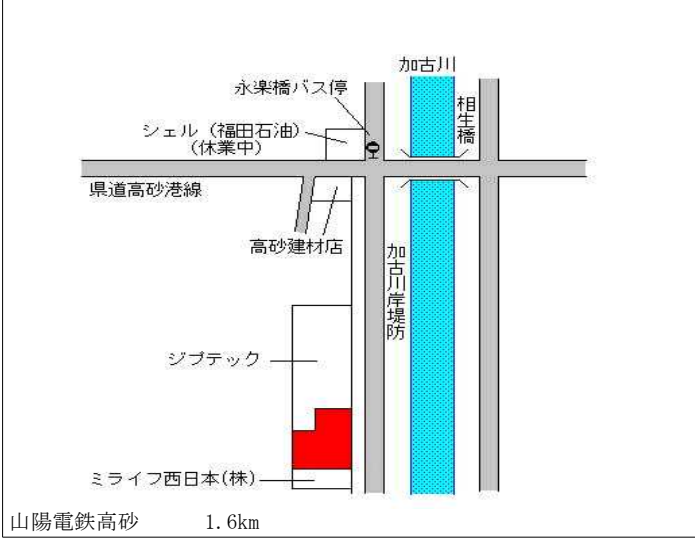

高砂(県) 9-1	高砂市高砂町字向島町1474番1 外 株式会社リョーサン	20,000円 0.0% 18,215㎡