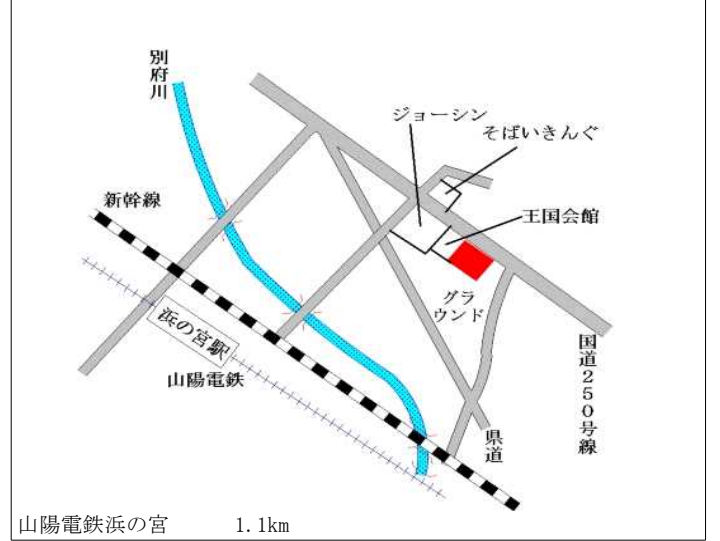

加古川(県) 5-5	加古川市別府町新野辺字蕨田筋38 6番1外 メガネの三城	72,500円 0.0 % 846㎡

山陽電鉄浜の宮 1.1km