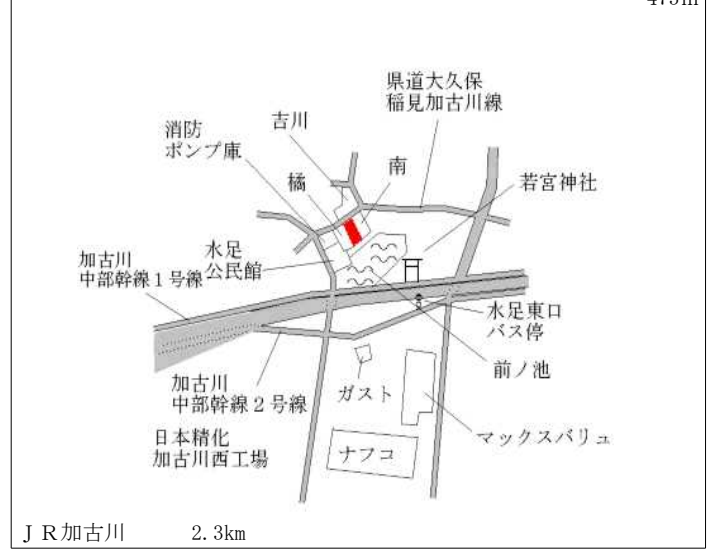

J R神野 500m

加古川(県)
- 7

加古川市尾上町長田字尾上林518
番42

63,200円
▲ 0.3 %
201㎡

山陽電鉄尾上の松 950m

加古川(県)
- 8

加古川市野口町水足字村内1192
番

51,100円
▲ 0.6 %
473㎡