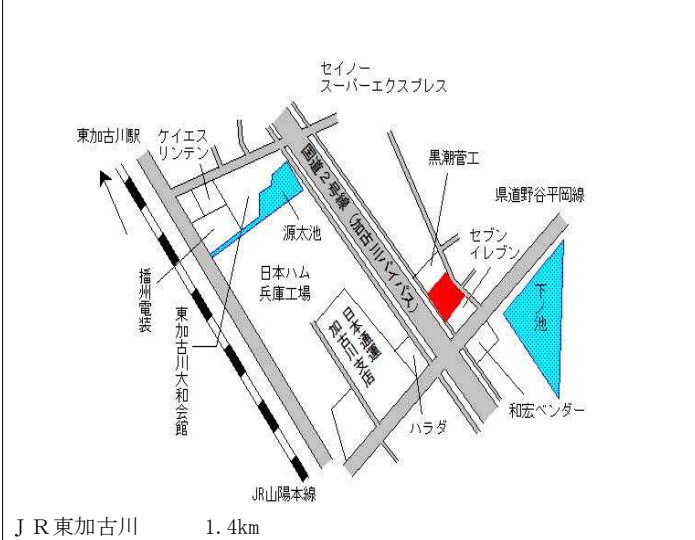

加古川(県) 9-1	加古川市平岡町高畑字辻ケ内331 番6 セイノースーパーエクスプレス	46,000円 1.1 % 930㎡

J R 東加古川 1.4km