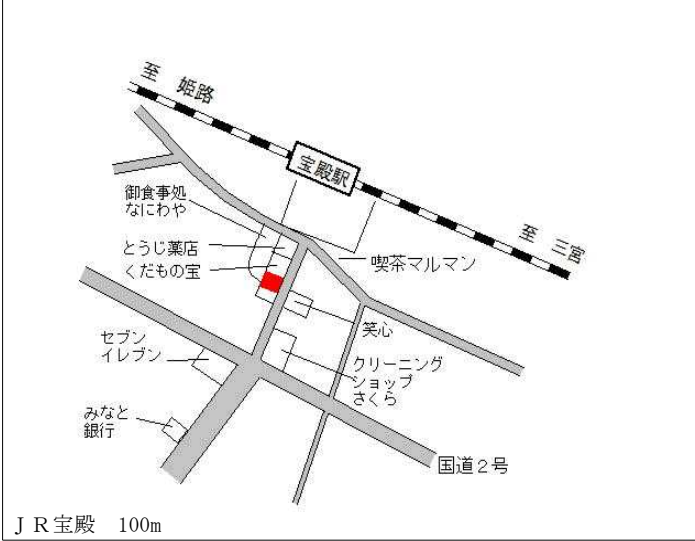

加古川(県) 5-4	加古川市米田町平津字道堂456番 9 八木整骨院	93,600円 ▲ 0.6 % 188㎡

J R 宝殿 100m