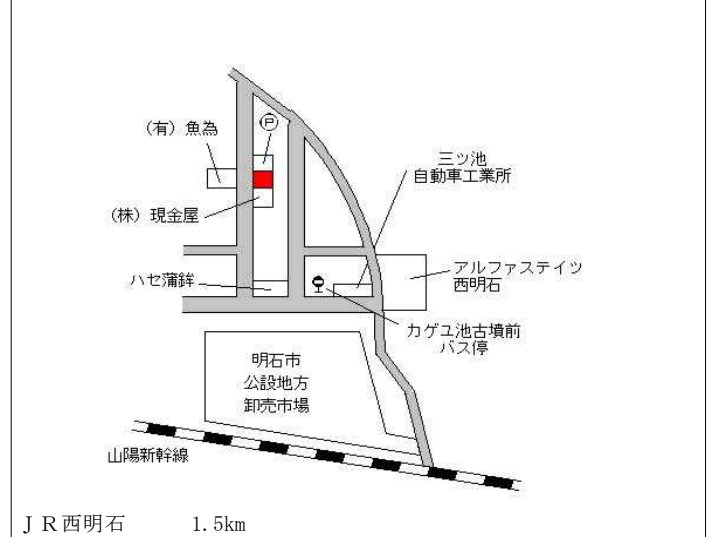

山陽電鉄西江井ヶ島 500m

明石(県) 9-2	明石市藤江字三ツ池2028番16	74,000円 0.0% 296㎡