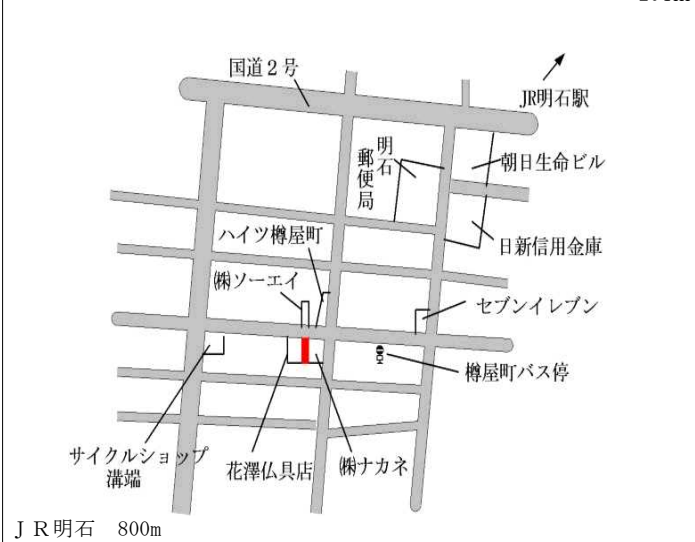

明石(県) 5-6	明石市樽屋町5番30 「樽屋町5-26」 ㈱ダスキン明石	134,000円 0.0% 204㎡