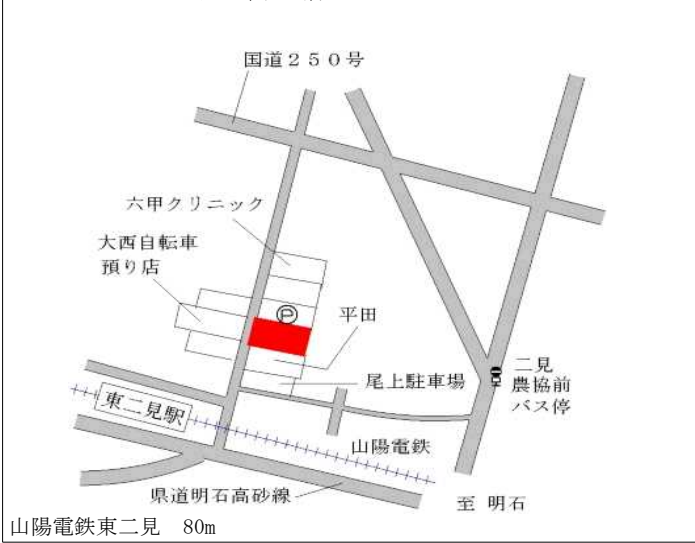

J R 魚住 250m

明石(県) - 23	明石市魚住町鴨池 1 0 番 5	102,000円 1.0 % 160㎡
---------------	------------------	---------------------------

J R 魚住 340m

明石(県) 5 - 1	明石市天文町 1 丁目 1 番 1 1 「天文町 1 - 5 - 1 3」 医療法人社団仁恵会	184,000円 0.0 % 305㎡
----------------	---	---------------------------

J R 明石 750m

(株) 日本全管
(株) アレスト

明石(県) 5-2	明石市二見町東二見字狭間405番5外 おしゃれの店 マルロク	105,000円 0.0% 260㎡
--------------	-----------------------------------	--------------------------

明石(県) 5-3	明石市松の内2丁目6番8 西明石スポットビル	191,000円 0.0% 469㎡
--------------	---------------------------	--------------------------