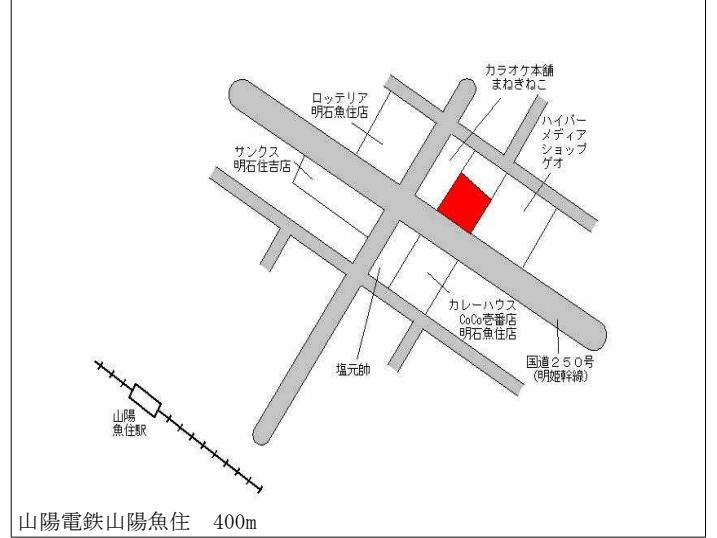

J R 土山 1.8km

明石(県) 5-9	明石市魚住町住吉1丁目5番4 「魚住町住吉1-5-14」 野口第一ビル	95,000円 0.0% 600㎡