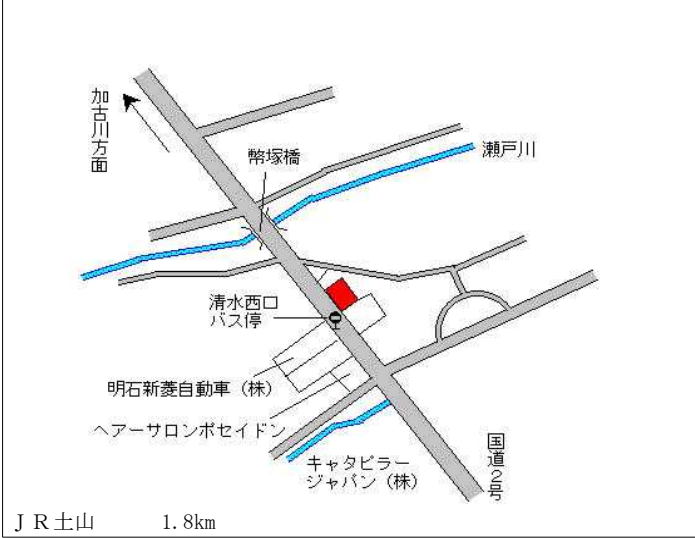

明石(県) 5-8	明石市魚住町清水字若宮ノ下129 3番15外 天龍閣	82,500円 0.0% 548㎡