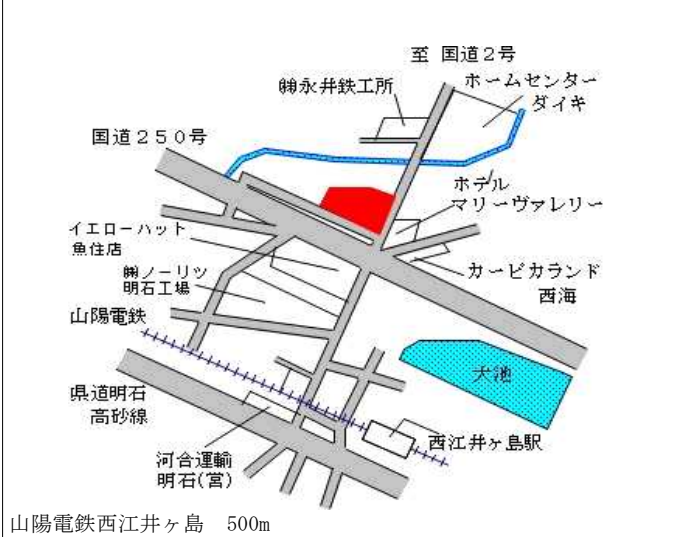

山陽電鉄山陽魚住 400m

明石(県) 9-1	明石市魚住町中尾字長谷425番1 外 大和鉄工株式会社 明石工場	46,000円 0.0% 2,436㎡