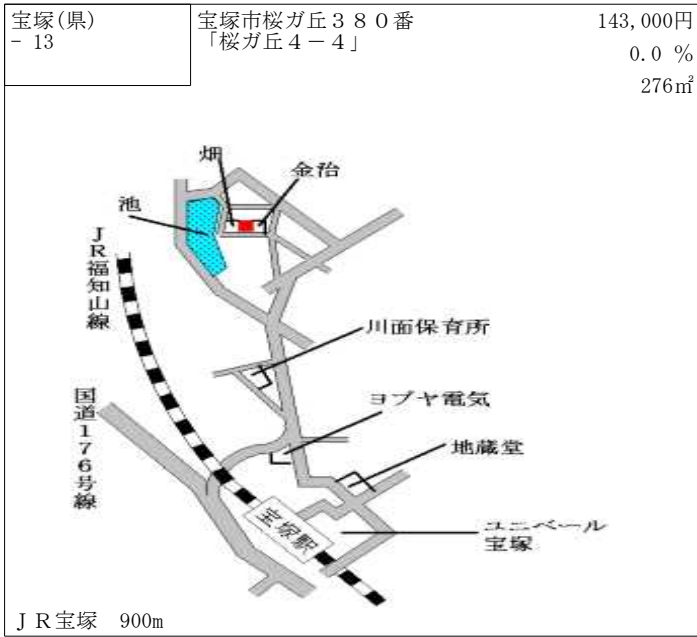

宝塚(県) - 1	宝塚市仁川北2丁目340番1 「仁川北2-8-32」	236,000円 1.3 % 187㎡
--------------	-------------------------------	---------------------------

阪急仁川 270m

宝塚(県) - 2	宝塚市御殿山3丁目30番2 「御殿山3-4-5」	174,000円 1.2 % 164㎡
--------------	-----------------------------	---------------------------

阪急売布神社 980m

宝塚(県) - 5	宝塚市雲雀丘2丁目52番 「雲雀丘2-3-34」 エスリード雲雀丘花屋敷	250,000円 1.2 % 1,099㎡
--------------	--	-----------------------------

阪急雲雀丘花屋敷 80m

宝塚(県) - 6	宝塚市南口1丁目333番 「南口1-7-22」	234,000円 0.9 % 179㎡
--------------	----------------------------	---------------------------

阪急宝塚南口 170m

宝塚(県) - 19	宝塚市小林2丁目170番2 「小林2-3-24」	179,000円 0.0 % 104㎡
---------------	-----------------------------	---------------------------

阪急小林 400m

宝塚(県) - 20	宝塚市玉瀬字西古野1番17外	16,000円 ▲ 1.2 % 483㎡
---------------	----------------	----------------------------