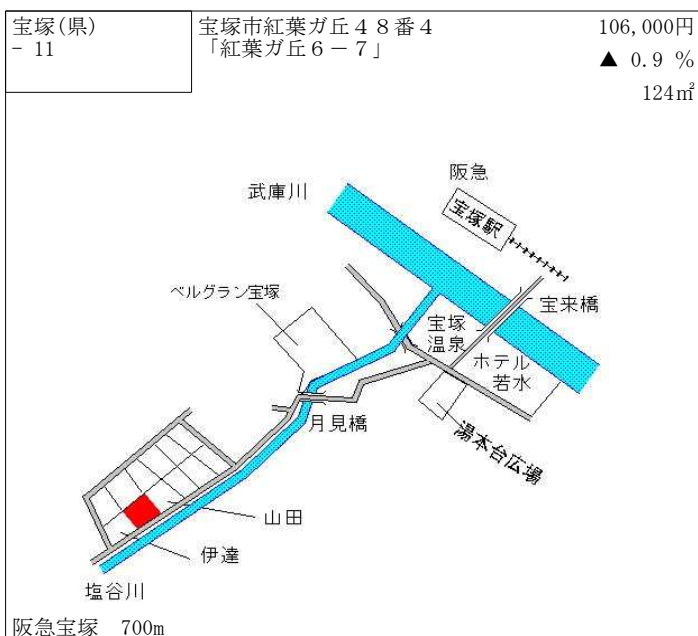

宝塚(県) - 1	宝塚市仁川北2丁目340番1 「仁川北2-8-32」	236,000円 1.3 % 187㎡
--------------	-------------------------------	---------------------------

阪急仁川 270m

宝塚(県) - 2	宝塚市御殿山3丁目30番2 「御殿山3-4-5」	174,000円 1.2 % 164㎡
--------------	-----------------------------	---------------------------

J R 宝塚 770m

宝塚(県) - 3	宝塚市売布きよしガ丘12番889 「売布きよしガ丘5-13」	99,000円 ▲ 1.0 % 240㎡
--------------	-----------------------------------	----------------------------

阪急売布神社 900m

宝塚(県) - 4	宝塚市小浜5丁目240番 「小浜5-14-4」	138,000円 0.0 % 257㎡
--------------	----------------------------	---------------------------

阪急売布神社 980m

宝塚(県) - 5	宝塚市雲雀丘2丁目52番 「雲雀丘2-3-34」 エスリード雲雀丘花屋敷	250,000円 1.2 % 1,099㎡
--------------	--	-----------------------------

阪急雲雀丘花屋敷 80m

宝塚(県) - 6	宝塚市南口1丁目333番 「南口1-7-22」	234,000円 0.9 % 179㎡
--------------	----------------------------	---------------------------

阪急宝塚南口 170m

宝塚(県) - 19	宝塚市小林2丁目170番2 「小林2-3-24」	179,000円 0.0 % 104㎡
---------------	-----------------------------	---------------------------

阪急小林 400m

宝塚(県) - 20	宝塚市玉瀬字西古野1番17外	16,000円 ▲ 1.2 % 483㎡
---------------	----------------	----------------------------