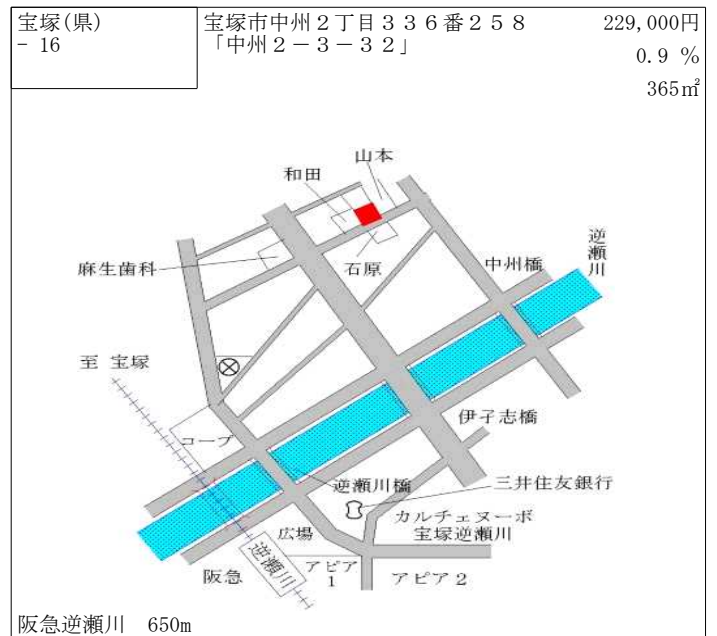

宝塚(県) - 1	宝塚市仁川北2丁目340番1 「仁川北2-8-32」	236,000円 1.3 % 187㎡
--------------	-------------------------------	---------------------------

阪急仁川 270m

宝塚(県) - 2	宝塚市御殿山3丁目30番2 「御殿山3-4-5」	174,000円 1.2 % 164㎡
--------------	-----------------------------	---------------------------

J R 宝塚 770m

宝塚(県) - 3	宝塚市売布きよしガ丘12番889 「売布きよしガ丘5-13」	99,000円 ▲ 1.0 % 240㎡
--------------	-----------------------------------	----------------------------

阪急売布神社 900m

宝塚(県) - 4	宝塚市小浜5丁目240番 「小浜5-14-4」	138,000円 0.0 % 257㎡
--------------	----------------------------	---------------------------

阪急売布神社 980m

宝塚(県) - 5	宝塚市雲雀丘2丁目52番 「雲雀丘2-3-34」 エスリード雲雀丘花屋敷	250,000円 1.2 % 1,099㎡
--------------	--	-----------------------------

阪急雲雀丘花屋敷 80m

宝塚(県) - 6	宝塚市南口1丁目333番 「南口1-7-22」	234,000円 0.9 % 179㎡
--------------	----------------------------	---------------------------

阪急宝塚南口 170m

宝塚(県) - 19	宝塚市小林2丁目170番2 「小林2-3-24」	179,000円 0.0 % 104㎡
---------------	-----------------------------	---------------------------

阪急小林 400m

宝塚(県) - 20	宝塚市玉瀬字西古野1番17外	16,000円 ▲ 1.2 % 483㎡
---------------	----------------	----------------------------