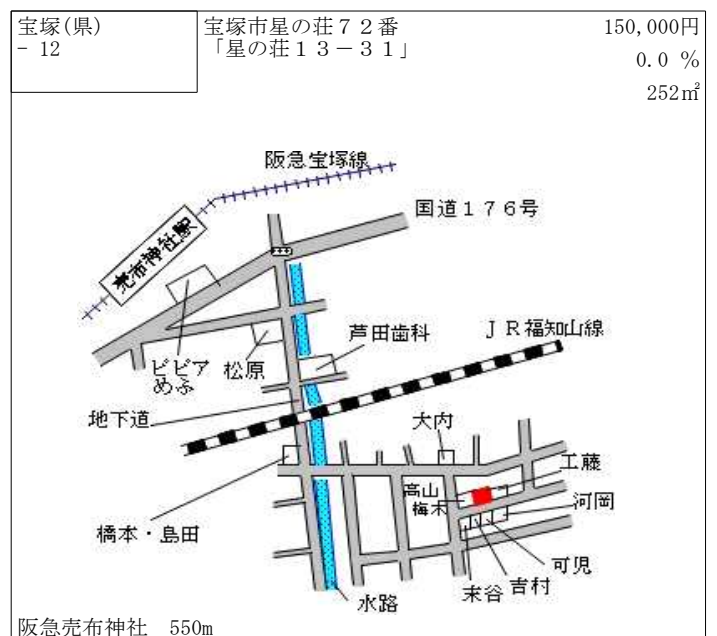

宝塚(県) - 1	宝塚市仁川北2丁目340番1 「仁川北2-8-32」	236,000円 1.3 % 187㎡
--------------	-------------------------------	---------------------------

阪急仁川 270m

宝塚(県) - 2	宝塚市御殿山3丁目30番2 「御殿山3-4-5」	174,000円 1.2 % 164㎡
--------------	-----------------------------	---------------------------

J R 宝塚 770m

宝塚(県) - 3	宝塚市売布きよしガ丘12番889 「売布きよしガ丘5-13」	99,000円 ▲ 1.0 % 240㎡
--------------	-----------------------------------	----------------------------

阪急売布神社 900m

宝塚(県) - 4	宝塚市小浜5丁目240番 「小浜5-14-4」	138,000円 0.0 % 257㎡
--------------	----------------------------	---------------------------

阪急売布神社 980m

宝塚(県) - 5	宝塚市雲雀丘2丁目52番 「雲雀丘2-3-34」 エスリード雲雀丘花屋敷	250,000円 1.2 % 1,099㎡
--------------	--	-----------------------------

阪急雲雀丘花屋敷 80m

宝塚(県) - 6	宝塚市南口1丁目333番 「南口1-7-22」	234,000円 0.9 % 179㎡
--------------	----------------------------	---------------------------

阪急宝塚南口 170m

宝塚(県) - 19	宝塚市小林2丁目170番2 「小林2-3-24」	179,000円 0.0 % 104㎡
---------------	-----------------------------	---------------------------

阪急小林 400m

宝塚(県) - 20	宝塚市玉瀬字西古野1番17外	16,000円 ▲ 1.2 % 483㎡
---------------	----------------	----------------------------