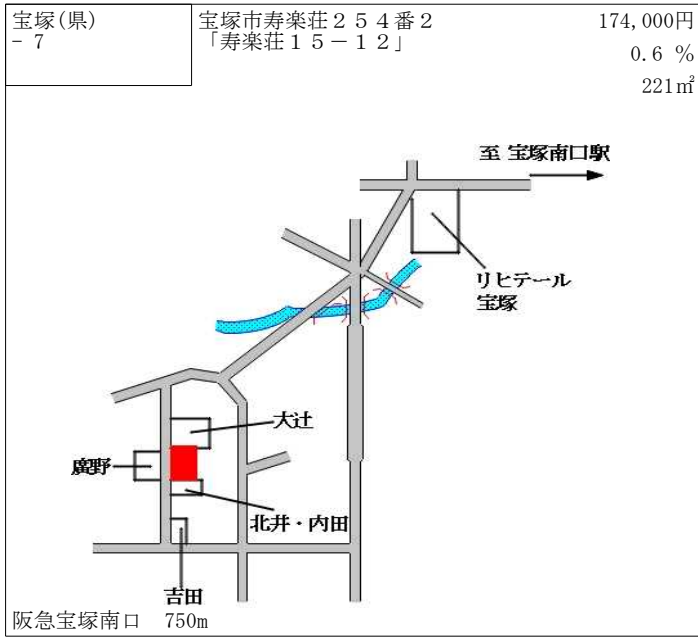

宝塚(県) - 1	宝塚市仁川北2丁目340番1 「仁川北2-8-32」	236,000円 1.3 % 187㎡
--------------	-------------------------------	---------------------------

阪急仁川 270m

宝塚(県) - 2	宝塚市御殿山3丁目30番2 「御殿山3-4-5」	174,000円 1.2 % 164㎡
--------------	-----------------------------	---------------------------

J R 宝塚 770m

宝塚(県) - 3	宝塚市売布きよしガ丘12番889 「売布きよしガ丘5-13」	99,000円 ▲ 1.0 % 240㎡
--------------	-----------------------------------	----------------------------

阪急売布神社 900m

宝塚(県) - 4	宝塚市小浜5丁目240番 「小浜5-14-4」	138,000円 0.0 % 257㎡
--------------	----------------------------	---------------------------

阪急売布神社 980m

宝塚(県) - 5	宝塚市雲雀丘2丁目52番 「雲雀丘2-3-34」 エスリード雲雀丘花屋敷	250,000円 1.2 % 1,099㎡
--------------	--	-----------------------------

阪急雲雀丘花屋敷 80m

宝塚(県) - 6	宝塚市南口1丁目333番 「南口1-7-22」	234,000円 0.9 % 179㎡
--------------	----------------------------	---------------------------

阪急宝塚南口 170m

宝塚(県) - 19	宝塚市小林2丁目170番2 「小林2-3-24」	179,000円 0.0 % 104㎡
---------------	-----------------------------	---------------------------

阪急小林 400m

宝塚(県) - 20	宝塚市玉瀬字西古野1番17外	16,000円 ▲ 1.2 % 483㎡
---------------	----------------	----------------------------