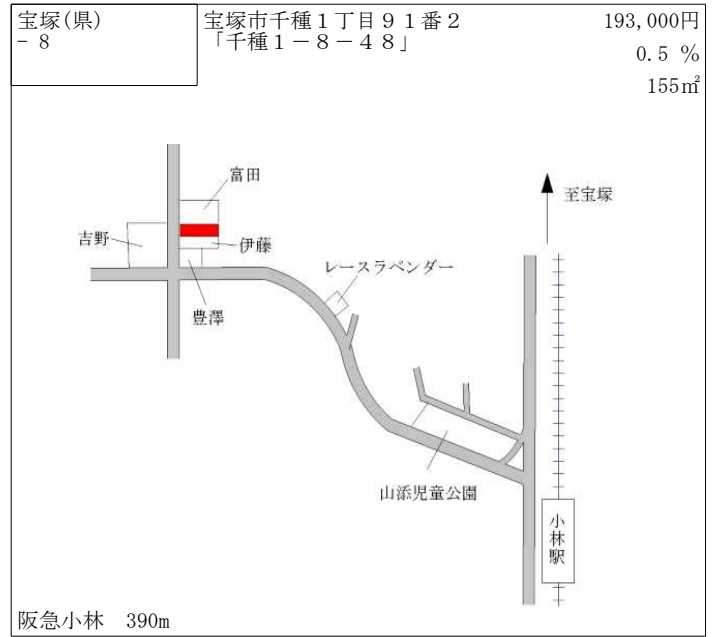

宝塚(県) - 1	宝塚市仁川北2丁目340番1 「仁川北2-8-32」	236,000円 1.3 % 187㎡
--------------	-------------------------------	---------------------------

阪急仁川 270m

宝塚(県) - 2	宝塚市御殿山3丁目30番2 「御殿山3-4-5」	174,000円 1.2 % 164㎡
--------------	-----------------------------	---------------------------

J R 宝塚 770m

宝塚(県) - 3	宝塚市売布きよしガ丘12番889 「売布きよしガ丘5-13」	99,000円 ▲ 1.0 % 240㎡
--------------	-----------------------------------	----------------------------

阪急売布神社 900m

宝塚(県) - 4	宝塚市小浜5丁目240番 「小浜5-14-4」	138,000円 0.0 % 257㎡
--------------	----------------------------	---------------------------

阪急売布神社 980m

宝塚(県) - 5	宝塚市雲雀丘2丁目52番 「雲雀丘2-3-34」 エスリード雲雀丘花屋敷	250,000円 1.2 % 1,099㎡
--------------	--	-----------------------------

阪急雲雀丘花屋敷 80m

宝塚(県) - 6	宝塚市南口1丁目333番 「南口1-7-22」	234,000円 0.9 % 179㎡
--------------	----------------------------	---------------------------

阪急宝塚南口 170m

宝塚(県) - 19	宝塚市小林2丁目170番2 「小林2-3-24」	179,000円 0.0 % 104㎡
---------------	-----------------------------	---------------------------

阪急小林 400m

宝塚(県) - 20	宝塚市玉瀬字西古野1番17外	16,000円 ▲ 1.2 % 483㎡
---------------	----------------	----------------------------