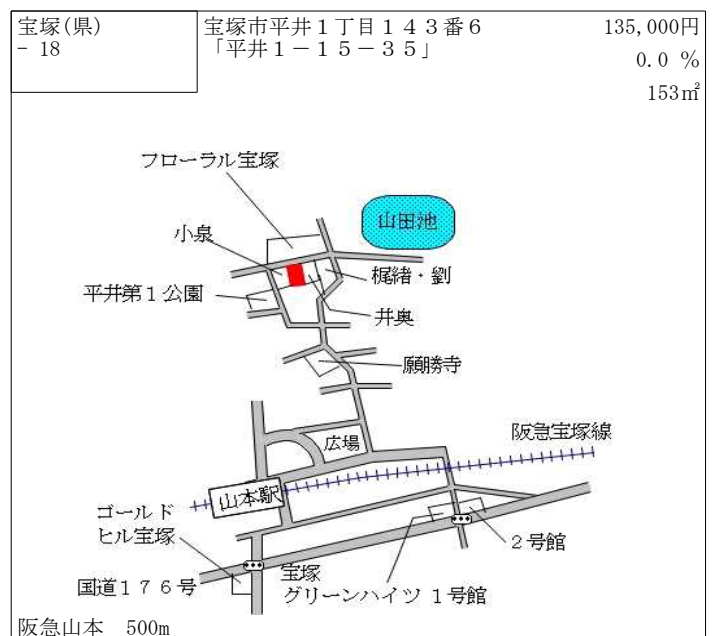

宝塚(県) - 1	宝塚市仁川北2丁目340番1 「仁川北2-8-32」	236,000円 1.3 % 187㎡
--------------	-------------------------------	---------------------------

阪急仁川 270m

宝塚(県) - 2	宝塚市御殿山3丁目30番2 「御殿山3-4-5」	174,000円 1.2 % 164㎡
--------------	-----------------------------	---------------------------

J R 宝塚 770m

宝塚(県) - 3	宝塚市売布きよしガ丘12番889 「売布きよしガ丘5-13」	99,000円 ▲ 1.0 % 240㎡
--------------	-----------------------------------	----------------------------

阪急売布神社 900m

宝塚(県) - 4	宝塚市小浜5丁目240番 「小浜5-14-4」	138,000円 0.0 % 257㎡
--------------	----------------------------	---------------------------

阪急売布神社 980m

宝塚(県) - 5	宝塚市雲雀丘2丁目52番 「雲雀丘2-3-34」 エスリード雲雀丘花屋敷	250,000円 1.2 % 1,099㎡
--------------	--	-----------------------------

阪急雲雀丘花屋敷 80m

宝塚(県) - 6	宝塚市南口1丁目333番 「南口1-7-22」	234,000円 0.9 % 179㎡
--------------	----------------------------	---------------------------

阪急宝塚南口 170m

宝塚(県) - 19	宝塚市小林2丁目170番2 「小林2-3-24」	179,000円 0.0 % 104㎡
---------------	-----------------------------	---------------------------

阪急小林 400m

宝塚(県) - 20	宝塚市玉瀬字西古野1番17外	16,000円 ▲ 1.2 % 483㎡
---------------	----------------	----------------------------