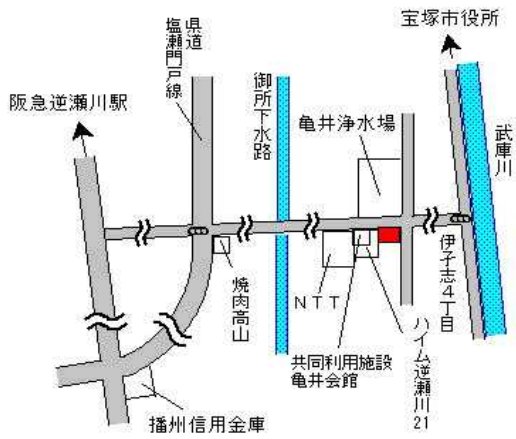

阪急中山観音 160m

宝塚(県) 5 - 3	宝塚市武庫川町170番20 「武庫川町6-22」 サンタクルス・ザ・タカラヅカ	280,000円 4.5 % 1,407㎡
----------------	---	-----------------------------

J R 宝塚 1km

宝塚(県) 5 - 4	宝塚市逆瀬川1丁目40番2外 「逆瀬川1-1-11」 三井住友銀行逆瀬川支店	338,000円 1.5 % 931㎡
----------------	--	---------------------------

阪急逆瀬川 80m

宝塚(県)
9-1

宝塚市亀井町113番1外
「亀井町10-20」

129,000円

0.0%

740m²

阪急小林

1.6km