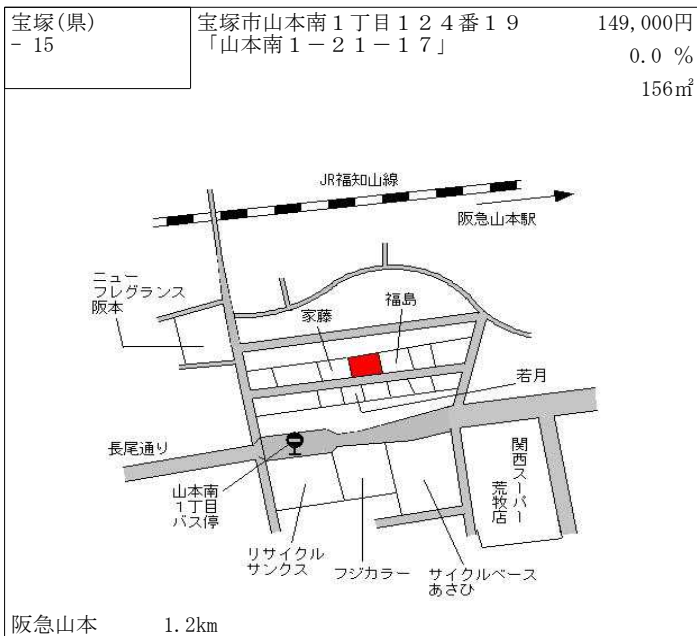

宝塚(県) - 1	宝塚市仁川北2丁目340番1 「仁川北2-8-32」	236,000円 1.3 % 187㎡
--------------	-------------------------------	---------------------------

阪急仁川 270m

宝塚(県) - 2	宝塚市御殿山3丁目30番2 「御殿山3-4-5」	174,000円 1.2 % 164㎡
--------------	-----------------------------	---------------------------

J R 宝塚 770m

宝塚(県) - 3	宝塚市売布きよしガ丘12番889 「売布きよしガ丘5-13」	99,000円 ▲ 1.0 % 240㎡
--------------	-----------------------------------	----------------------------

阪急売布神社 900m

宝塚(県) - 4	宝塚市小浜5丁目240番 「小浜5-14-4」	138,000円 0.0 % 257㎡
--------------	----------------------------	---------------------------

阪急売布神社 980m

宝塚(県) - 5	宝塚市雲雀丘2丁目52番 「雲雀丘2-3-34」 エスリード雲雀丘花屋敷	250,000円 1.2 % 1,099㎡
--------------	--	-----------------------------

阪急雲雀丘花屋敷 80m

宝塚(県) - 6	宝塚市南口1丁目333番 「南口1-7-22」	234,000円 0.9 % 179㎡
--------------	----------------------------	---------------------------

阪急宝塚南口 170m

宝塚(県) - 19	宝塚市小林2丁目170番2 「小林2-3-24」	179,000円 0.0 % 104㎡
---------------	-----------------------------	---------------------------

阪急小林 400m

宝塚(県) - 20	宝塚市玉瀬字西古野1番17外	16,000円 ▲ 1.2 % 483㎡
---------------	----------------	----------------------------