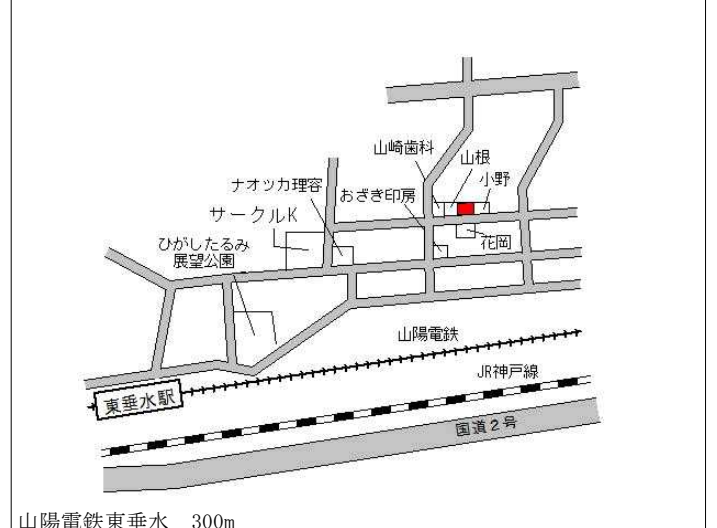

垂水(県) - 1 神戸市垂水区名谷町字賀市3 4 4 7 番1外 74,000円
0.0% 308㎡
(株)北野建築工房

神戸市営地下鉄名谷

垂水(県) - 2 神戸市垂水区桃山台3丁目1 4番6 102,000円
▲1.0% 198㎡

J R 垂水

垂水(県) - 3 神戸市垂水区塩屋北町3丁目2 4 0番9 6 75,300円
▲0.3% 189㎡
「塩屋北町3-15-11」

J R 須磨

垂水(県) - 4 神戸市垂水区神和台2丁目8番3 84,000円
▲1.1% 186㎡

神戸市営地下鉄名谷

垂水(県) - 5 神戸市垂水区福田1丁目6番4 131,000円
0.0% 66㎡
「福田1-1-16」

J R 垂水

垂水(県) - 6 神戸市垂水区泉が丘1丁目1 6 1 6番1 7 112,000円
0.0% 141㎡
「泉が丘1-7-5」

山陽電鉄東垂水

垂水(県) - 13	神戸市垂水区旭が丘1丁目2242番141 「旭が丘1-10-62」	155,000円 0.6% 152㎡
---------------	--------------------------------------	--------------------------

J R 垂水 750m

垂水(県) - 14	神戸市垂水区舞子台3丁目15番7 「舞子台3-2-15」	164,000円 1.2% 308㎡
---------------	---------------------------------	--------------------------

J R 舞子 850m

垂水(県) - 15	神戸市垂水区霞ヶ丘1丁目1261番6 「霞ヶ丘1-2-33」	188,000円 1.1% 96㎡
---------------	-----------------------------------	-------------------------