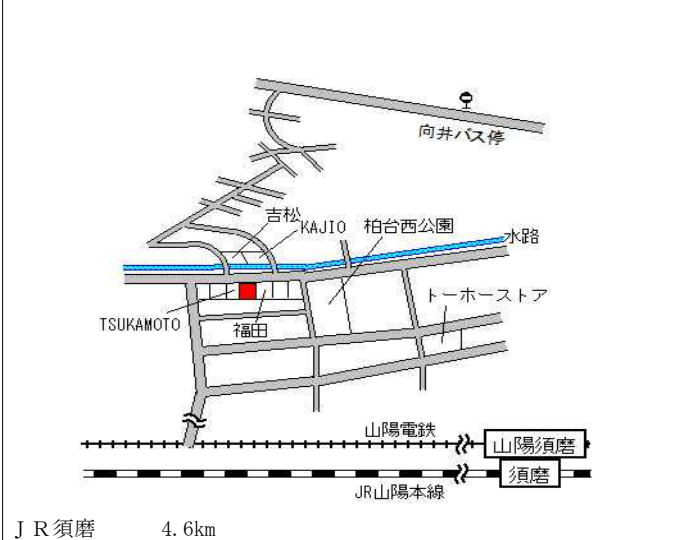

垂水(県) - 1 神戸市垂水区名谷町字賀市3 4 4 7 番1外 74,000円
0.0% 308㎡
(株)北野建築工房

神戸市営地下鉄名谷

垂水(県) - 2 神戸市垂水区桃山台3丁目1 4番6 102,000円
▲1.0% 198㎡

J R 垂水

垂水(県) - 3 神戸市垂水区塩屋北町3丁目2 4 0番9 6 75,300円
▲0.3% 189㎡
「塩屋北町3-15-11」

J R 須磨

垂水(県) - 4 神戸市垂水区神和台2丁目8番3 84,000円
▲1.1% 186㎡

神戸市営地下鉄名谷

垂水(県) - 5 神戸市垂水区福田1丁目6番4 131,000円
0.0% 66㎡
「福田1-1-16」

J R 垂水

垂水(県) - 6 神戸市垂水区泉が丘1丁目1 6 1 6番1 7 112,000円
0.0% 141㎡
「泉が丘1-7-5」

山陽電鉄東垂水

垂水(県) - 13	神戸市垂水区旭が丘1丁目2242番141 「旭が丘1-10-62」	155,000円 0.6% 152㎡
---------------	--------------------------------------	--------------------------

J R 垂水 750m

垂水(県) - 14	神戸市垂水区舞子台3丁目15番7 「舞子台3-2-15」	164,000円 1.2% 308㎡
---------------	---------------------------------	--------------------------

J R 舞子 850m

垂水(県) - 15	神戸市垂水区霞ヶ丘1丁目1261番6 「霞ヶ丘1-2-33」	188,000円 1.1% 96㎡
---------------	-----------------------------------	-------------------------