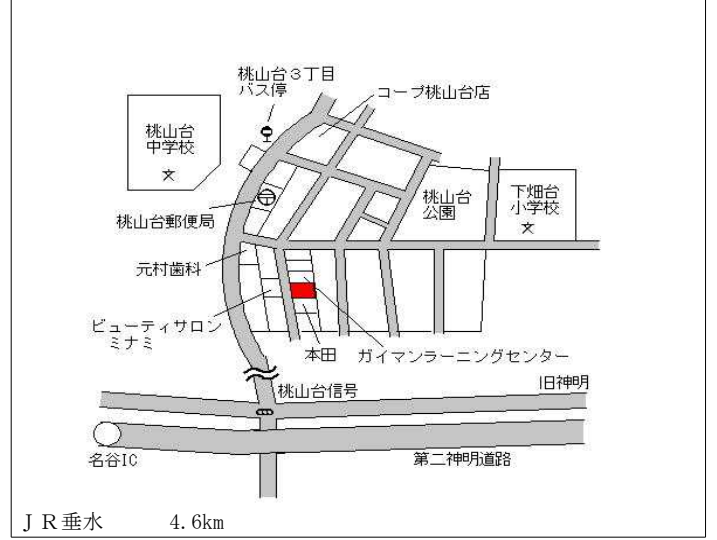

垂水(県) - 1 神戸市垂水区名谷町字賀市3 4 4 7 番1外 74,000円
0.0% 308㎡
(株)北野建築工房

神戸市営地下鉄名谷

垂水(県) - 2 神戸市垂水区桃山台3丁目1 4番6 102,000円
▲1.0% 198㎡

J R 垂水

垂水(県) - 3 神戸市垂水区塩屋北町3丁目2 4 0番9 6 75,300円
▲0.3% 189㎡
「塩屋北町3-15-11」

J R 須磨

垂水(県) - 4 神戸市垂水区神和台2丁目8番3 84,000円
▲1.1% 186㎡

神戸市営地下鉄名谷

垂水(県) - 5 神戸市垂水区福田1丁目6番4 131,000円
0.0% 66㎡
「福田1-1-16」

J R 垂水

垂水(県) - 6 神戸市垂水区泉が丘1丁目1 6 1 6番1 7 112,000円
0.0% 141㎡
「泉が丘1-7-5」

山陽電鉄東垂水

垂水(県) - 13	神戸市垂水区旭が丘1丁目2242番141 「旭が丘1-10-62」	155,000円 0.6% 152㎡
---------------	--------------------------------------	--------------------------

J R 垂水 750m

垂水(県) - 14	神戸市垂水区舞子台3丁目15番7 「舞子台3-2-15」	164,000円 1.2% 308㎡
---------------	---------------------------------	--------------------------

J R 舞子 850m

垂水(県) - 15	神戸市垂水区霞ヶ丘1丁目1261番6 「霞ヶ丘1-2-33」	188,000円 1.1% 96㎡
---------------	-----------------------------------	-------------------------