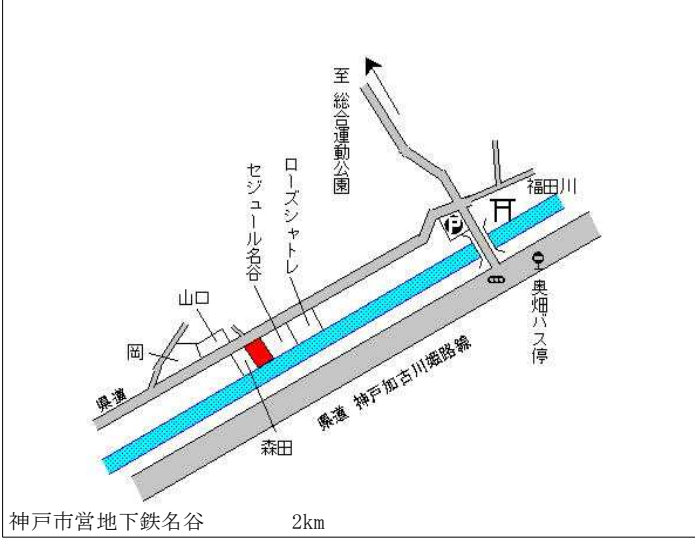

垂水(県) - 1 神戸市垂水区名谷町字賀市3 4 4 7 番1外 74,000円
0.0% 308㎡
(株)北野建築工房

神戸市営地下鉄名谷

垂水(県) - 2 神戸市垂水区桃山台3丁目1 4番6 102,000円
▲1.0% 198㎡

J R 垂水

垂水(県) - 3 神戸市垂水区塩屋北町3丁目2 4 0番9 6 75,300円
▲0.3% 189㎡
「塩屋北町3-15-11」

J R 須磨

垂水(県) - 4 神戸市垂水区神和台2丁目8番3 84,000円
▲1.1% 186㎡

神戸市営地下鉄名谷

垂水(県) - 5 神戸市垂水区福田1丁目6番4 131,000円
0.0% 66㎡
「福田1-1-16」

J R 垂水

垂水(県) - 6 神戸市垂水区泉が丘1丁目1 6 1 6番1 7 112,000円
0.0% 141㎡
「泉が丘1-7-5」

山陽電鉄東垂水

垂水(県) - 13	神戸市垂水区旭が丘1丁目2242番141 「旭が丘1-10-62」	155,000円 0.6% 152㎡
---------------	--------------------------------------	--------------------------

J R 垂水 750m

垂水(県) - 14	神戸市垂水区舞子台3丁目15番7 「舞子台3-2-15」	164,000円 1.2% 308㎡
---------------	---------------------------------	--------------------------

J R 舞子 850m

垂水(県) - 15	神戸市垂水区霞ヶ丘1丁目1261番6 「霞ヶ丘1-2-33」	188,000円 1.1% 96㎡
---------------	-----------------------------------	-------------------------