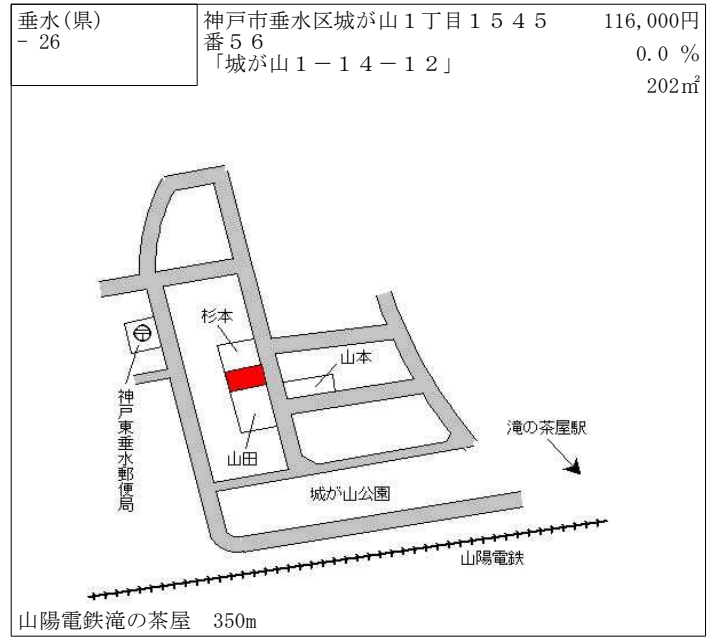

J R 舞子 1.3km

垂水(県) - 20	神戸市垂水区舞子坂4丁目5番6 「舞子坂4-2-38」	94,500円 0.0% 101㎡
---------------	--------------------------------	-------------------------

J R 舞子 2.2km

垂水(県) - 21	神戸市垂水区千代が丘1丁目225番1090 「千代が丘1-3-29」	104,000円 ▲ 1.0% 244㎡
---------------	---------------------------------------	----------------------------

J R 垂水 1.8km

垂水(県) - 22	神戸市垂水区西脇1丁目1302番7 「西脇1-1-21」	95,500円 0.0% 101㎡
---------------	---------------------------------	-------------------------

J R 舞子 2.7km

垂水(県) - 23	神戸市垂水区神陵台9丁目84番 「神陵台9-12-20」	99,000円 ▲ 1.0% 206㎡
---------------	---------------------------------	---------------------------

J R 朝霧 3.2km

垂水(県) - 24	神戸市垂水区高丸2丁目2245番174外 「高丸2-4-28」	154,000円 0.0% 149㎡
---------------	------------------------------------	--------------------------

J R 垂水 950m

垂水(県) - 31	神戸市垂水区小東山7丁目10番5	108,000円 ▲ 0.9 % 197m ²
---------------	------------------	--