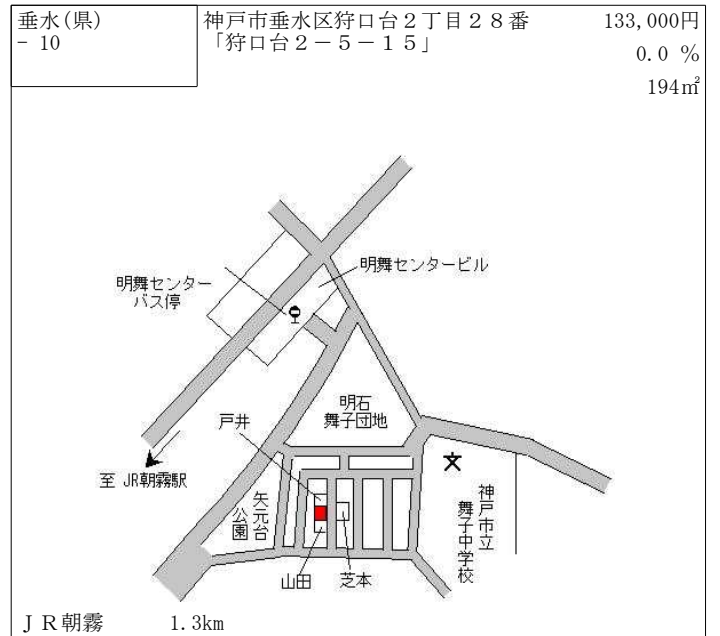

垂水(県) - 1 神戸市垂水区名谷町字賀市3 4 4 7 番1外 74,000円
0.0% 308㎡
(株)北野建築工房

神戸市営地下鉄名谷

垂水(県) - 2 神戸市垂水区桃山台3丁目1 4番6 102,000円
▲1.0% 198㎡

J R 垂水

垂水(県) - 3 神戸市垂水区塩屋北町3丁目2 4 0番9 6 75,300円
▲0.3% 189㎡
「塩屋北町3-15-11」

J R 須磨

垂水(県) - 4 神戸市垂水区神和台2丁目8番3 84,000円
▲1.1% 186㎡

神戸市営地下鉄名谷

垂水(県) - 5 神戸市垂水区福田1丁目6番4 131,000円
0.0% 66㎡
「福田1-1-16」

J R 垂水

垂水(県) - 6 神戸市垂水区泉が丘1丁目1 6 1 6番1 7 112,000円
0.0% 141㎡
「泉が丘1-7-5」

山陽電鉄東垂水

垂水(県) - 13	神戸市垂水区旭が丘1丁目2242番141 「旭が丘1-10-62」	155,000円 0.6% 152㎡
---------------	--------------------------------------	--------------------------

J R 垂水 750m

垂水(県) - 14	神戸市垂水区舞子台3丁目15番7 「舞子台3-2-15」	164,000円 1.2% 308㎡
---------------	---------------------------------	--------------------------

J R 舞子 850m

垂水(県) - 15	神戸市垂水区霞ヶ丘1丁目1261番6 「霞ヶ丘1-2-33」	188,000円 1.1% 96㎡
---------------	-----------------------------------	-------------------------