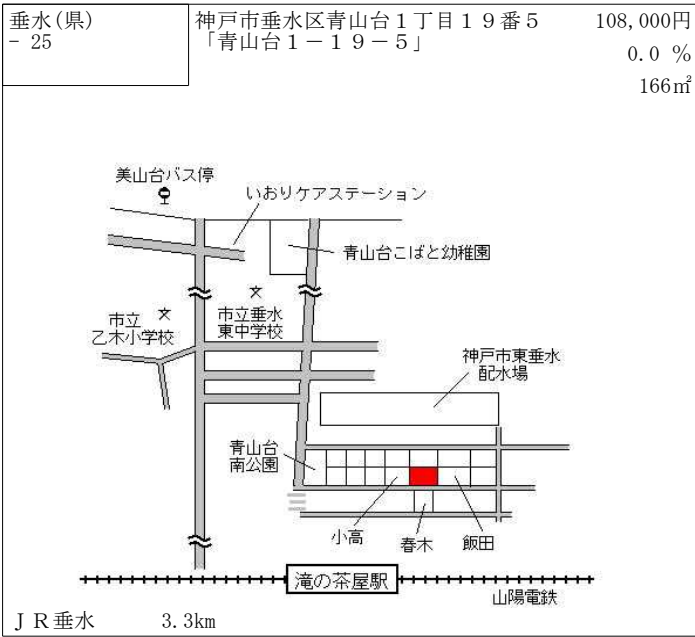

J R 舞子 1.3km

垂水(県) - 20	神戸市垂水区舞子坂4丁目5番6 「舞子坂4-2-38」	94,500円 0.0% 101㎡
---------------	--------------------------------	-------------------------

J R 舞子 2.2km

垂水(県) - 21	神戸市垂水区千代が丘1丁目225番1090 「千代が丘1-3-29」	104,000円 ▲ 1.0% 244㎡
---------------	---------------------------------------	----------------------------

J R 垂水 1.8km

垂水(県) - 22	神戸市垂水区西脇1丁目1302番7 「西脇1-1-21」	95,500円 0.0% 101㎡
---------------	---------------------------------	-------------------------

J R 舞子 2.7km

垂水(県) - 23	神戸市垂水区神陵台9丁目84番 「神陵台9-12-20」	99,000円 ▲ 1.0% 206㎡
---------------	---------------------------------	---------------------------

J R 朝霧 3.2km

垂水(県) - 24	神戸市垂水区高丸2丁目2245番174外 「高丸2-4-28」	154,000円 0.0% 149㎡
---------------	------------------------------------	--------------------------

J R 垂水 950m

垂水(県) - 31	神戸市垂水区小東山7丁目10番5	108,000円 ▲ 0.9 % 197m ²
---------------	------------------	--