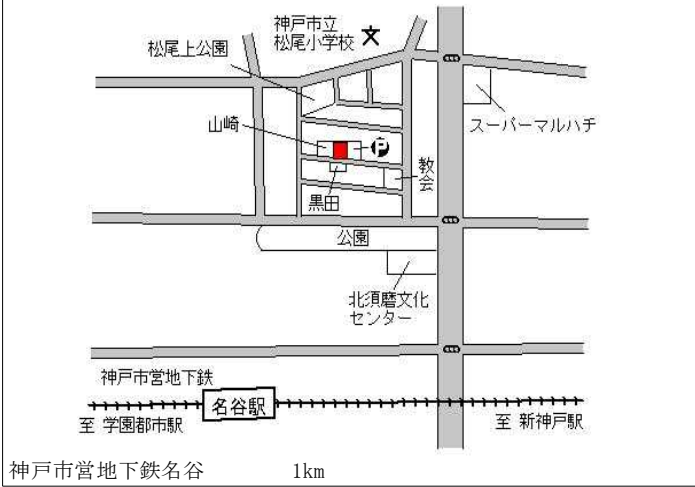

須磨(県) - 1	神戸市須磨区北落合2丁目6番4 「北落合2-6-8」	139,000円 0.7% 236㎡
--------------	-------------------------------	--------------------------

須磨(県) - 2	神戸市須磨区北落合4丁目12番1 「北落合4-12-18」	121,000円 0.0% 240㎡
--------------	----------------------------------	--------------------------

須磨(県) - 3	神戸市須磨区千守町1丁目27番3 6 「千守町1-3-44」	151,000円 0.0% 231㎡
--------------	--------------------------------------	--------------------------

須磨(県) - 4	神戸市須磨区行幸町2丁目38番 「行幸町2-3-21」	224,000円 0.9% 154㎡
--------------	--------------------------------	--------------------------

須磨(県) - 5	神戸市須磨区川上町2丁目2番25 「川上町2-2-30」	185,000円 0.0% 113㎡
--------------	---------------------------------	--------------------------

須磨(県) - 6	神戸市須磨区南落合1丁目21番3 「南落合1-21-9」	110,000円 0.0% 283㎡
--------------	---------------------------------	--------------------------

須磨(県) - 7	神戸市須磨区戸政町3丁目27番 「戸政町3-3-4」	193,000円 0.5 % 188㎡
--------------	-------------------------------	---------------------------

山陽電鉄東須磨 500m

須磨(県) - 8	神戸市須磨区菅の台7丁目10番6	88,000円 ▲ 0.6 % 238㎡
--------------	------------------	----------------------------