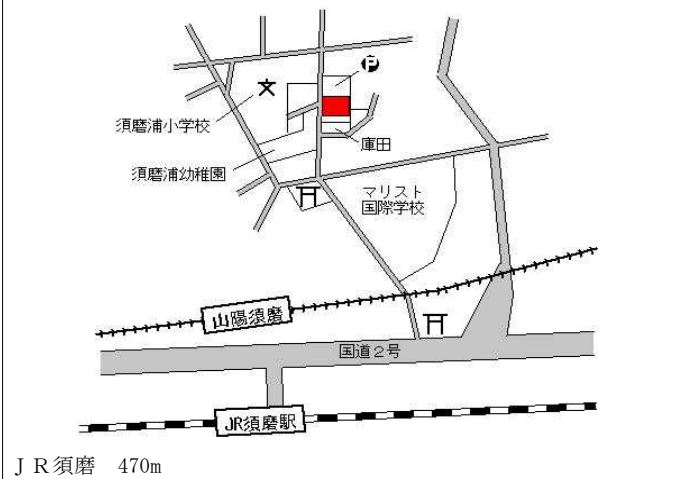

須磨(県) - 1	神戸市須磨区北落合2丁目6番4 「北落合2-6-8」	139,000円 0.7% 236㎡
--------------	-------------------------------	--------------------------

須磨(県) - 2	神戸市須磨区北落合4丁目12番1 「北落合4-12-18」	121,000円 0.0% 240㎡
--------------	----------------------------------	--------------------------

須磨(県) - 3	神戸市須磨区千守町1丁目27番3 6 「千守町1-3-44」	151,000円 0.0% 231㎡
--------------	--------------------------------------	--------------------------

須磨(県) - 4	神戸市須磨区行幸町2丁目38番 「行幸町2-3-21」	224,000円 0.9% 154㎡
--------------	--------------------------------	--------------------------

須磨(県) - 5	神戸市須磨区川上町2丁目2番25 「川上町2-2-30」	185,000円 0.0% 113㎡
--------------	---------------------------------	--------------------------

須磨(県) - 6	神戸市須磨区南落合1丁目21番3 「南落合1-21-9」	110,000円 0.0% 283㎡
--------------	---------------------------------	--------------------------

須磨(県) - 7	神戸市須磨区戸政町3丁目27番 「戸政町3-3-4」	193,000円 0.5 % 188㎡
--------------	-------------------------------	---------------------------

山陽電鉄東須磨 500m

須磨(県) - 8	神戸市須磨区菅の台7丁目10番6	88,000円 ▲ 0.6 % 238㎡
--------------	------------------	----------------------------