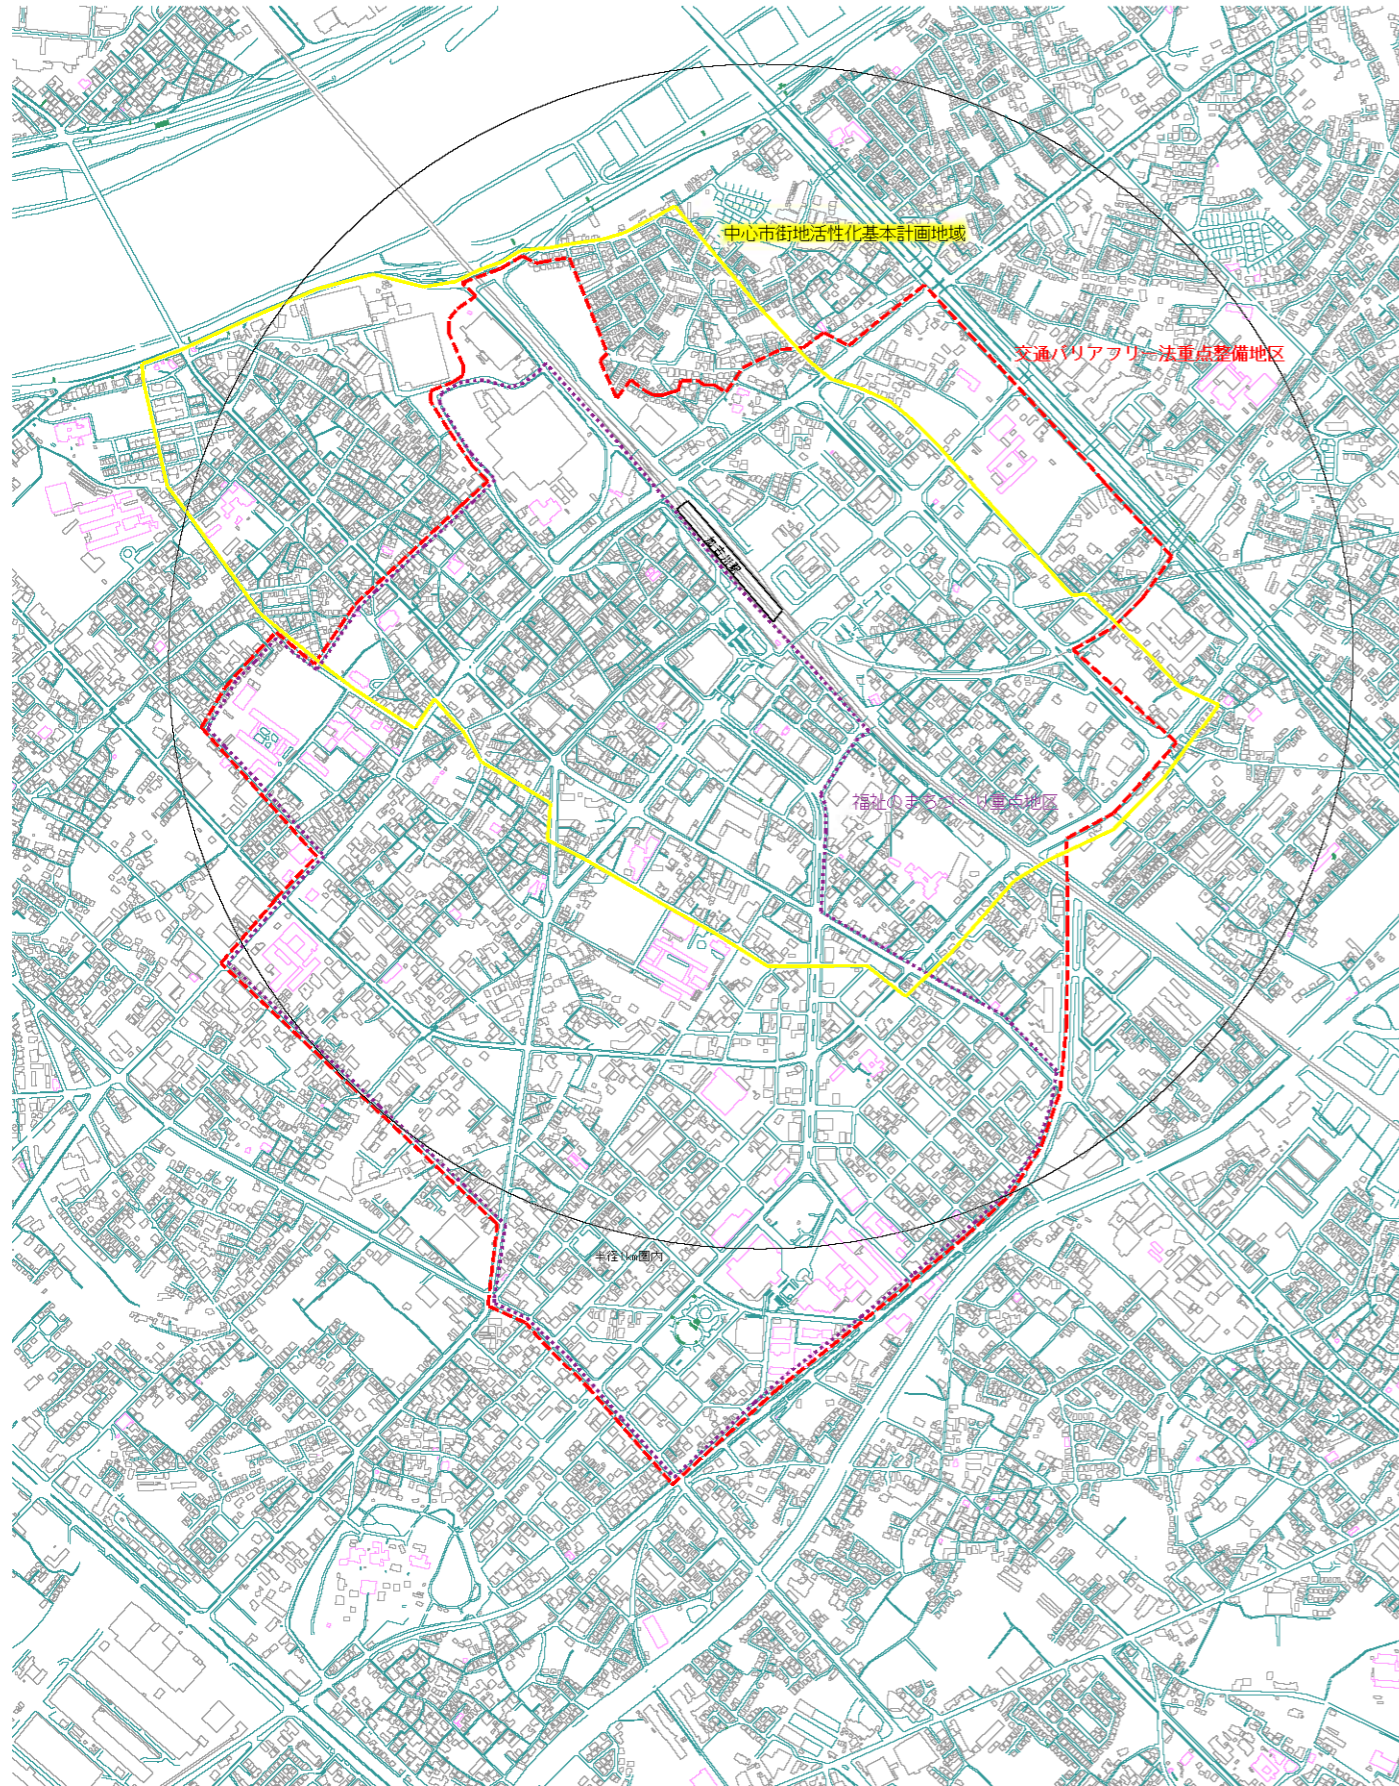

加古川駅周辺地区

東加古川駅周辺地区

加古川市ユニバーサル社会づくり実践モデル地区区域
(図面番号13)