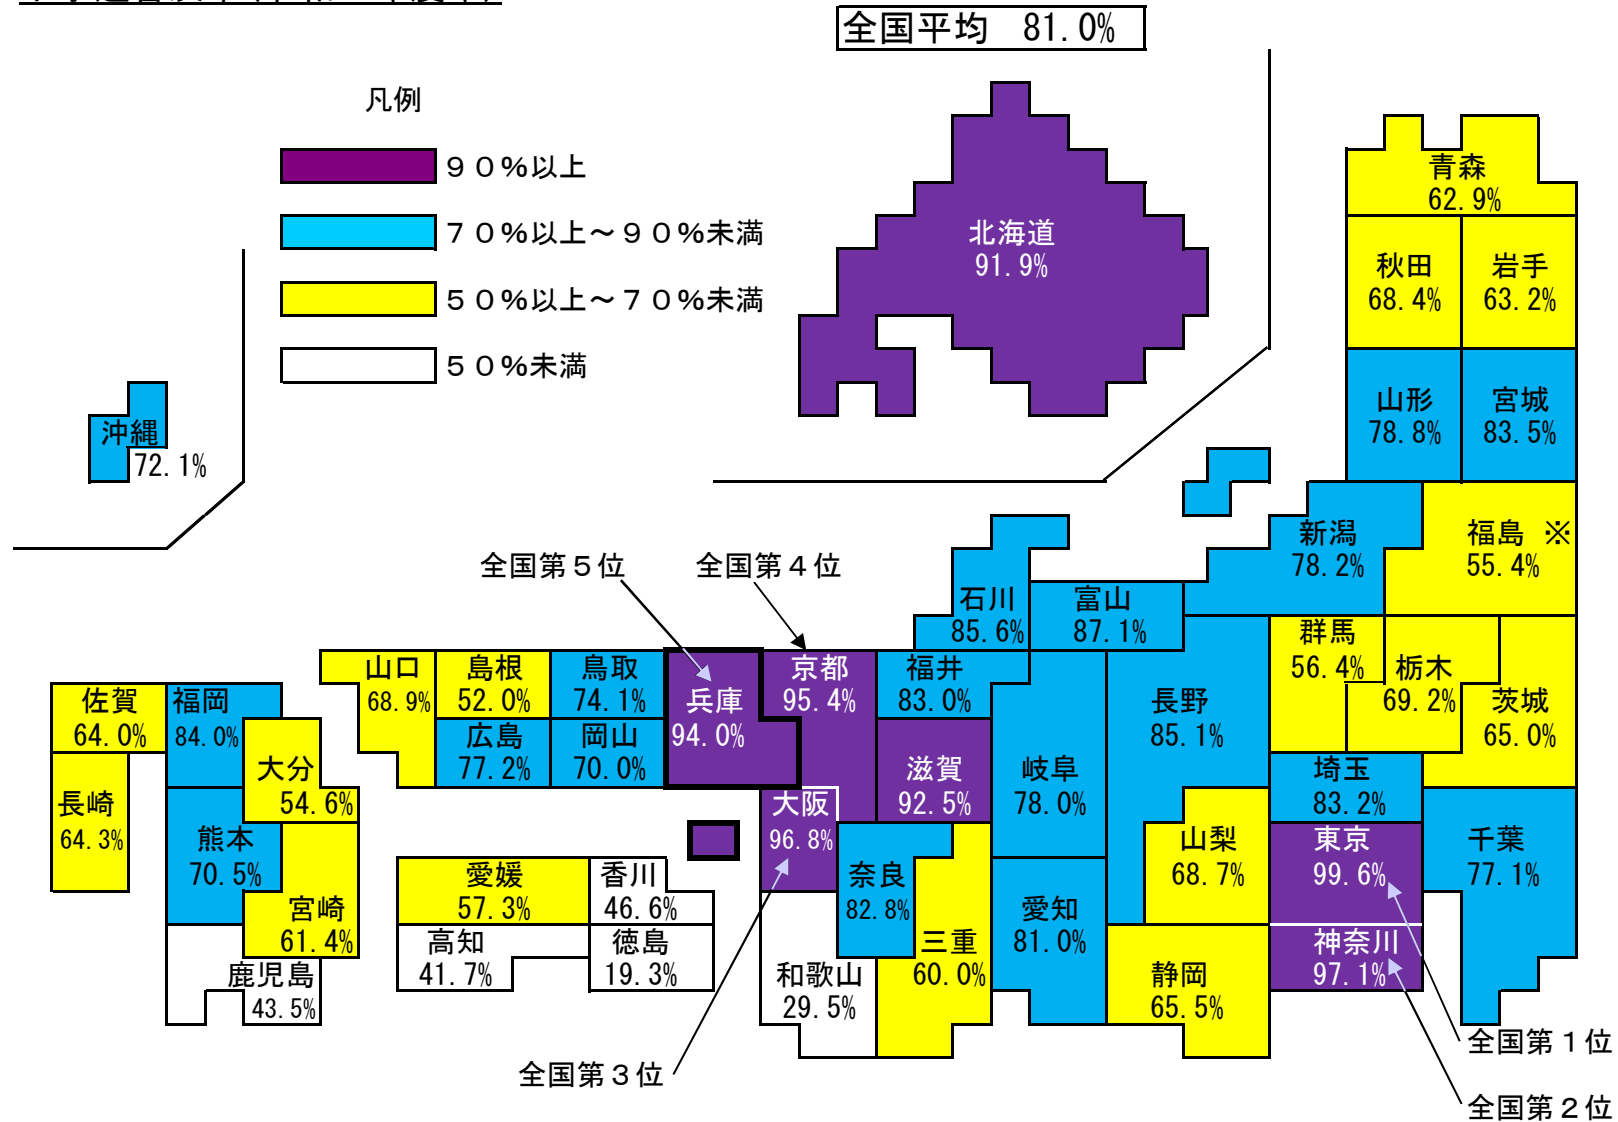

下水道普及率(令和4年度末)

※ 福島県は、東日本大震災の影響により調査不能な市町村を除いた値としている。