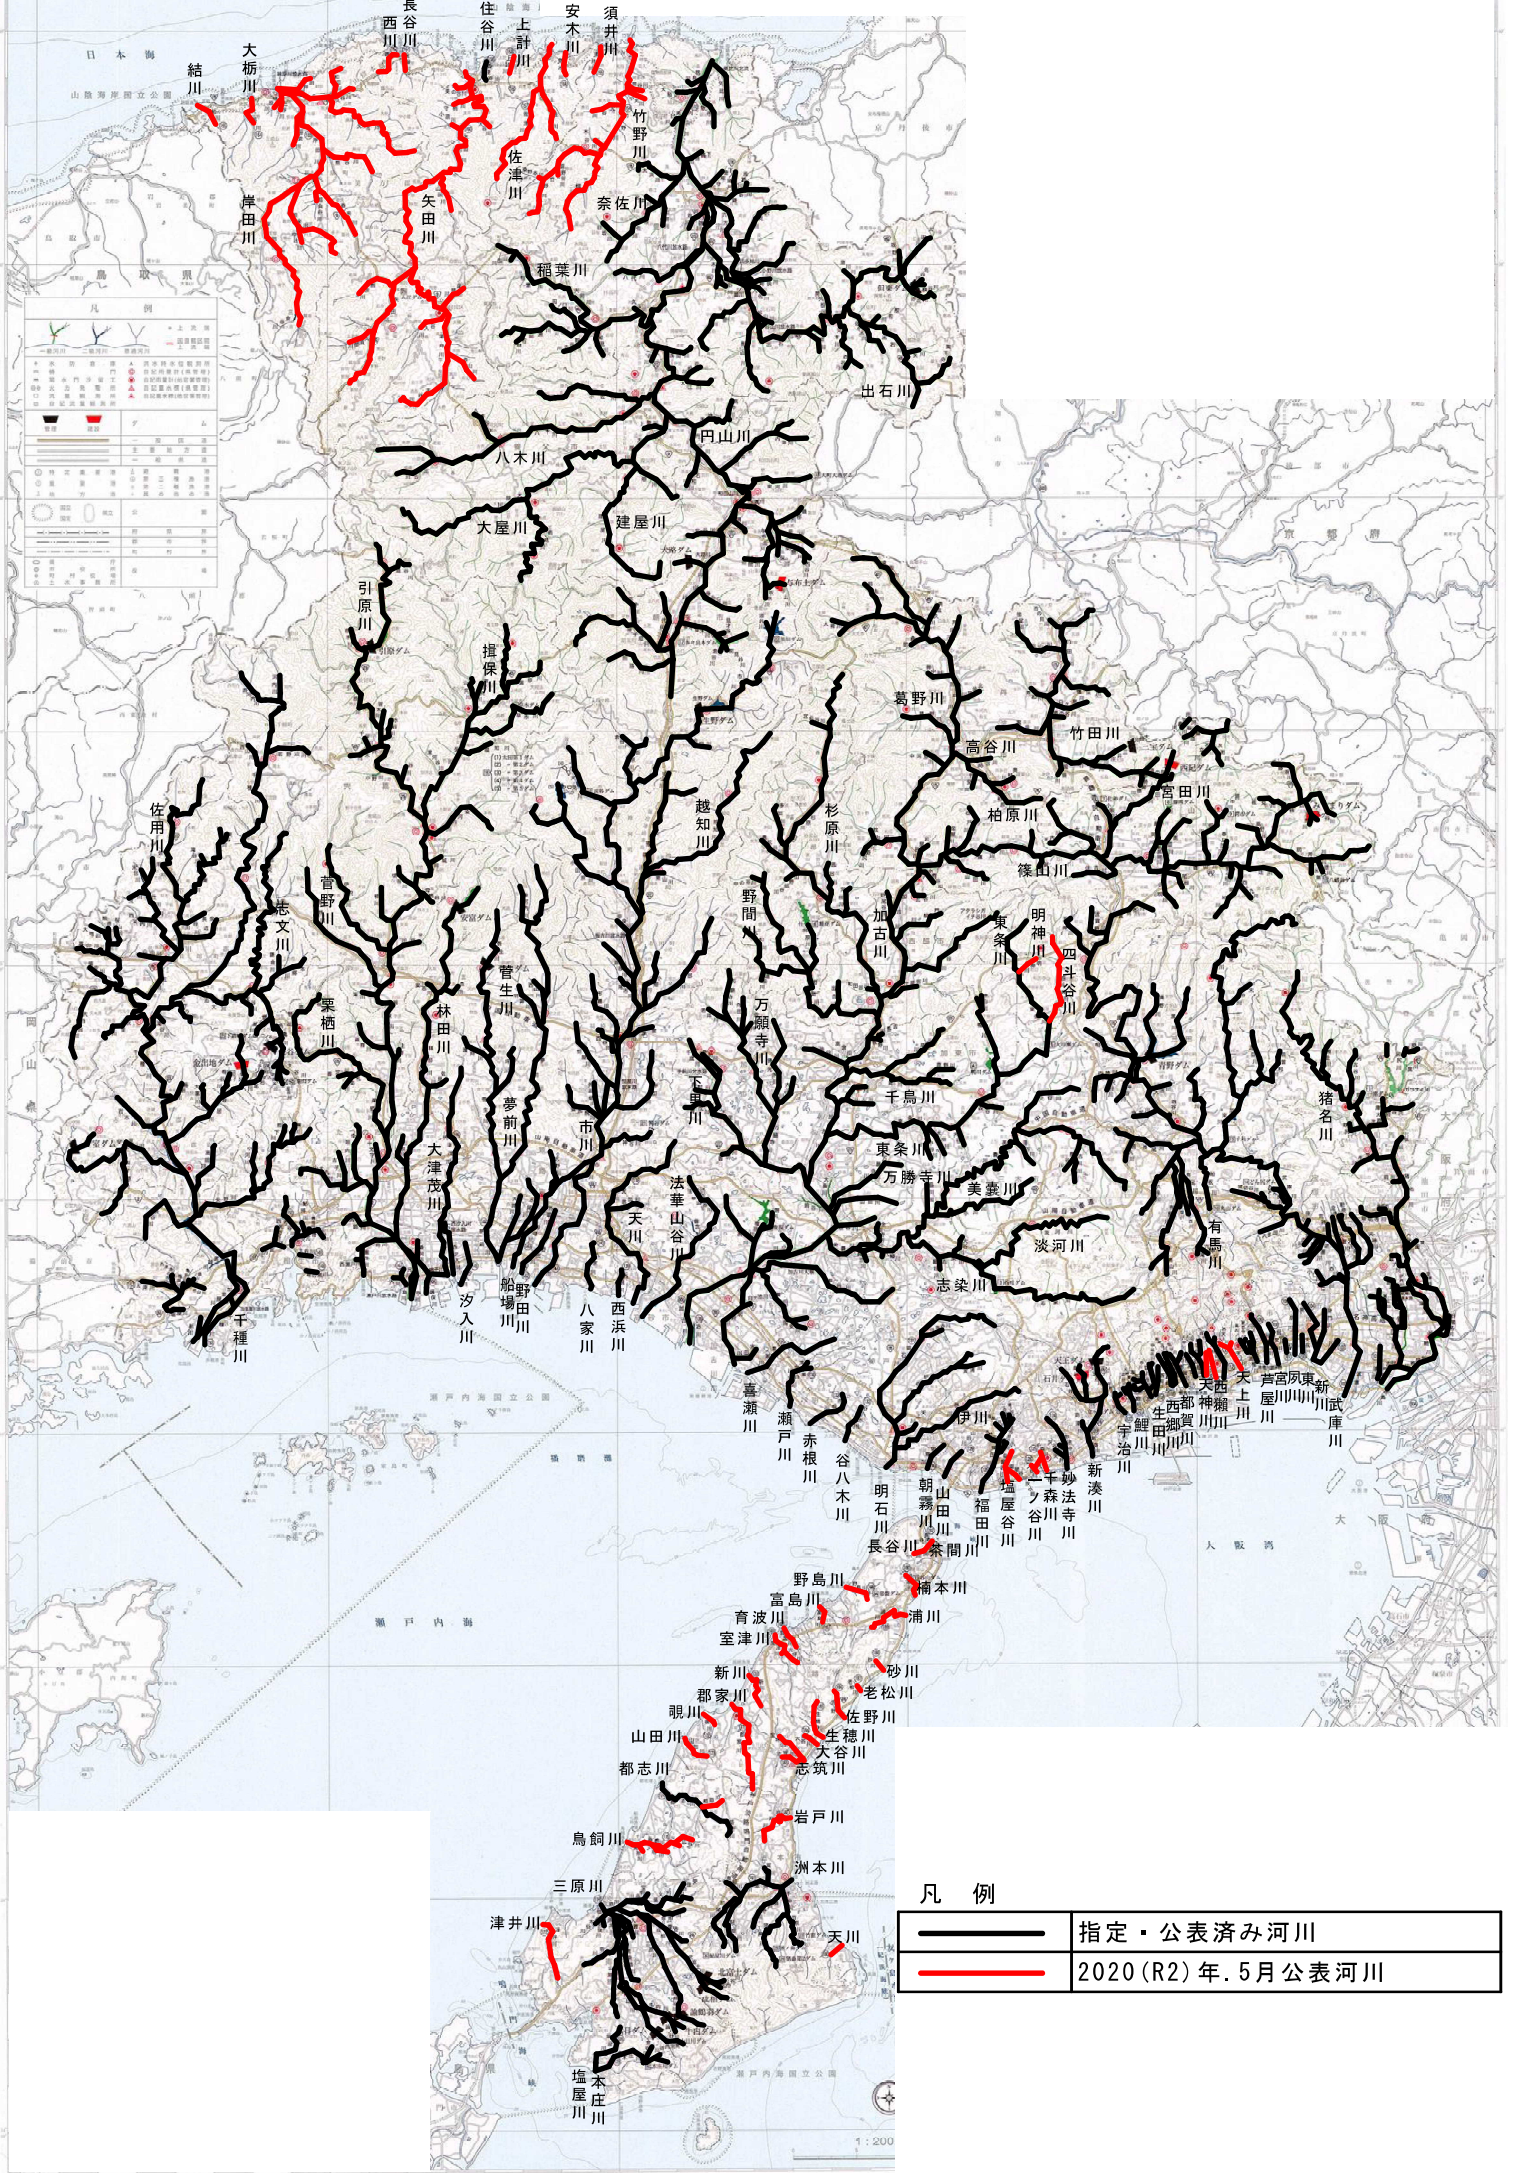

全体計画概要図

凡例

	指定・公表済み河川
	2020(R2)年.5月公表河川

凡例

	指定・公表済み河川
	2020(R2)年.5月公表河川

1:200