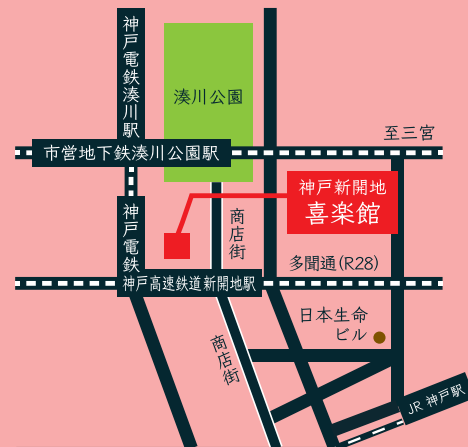

入場料 こども無料 / 大人 500円

※当日現金払い※子どもは小学1年生から中学3年生まで
※大人1名につき子ども2名まで引率可
※大人のみでの入場はご遠慮ください

申込方法 お電話にてお申し込みください

☎ 078-576-1218

新開地まちづくりNPO
(11:00 ~ 18:00 / 月祝休)

定員 190名 (先着順)

申込締切 3月26日(日) 17:00まで

喜楽館館長補佐の桂三ノ助が、上方落語の成り立ちや楽しみ方を分かりやすく解説し、落語の仕草を全員で体験します。そして、教科書でもおなじみの落語「寿限無」を披露します。続いて、笑福亭鶴笑（かくしょう）による、海外でも笑いが巻き起こる人形を使った「パペット落語」が登場。大人も子供も楽しめます。

桂三ノ助

私鉄各線新開地駅3番出口より徒歩2分

<主催> 兵庫県神戸県民センター

<協力> 兵庫県青少年本部 神戸事務部 / 神戸市兵庫区役所 (兵庫区は令和5年1月1日に区制90周年を迎えました)

*新型コロナウイルス感染拡大防止の為、入場時の検温とアルコール消毒にご協力ください。検温時に37.5℃以上ある場合、入場をお断りさせて頂くことがあります。