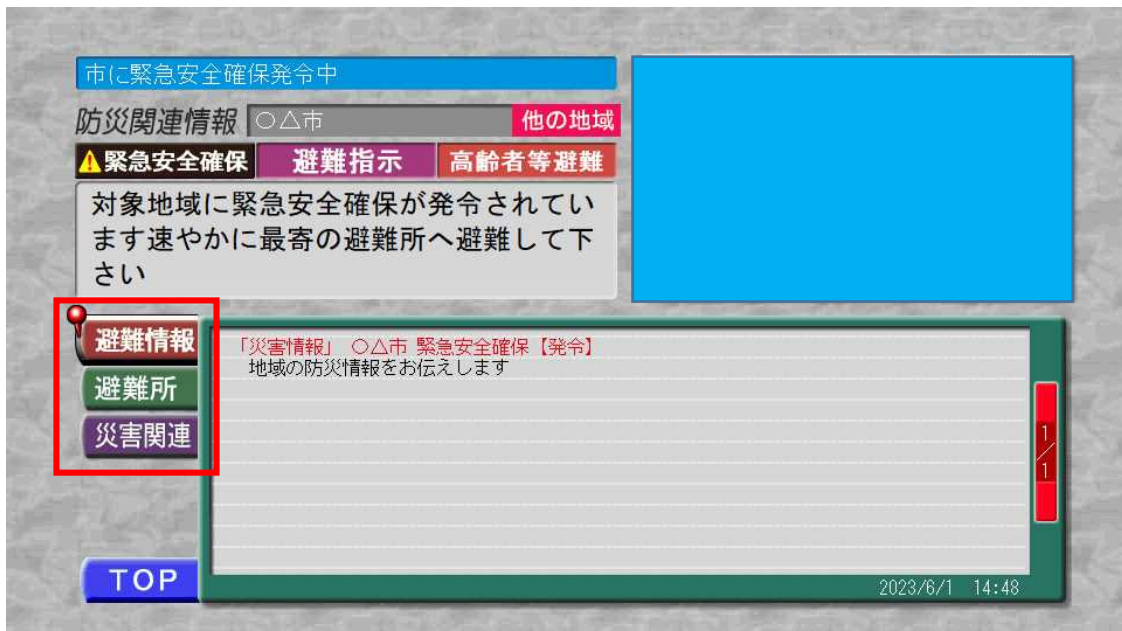

地デジデータ放送による災害関連情報の提供

災害時に兵庫県内の市町が発信する避難指示などの情報（避難指示・避難所開設）を、地上デジタル放送テレビのデータ放送を通じて、いち早く住民の皆さんに伝える仕組みの運用を行っています。

◆ 画面表示の方法 ◆

○NHK神戸放送局

1 NHK総合テレビにチャンネルを合わせ、リモコンの『d（データ放送）』ボタンを押す。

2 リモコンで「防災・生活情報」に合わせ、『決定』を押す。

3 リモコンで確認したい項目に合わせ、『決定』を押す

◇ お住まいの市町の災害情報が表示されます。

○ サンテレビジョン

1 サンテレビジョンにチャンネルを合わせ、リモコンの『d（データ放送）』ボタンを押す。

2 リモコンで「防災情報」に合わせ、『決定』を押す。

3 リモコンで確認したい項目に合わせ、『決定』を押す

※ この仕組みでは『Lアラート』を活用しています。

Lアラートは、地域の安心・安全に関する情報を多様なメディアを通して迅速・効率的に住民の皆さんに伝達することを目的として、総務省が提唱し普及を推進している情報流通基盤で（一財）マルチメディア振興センターが提供するサービスです。