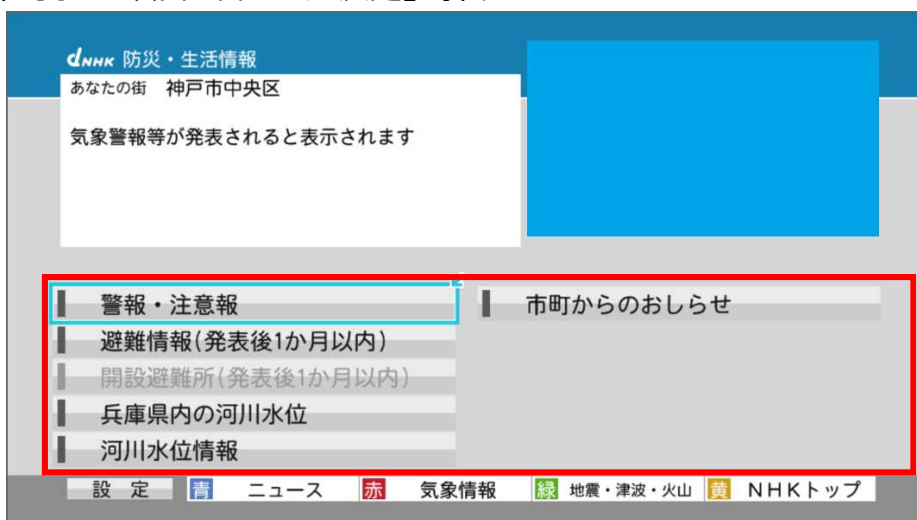

地デジデータ放送による災害関連情報の提供

災害時に兵庫県内の市町が発信する避難指示などの情報（避難指示・避難所開設）を、地上デジタル放送テレビのデータ放送を通じて、いち早く住民の皆さんに伝える仕組みの運用を行っています。

◆ 画面表示の方法 ◆

○NHK神戸放送局

1 NHK総合テレビにチャンネルを合わせ、リモコンの『d（データ放送）』ボタンを押す。

2 リモコンで「防災・生活情報」に合わせ、『決定』を押す。

3 リモコンで確認したい項目に合わせ、『決定』を押す

◇ お住まいの市町の災害情報が表示されます。

○ サンテレビジョン

1 サンテレビジョンにチャンネルを合わせ、リモコンの『d（データ放送）』ボタンを押す。

2 リモコンで「防災情報」に合わせ、『決定』を押す。

3 リモコンで確認したい項目に合わせ、『決定』を押す

※ この仕組みでは『Lアラート』を活用しています。

Lアラートは、地域の安心・安全に関する情報を多様なメディアを通して迅速・効率的に住民の皆さんに伝達することを目的として、総務省が提唱し普及を推進している情報流通基盤で（一財）マルチメディア振興センターが提供するサービスです。