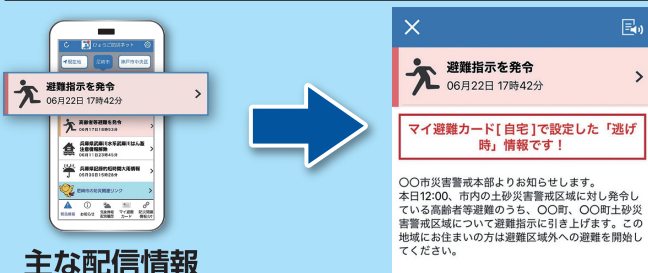

ひょうご防災ネット

スマートフォンアプリ版！

「ひょうご防災ネット」は兵庫県および兵庫県内の市・町から「避難に関する情報」などの緊急情報や、地震、津波、気象警報などの防災に関する様々な情報を利用者の方々に提供するサービスです。

いつ発生するかわからない災害に備え、ぜひダウンロードしてください！！

主な機能

避難に関する情報や各種気象情報などをプッシュ通知！

主な配信情報

- 兵庫県・市・町からの緊急情報 ●避難関連情報
- 避難所関連情報 ●国民保護に関する情報
- その他緊急度の高い情報 ●津波注意報・警報
- 兵庫県・市・町からのお知らせ情報 ●地震情報
- 気象警報・特別警報 ●記録的短時間大雨情報
- 土砂災害警戒情報 ●河川洪水予報 ●竜巻注意情報
- 高潮氾濫発生情報

「氾濫危険水位到達情報」

〇〇川 (△△) 氾濫危険水位到達
02月25日 12時41分

発令日時 2021年02月25日 12:40

〇〇川 (△△) 地点(市・町)の水位が氾濫危険水位(3.10m)に達しました。今後水位がさらに上昇する見込みがありますので、厳重に警戒して下さい。

[水位情報を確認する](#)

兵庫県内の水位周知河川(洪水により相当の損害が生ずるおそれのある河川)について、氾濫危険水位に到達したときにプッシュ通知でお知らせします。(最大6か所まで登録可能)

「大雨危険度情報」

大雨危険度情報
11月14日 10時30分 時点

大雨の危険度 災害切迫

尼崎市(土砂災害 洪水 浸水害)

大雨の危険度 危険

芦屋市(土砂災害 洪水)

大雨の危険度 警戒

神戸市(浸水害)