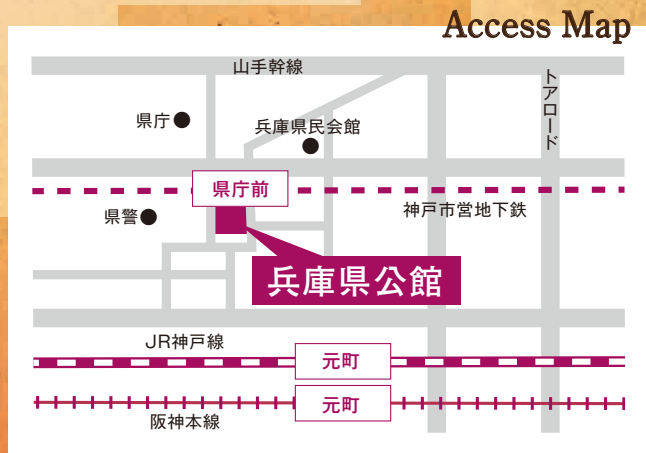

### [参加申込方法]

以下のページの「関連情報」のリンクからお申込みください(先着順)。

<https://web.pref.hyogo.lg.jp/kk16/simadayuai.html>

| 申込期限 | 令和3年11月30日(火)

記念講演講師  
いおき べまこと  
五百旗頭 真氏  
国際政治学者・  
兵庫県立大学理事長

トークショー出演  
まいはね みみ  
舞羽 美海氏  
元宝塚歌劇団雪組  
トップ娘役、西宮市出身

島守の塔