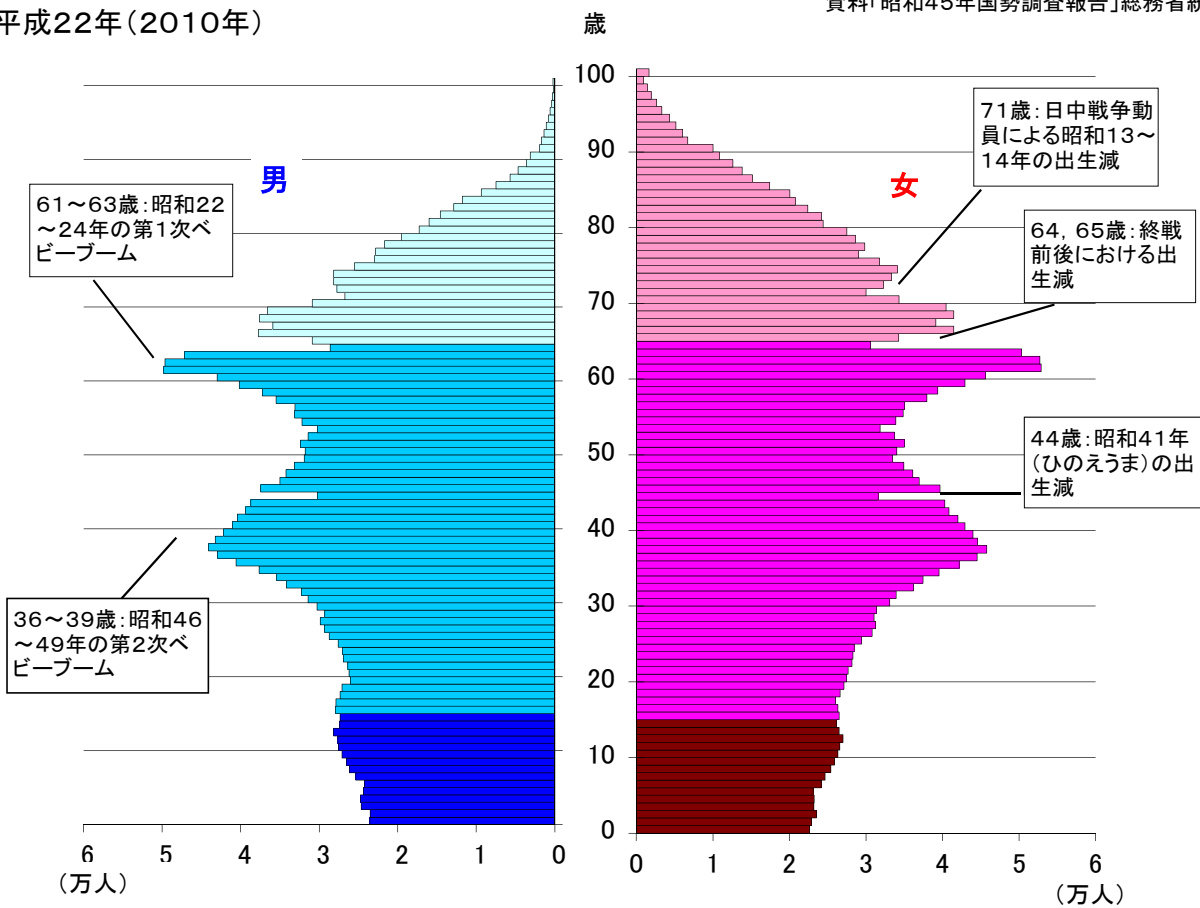

## 5 兵庫県の人口ピラミッド(男女別・1歳階級別)

- ■ 老年人口(65歳以上の人口)
- ■ 生産年齢人口(15~64歳の人口)
- ■ 年少人口(15歳未満の人口)

昭和45年(1970年)

資料「昭和45年国勢調査報告」総務省統計局

平成22年(2010年)

資料「平成22年国勢調査報告」総務省統計局