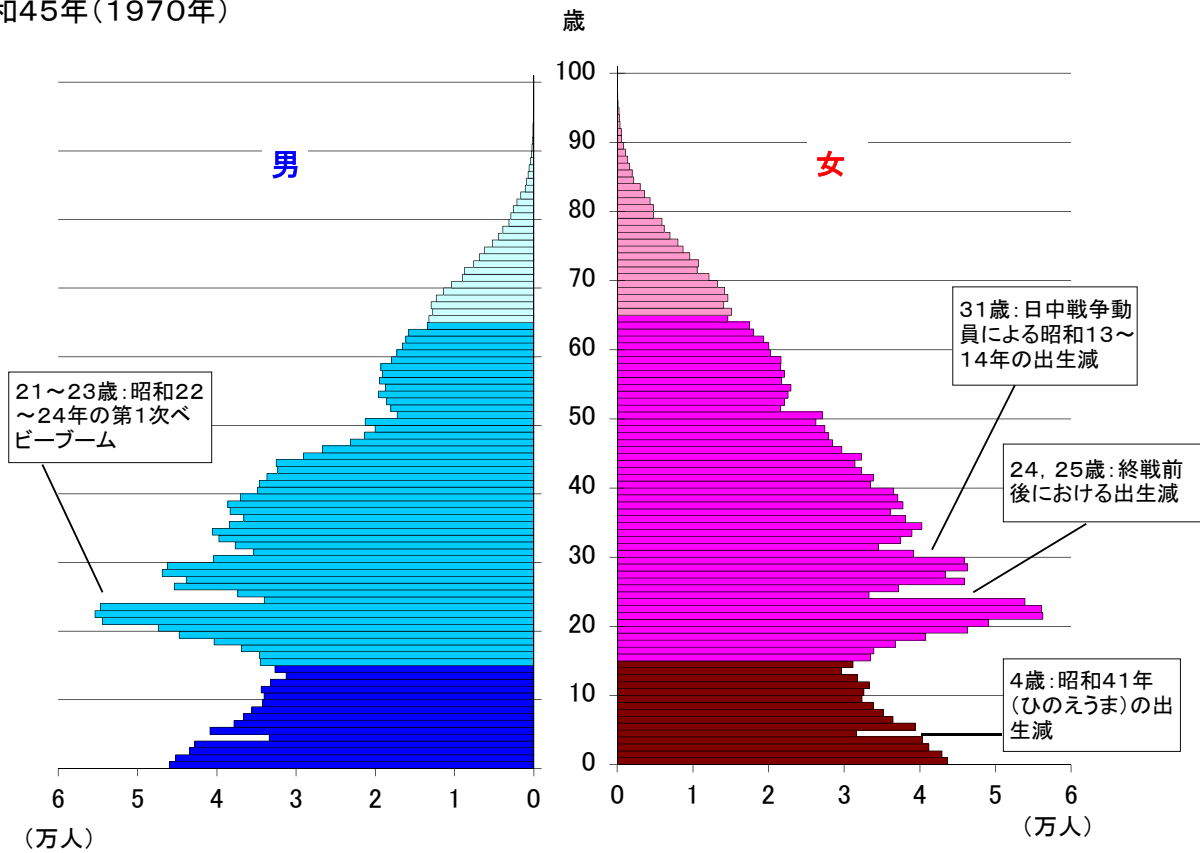

## 5 兵庫県の人口ピラミッド(男女別・1歳階級別)

- ■ 老年人口(65歳以上の人口)
- ■ 生産年齢人口(15~64歳の人口)
- ■ 年少人口(15歳未満の人口)

昭和45年(1970年)

資料「昭和45年国勢調査報告」総務省統計局

平成22年(2010年)

資料「平成22年国勢調査報告」総務省統計局