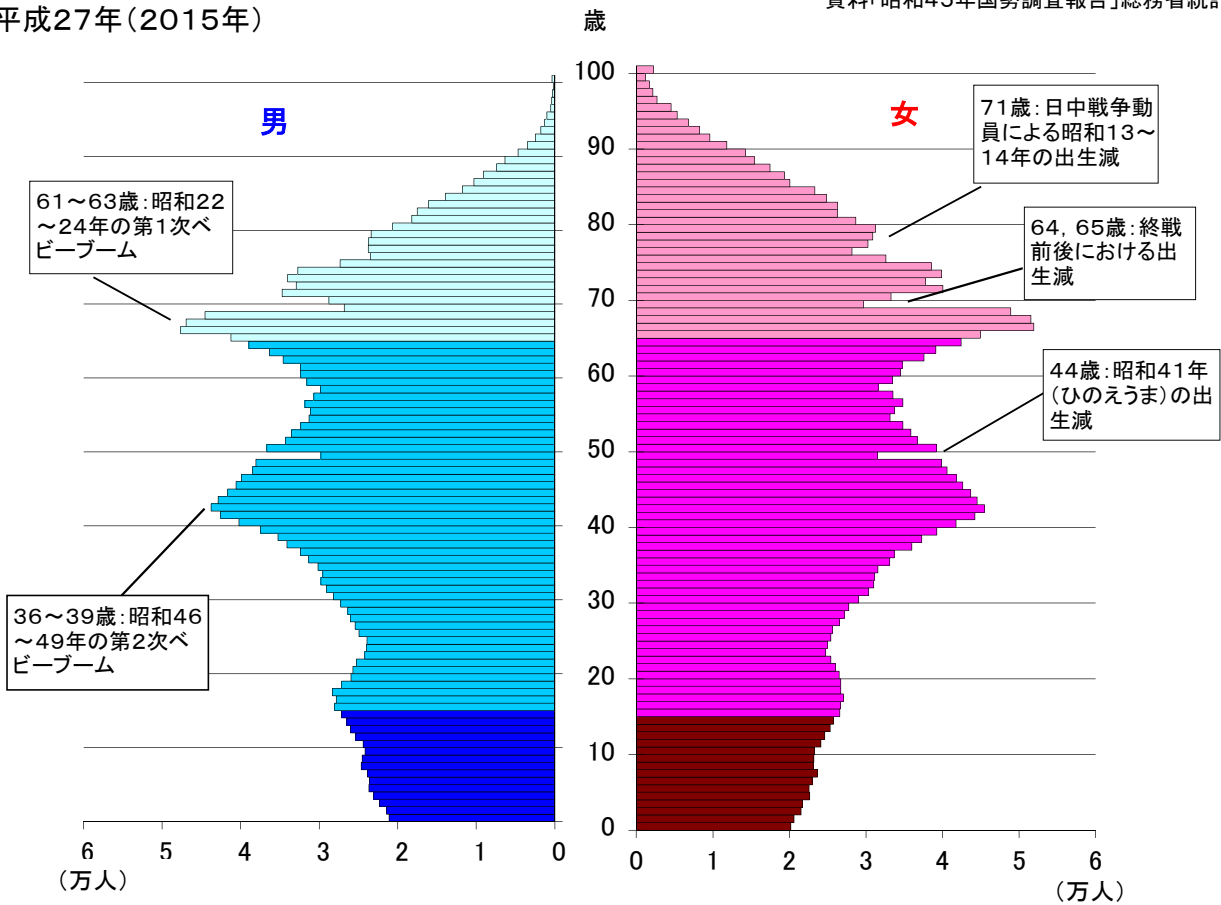

## 5 兵庫県の人口ピラミッド(男女別・1歳階級別)

- ■ 老年人口(65歳以上の人口)
- ■ 生産年齢人口(15~64歳の人口)
- ■ 年少人口(15歳未満の人口)

昭和45年(1970年)

資料「昭和45年国勢調査報告」総務省統計局

平成27年(2015年)

資料「平成27年国勢調査報告」総務省統計局