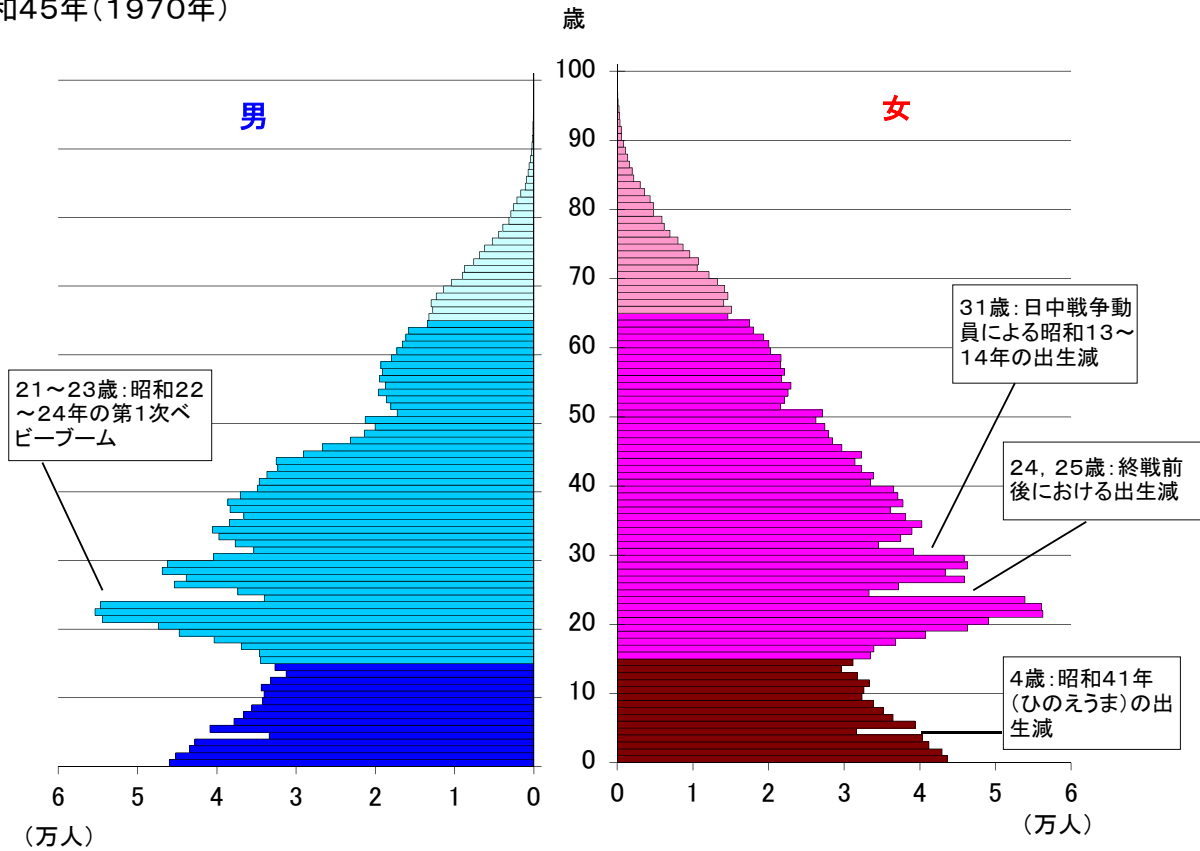

## 5 兵庫県の人口ピラミッド(男女別・1歳階級別)

- ■ 老年人口(65歳以上の人口)
- ■ 生産年齢人口(15~64歳の人口)
- ■ 年少人口(15歳未満の人口)

昭和45年(1970年)

資料「昭和45年国勢調査報告」総務省統計局

平成27年(2015年)

資料「平成27年国勢調査報告」総務省統計局