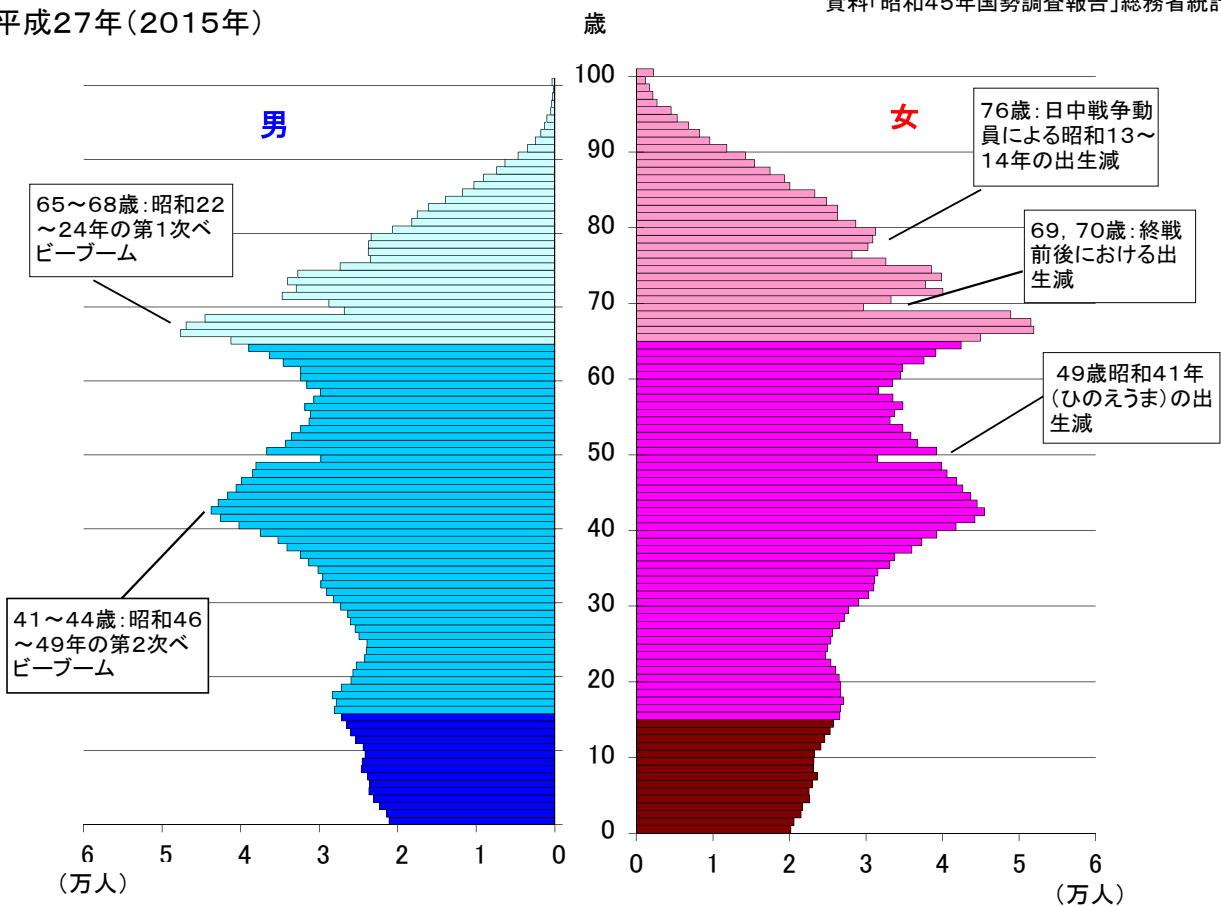

5 兵庫県の人口ピラミッド(男女別・1歳階級別)

- ■ 老年人口(65歳以上の人口)
- ■ 生産年齢人口(15~64歳の人口)
- ■ 年少人口(15歳未満の人口)

昭和45年(1970年)

平成27年(2015年)

※年齢は各調査年時による