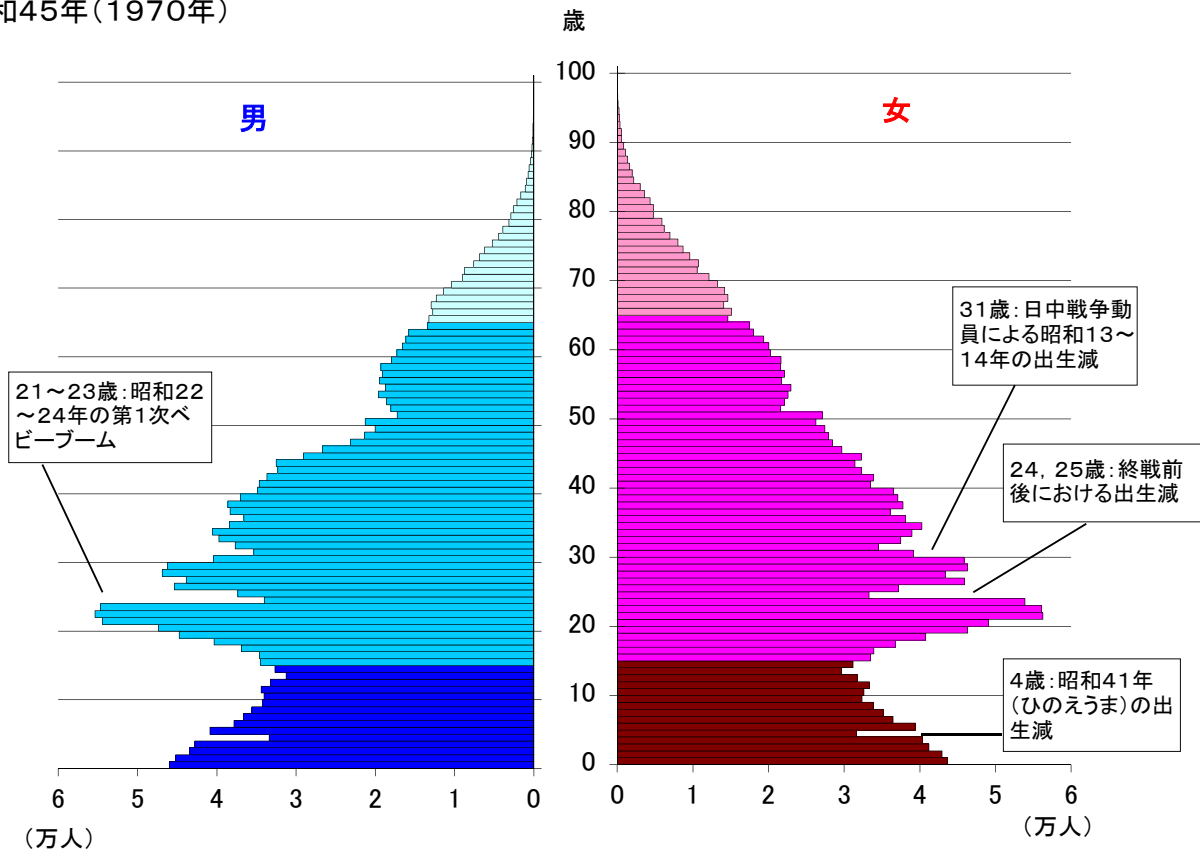

5 兵庫県の人口ピラミッド(男女別・1歳階級別)

- ■ 老年人口(65歳以上の人口)
- ■ 生産年齢人口(15~64歳の人口)
- ■ 年少人口(15歳未満の人口)

昭和45年(1970年)

平成27年(2015年)

※年齢は各調査年時による