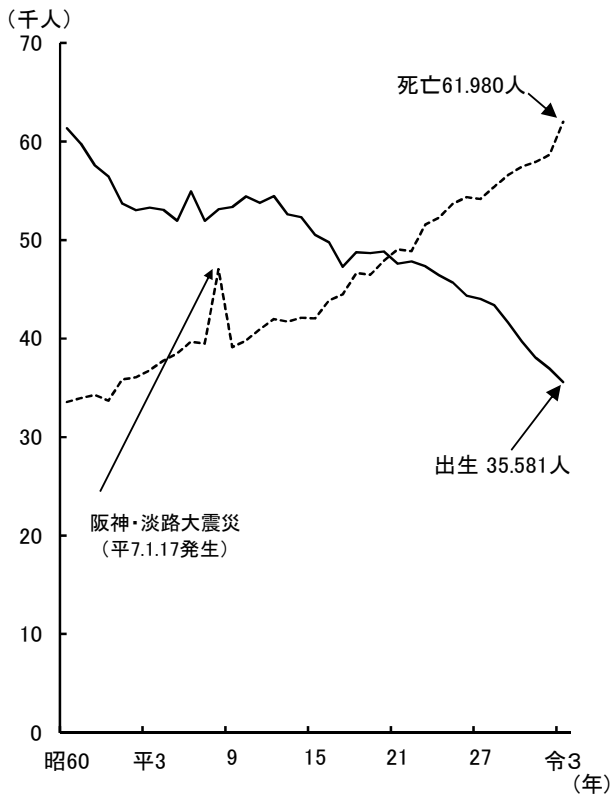

世帯・人口

●出生数と死亡数の推移