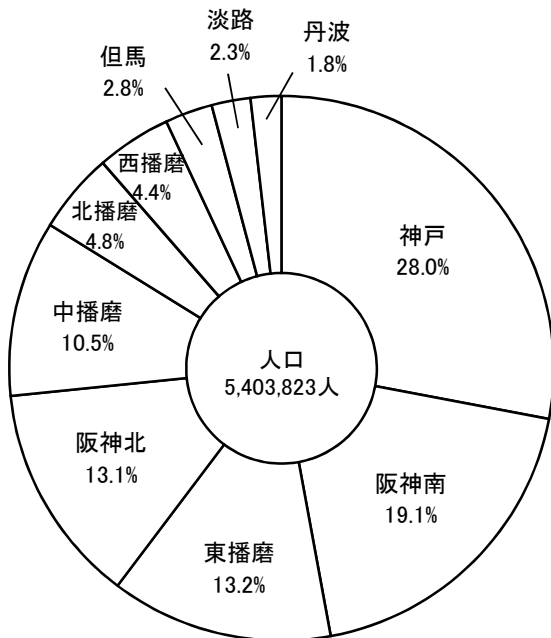

# 世帯・人口

## ●人口・世帯数の推移

資料: 総務省統計局「国勢調査報告」(各年10月1日現在)

## ●年齢3区分別人口の推移

資料: 総務省統計局「国勢調査報告」(各年10月1日現在)

## ●人口の地域別構成比(令和4年)

資料: 県統計課「兵庫県推計人口」(令和4年10月1日現在)