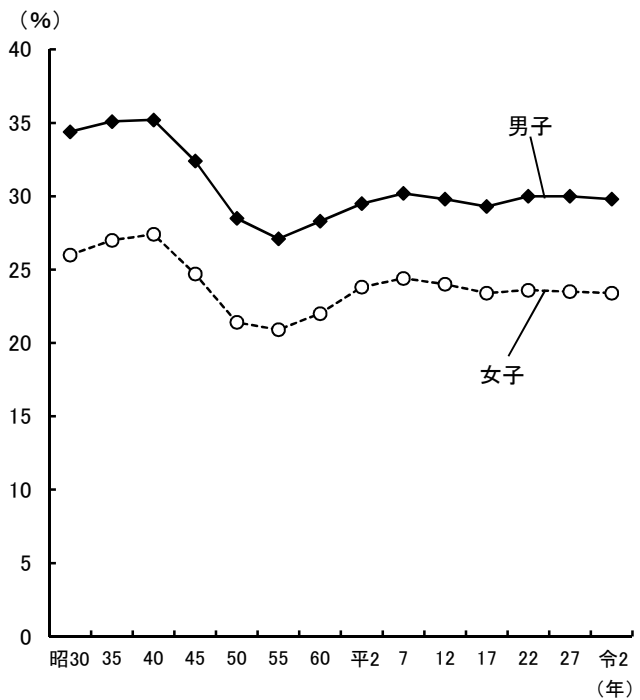

## ●年齢3区分別人口の推移

資料: 総務省統計局「国勢調査報告」(各年10月1日現在)

## ●男女別未婚率(15歳以上)の推移

資料: 総務省統計局「国勢調査報告」(各年10月1日現在)