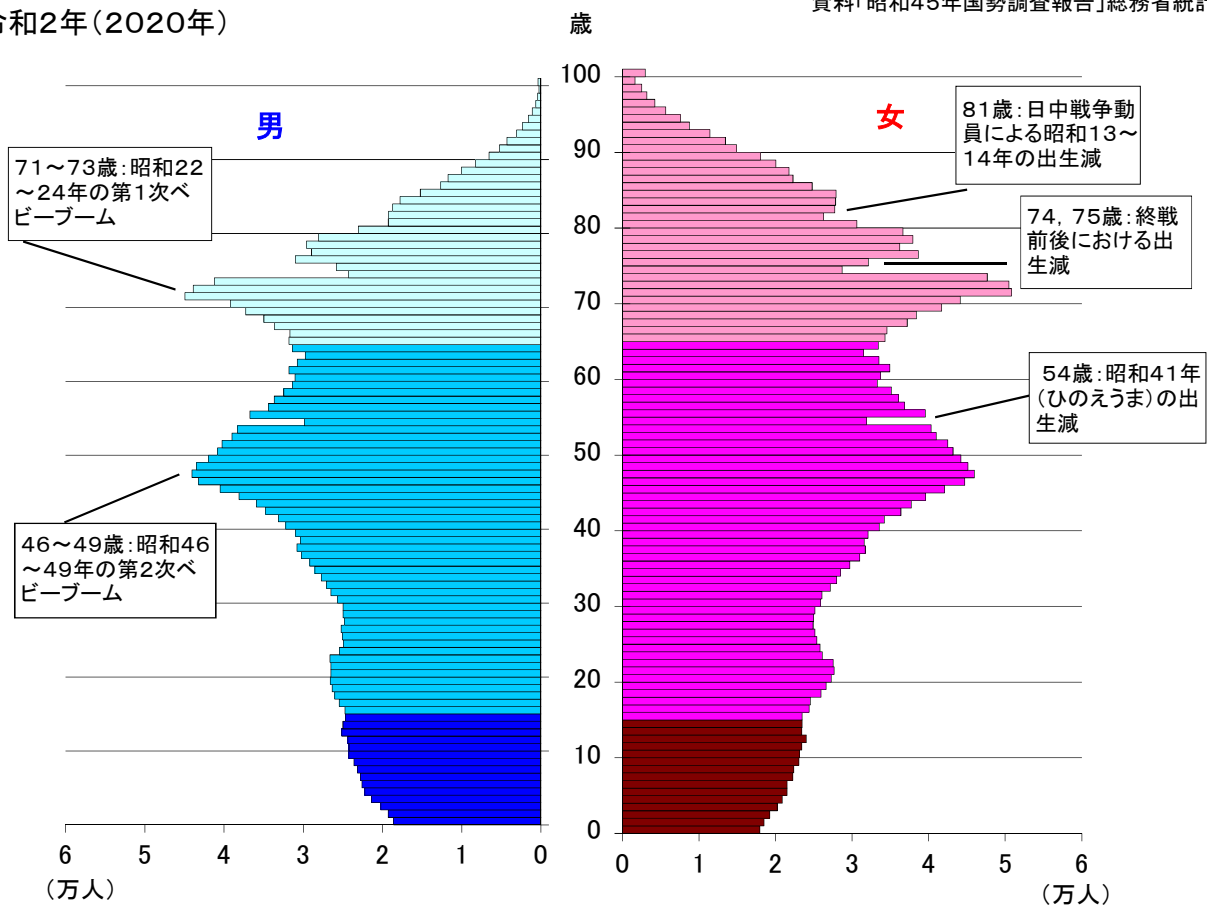

5 兵庫県の人口ピラミッド(男女別・1歳階級別)

- ■ 老年人口(65歳以上の人口)
- ■ 生産年齢人口(15~64歳の人口)
- ■ 年少人口(15歳未満の人口)

昭和45年(1970年)

資料「昭和45年国勢調査報告」総務省統計局

令和2年(2020年)

資料「令和2年国勢調査報告」総務省統計局

※年齢は各調査年時による
令和2年の人口は年齢・国籍不詳配分後