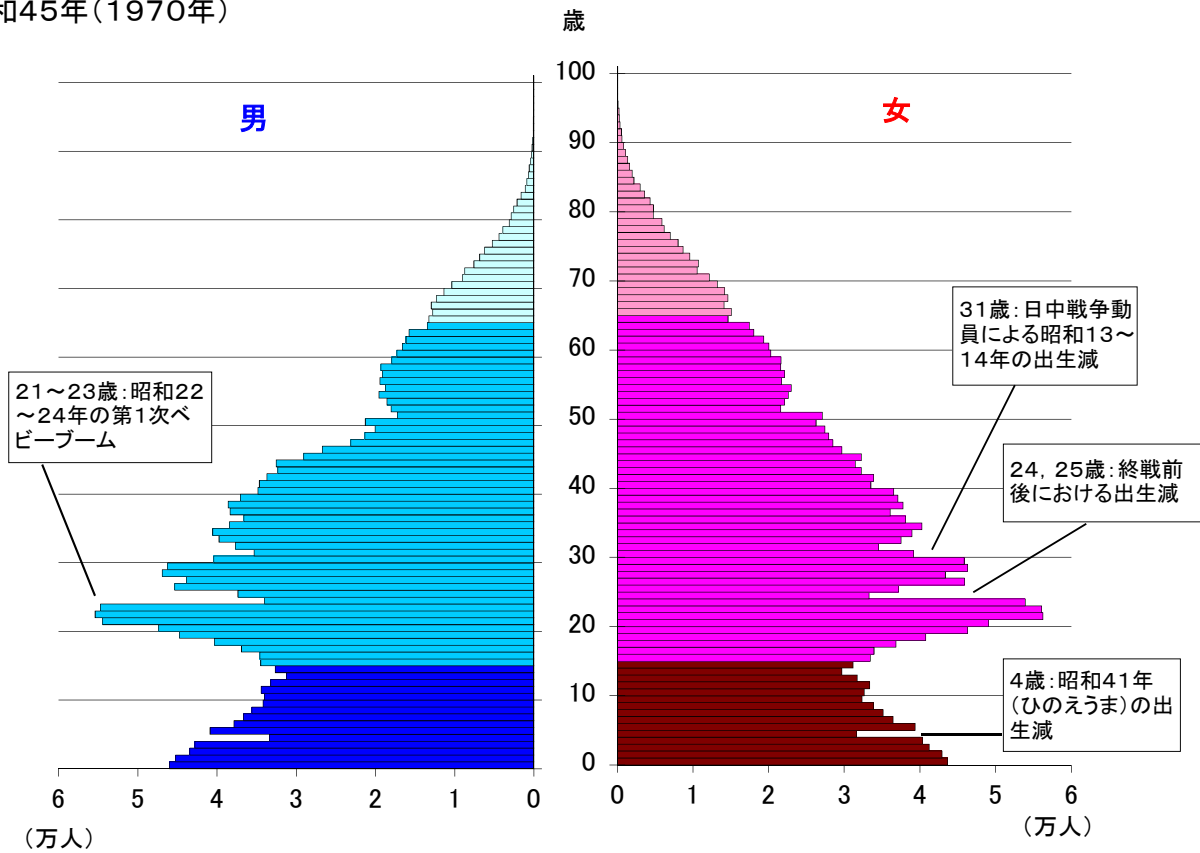

5 兵庫県の人口ピラミッド(男女別・1歳階級別)

- ■ 老年人口(65歳以上の人口)
- ■ 生産年齢人口(15~64歳の人口)
- ■ 年少人口(15歳未満の人口)

昭和45年(1970年)

資料「昭和45年国勢調査報告」総務省統計局

令和2年(2020年)

資料「令和2年国勢調査報告」総務省統計局

※年齢は各調査年時による
令和2年の人口は年齢・国籍不詳配分後