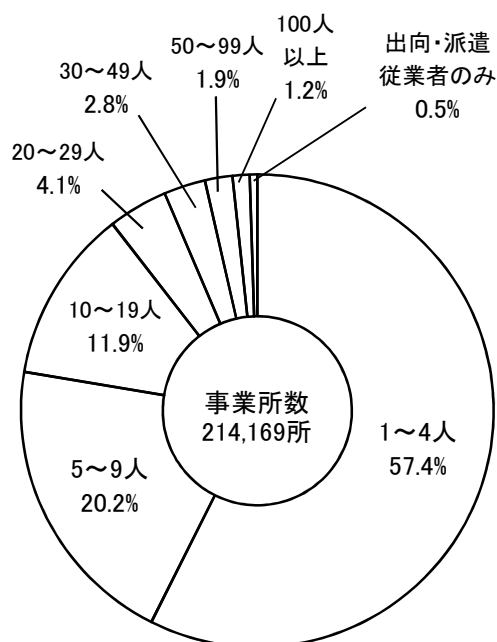

事業所

●地域別民営事業所数・従業者数(平成28年)

資料:総務省・経済産業省「平成28年経済センサスー活動調査」

●産業分類別民営事業所数・従業者数の構成比(平成28年)

資料:総務省・経済産業省「平成28年経済センサスー活動調査」

●従業者規模別民営事業所の構成比(平成28年)

資料:総務省・経済産業省「平成28年経済センサスー活動調査」