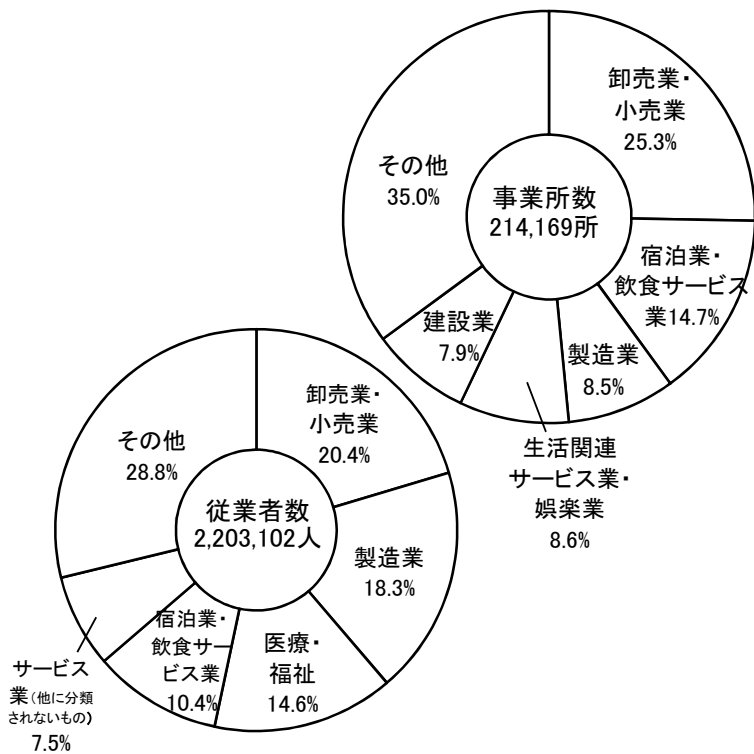

事業所

●地域別民営事業所数・従業者数(平成28年)

資料:総務省・経済産業省「平成28年経済センサスー活動調査」

●産業分類別民営事業所数・従業者数の構成比(平成28年)

資料:総務省・経済産業省「平成28年経済センサスー活動調査」

●従業者規模別民営事業所の構成比(平成28年)

資料:総務省・経済産業省「平成28年経済センサスー活動調査」