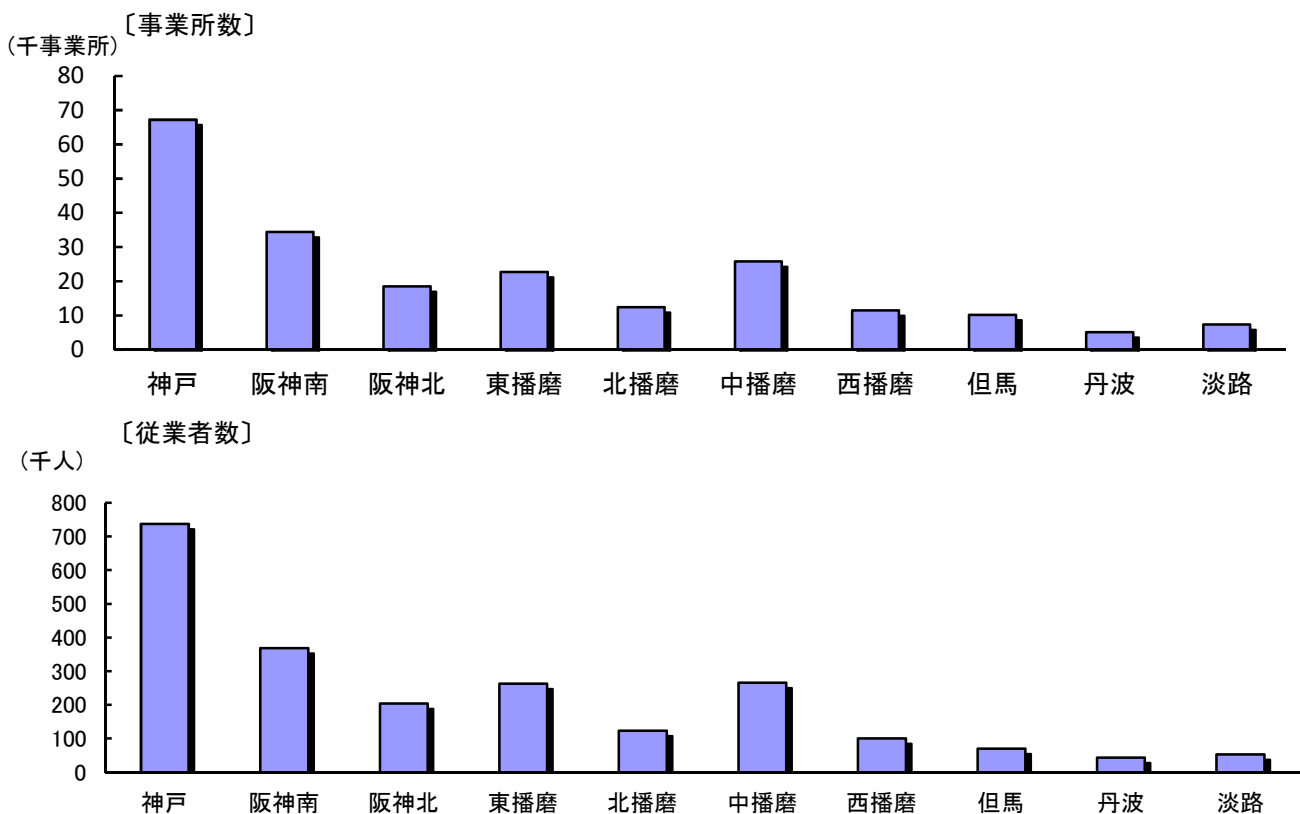

事業所

●地域別民営事業所数・従業者数(平成28年)

資料:総務省・経済産業省「平成28年経済センサスー活動調査」

●産業分類別民営事業所数・従業者数の構成比(平成28年)

資料:総務省・経済産業省「平成28年経済センサスー活動調査」

●従業者規模別民営事業所の構成比(平成28年)

資料:総務省・経済産業省「平成28年経済センサスー活動調査」