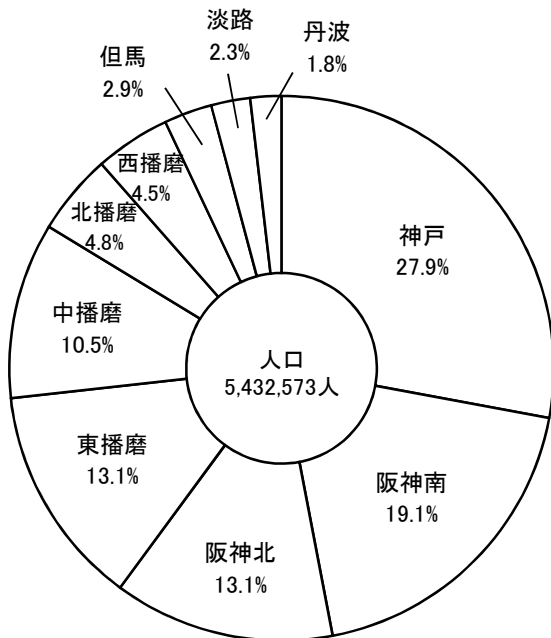

世帯・人口

●人口・世帯数の推移

資料: 総務省統計局「国勢調査報告」(各年10月1日現在)

●年齢3区分別人口の推移

資料: 総務省統計局「国勢調査報告」(各年10月1日現在)

●人口の地域別構成比(令和3年)

資料: 県統計課「兵庫県推計人口」(令和3年10月1日現在)

●男女別未婚率(15歳以上)の推移

資料: 総務省統計局「国勢調査報告」(各年10月1日現在)

世帯・人口

●出生数と死亡数の推移

●婚姻件数と離婚件数の推移

●転入・転出者数の地方別割合(令和2年)

●在留外国人数の国籍別構成比(令和2年末現在)