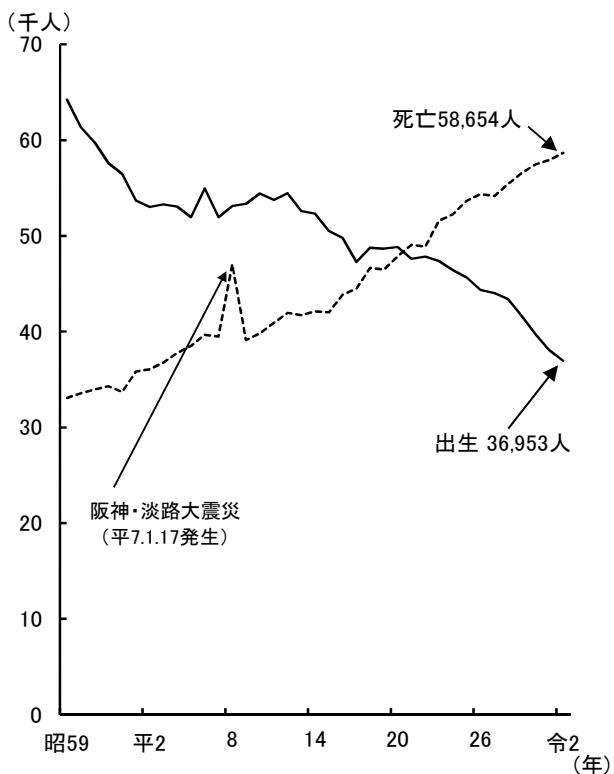

世帯・人口

●人口・世帯数の推移

資料: 総務省統計局「国勢調査報告」(各年10月1日現在)

●年齢3区分別人口の推移

資料: 総務省統計局「国勢調査報告」(各年10月1日現在)

●人口の地域別構成比(令和3年)

資料: 県統計課「兵庫県推計人口」(令和3年10月1日現在)

●男女別未婚率(15歳以上)の推移

資料: 総務省統計局「国勢調査報告」(各年10月1日現在)

世帯・人口

●出生数と死亡数の推移

●婚姻件数と離婚件数の推移

●転入・転出者数の地方別割合(令和2年)

●在留外国人数の国籍別構成比(令和2年末現在)