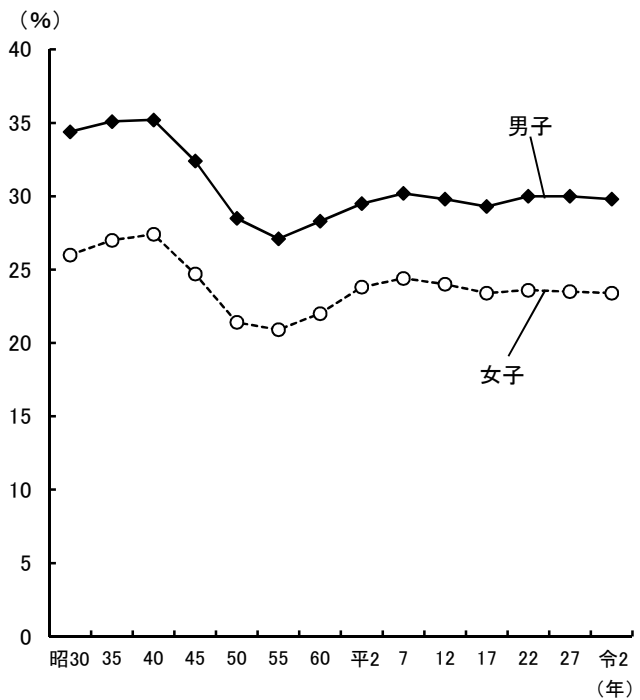

世帯・人口

●人口・世帯数の推移

資料: 総務省統計局「国勢調査報告」(各年10月1日現在)

●年齢3区分別人口の推移

資料: 総務省統計局「国勢調査報告」(各年10月1日現在)

●人口の地域別構成比(令和3年)

資料: 県統計課「兵庫県推計人口」(令和3年10月1日現在)

●男女別未婚率(15歳以上)の推移

資料: 総務省統計局「国勢調査報告」(各年10月1日現在)

世帯・人口

●出生数と死亡数の推移

●婚姻件数と離婚件数の推移

●転入・転出者数の地方別割合(令和2年)

●在留外国人数の国籍別構成比(令和2年末現在)