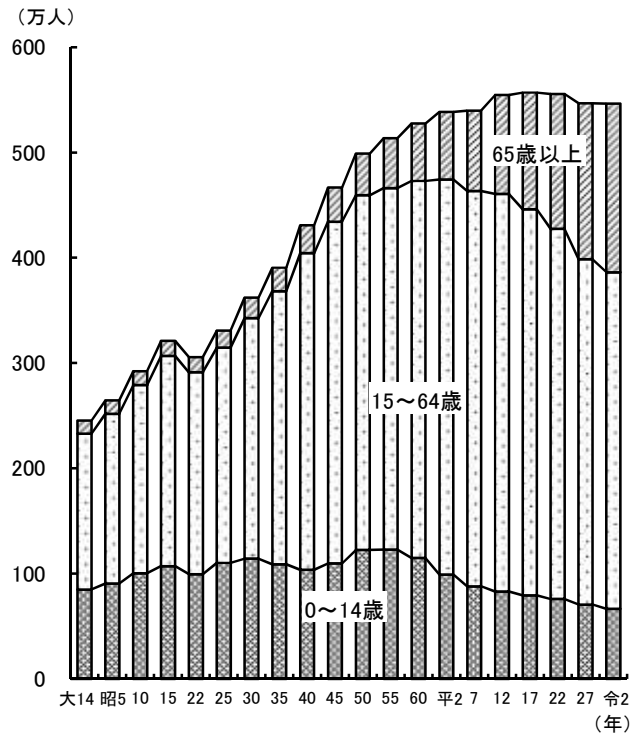

世帯・人口

●人口・世帯数の推移

資料: 総務省統計局「国勢調査報告」(各年10月1日現在)

●年齢3区分別人口の推移

資料: 総務省統計局「国勢調査報告」(各年10月1日現在)

●人口の地域別構成比(令和3年)

資料: 県統計課「兵庫県推計人口」(令和3年10月1日現在)

●男女別未婚率(15歳以上)の推移

資料: 総務省統計局「国勢調査報告」(各年10月1日現在)

世帯・人口

●出生数と死亡数の推移

●婚姻件数と離婚件数の推移

●転入・転出者数の地方別割合(令和2年)

●在留外国人数の国籍別構成比(令和2年末現在)