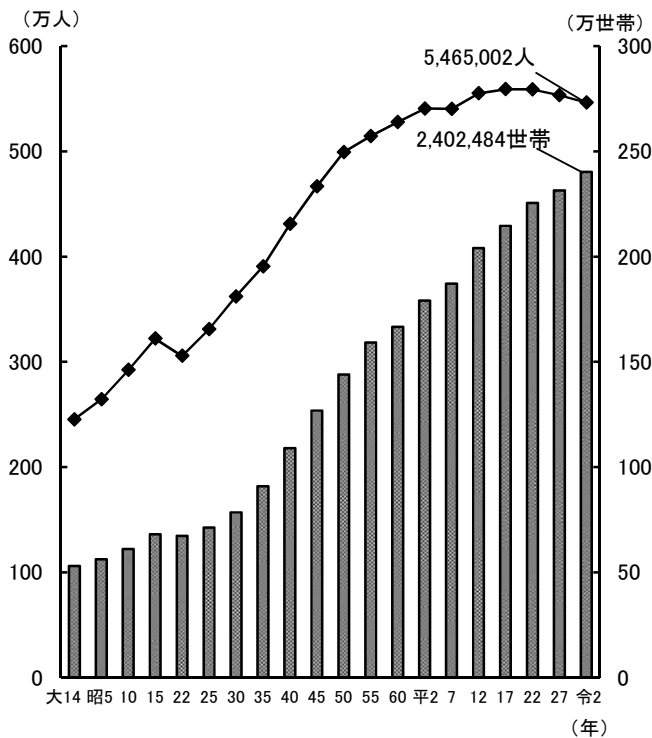

世帯・人口

●人口・世帯数の推移

資料: 総務省統計局「国勢調査報告」(各年10月1日現在)

●年齢3区分別人口の推移

資料: 総務省統計局「国勢調査報告」(各年10月1日現在)

●人口の地域別構成比(令和3年)

資料: 県統計課「兵庫県推計人口」(令和3年10月1日現在)

●男女別未婚率(15歳以上)の推移

資料: 総務省統計局「国勢調査報告」(各年10月1日現在)

世帯・人口

●出生数と死亡数の推移

●婚姻件数と離婚件数の推移

●転入・転出者数の地方別割合(令和2年)

●在留外国人数の国籍別構成比(令和2年末現在)