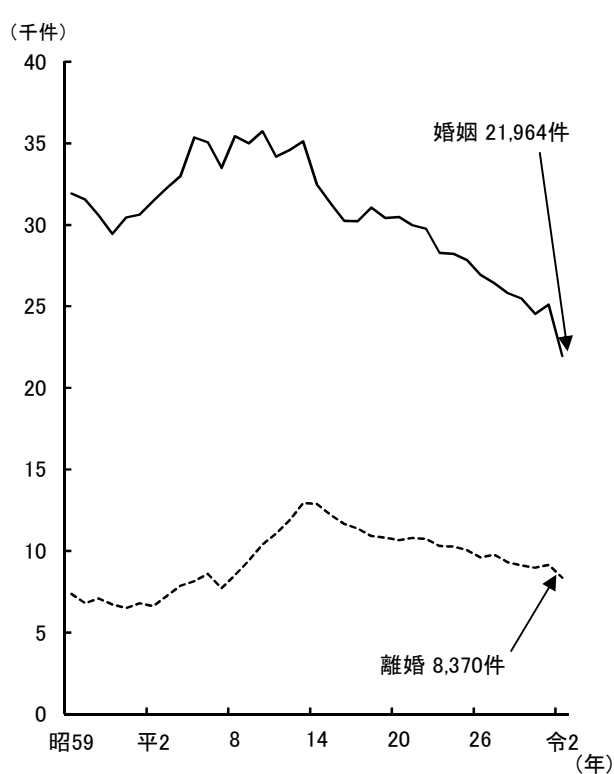

世帯・人口

●人口・世帯数の推移

資料: 総務省統計局「国勢調査報告」(各年10月1日現在)

●年齢3区分別人口の推移

資料: 総務省統計局「国勢調査報告」(各年10月1日現在)

●人口の地域別構成比(令和3年)

資料: 県統計課「兵庫県推計人口」(令和3年10月1日現在)

●男女別未婚率(15歳以上)の推移

資料: 総務省統計局「国勢調査報告」(各年10月1日現在)

世帯・人口

●出生数と死亡数の推移

●婚姻件数と離婚件数の推移

●転入・転出者数の地方別割合(令和2年)

●在留外国人数の国籍別構成比(令和2年末現在)