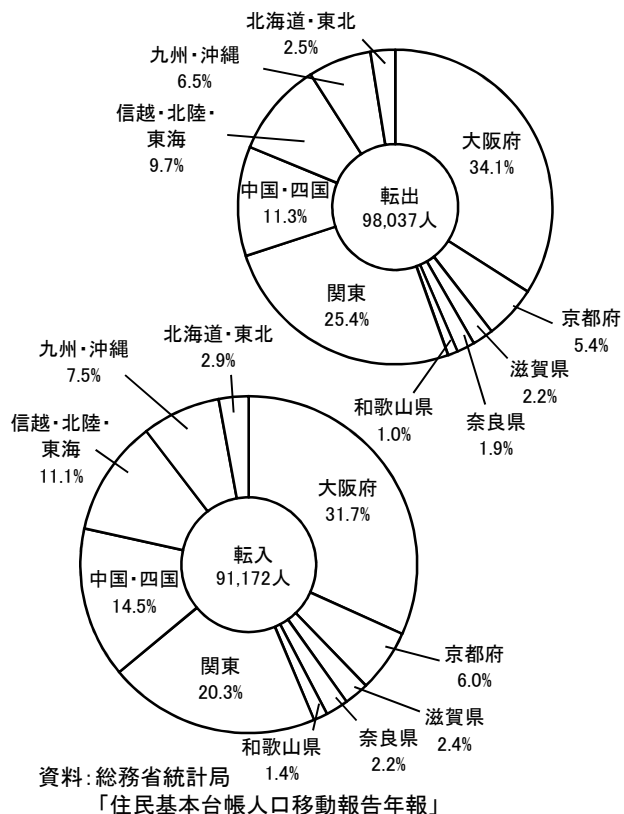

世帯・人口

●人口・世帯数の推移

資料: 総務省統計局「国勢調査報告」(各年10月1日現在)

●年齢3区分別人口の推移

資料: 総務省統計局「国勢調査報告」(各年10月1日現在)

●人口の地域別構成比(令和3年)

資料: 県統計課「兵庫県推計人口」(令和3年10月1日現在)

●男女別未婚率(15歳以上)の推移

資料: 総務省統計局「国勢調査報告」(各年10月1日現在)

世帯・人口

●出生数と死亡数の推移

●婚姻件数と離婚件数の推移

●転入・転出者数の地方別割合(令和2年)

●在留外国人数の国籍別構成比(令和2年末現在)