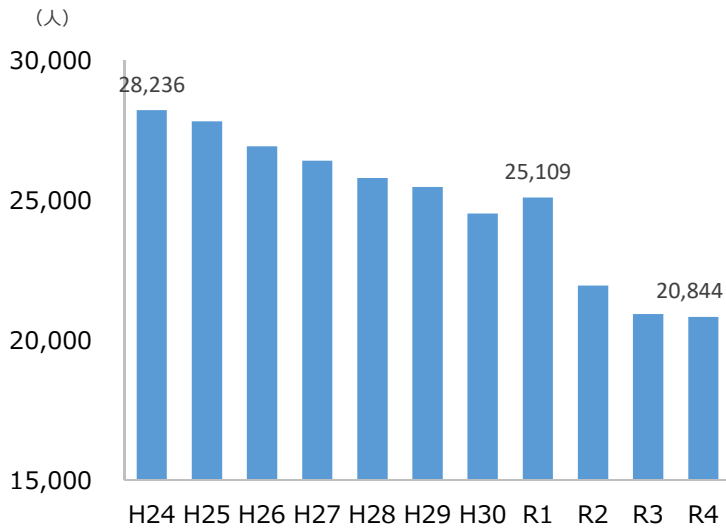

1 総人口

① 兵庫県の人口推移と年齢区分別推移

② 自然増減、社会増減等の推移

③ 地域別の人口増減数・自然増減数・社会増減数

兵庫県の人口関連データ

2 自然動態

① 婚姻数の推移（兵庫県）

出典：県統計課「人口動態調査」

② 平均初婚年齢の推移（全国・兵庫県）

出典：厚生労働省「人口動態統計」

③ 50歳時未婚率の推移（全国・兵庫県）

出典：総務省「国勢調査」

④ 出生数及び合計特殊出生率の推移（兵庫県）

出典 出生数：県人口推計 合計特殊出生率：総務省「人口動態調査」

⑤ コーホート出生率（累積）

出典：厚生労働省「人口動態統計」及び総務省「国勢調査」をもとに計画課作成