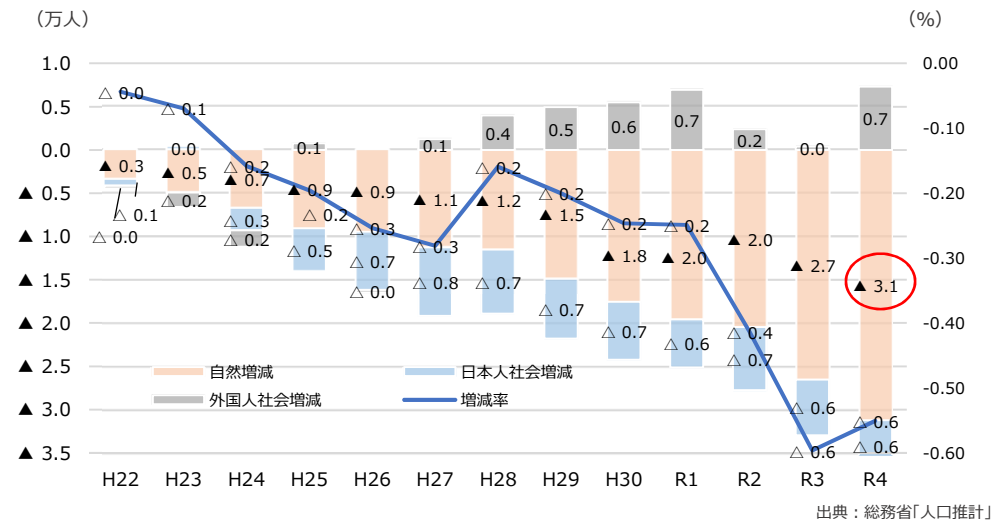

1 総人口

① 兵庫県の人口推移と年齢区分別推移

② 自然増減、社会増減等の推移

③ 地域別の人口増減数・自然増減数・社会増減数

兵庫県の人口関連データ

2 自然動態

① 婚姻数の推移（兵庫県）

出典：県統計課「人口動態調査」

② 平均初婚年齢の推移（全国・兵庫県）

出典：厚生労働省「人口動態統計」

③ 50歳時未婚率の推移（全国・兵庫県）

出典：総務省「国勢調査」

④ 出生数及び合計特殊出生率の推移（兵庫県）

出典 出生数：県人口推計 合計特殊出生率：総務省「人口動態調査」

⑤ コーホート出生率（累積）

出典：厚生労働省「人口動態統計」及び総務省「国勢調査」をもとに計画課作成