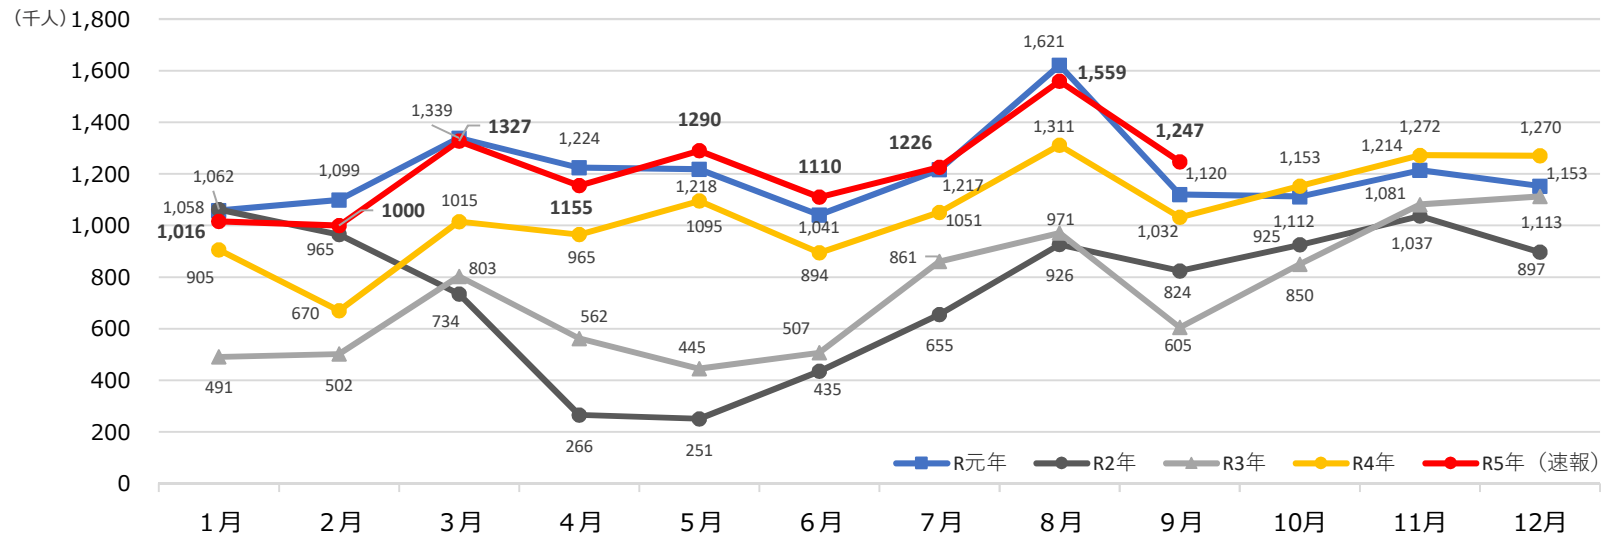

4 交流人口

① 県内延べ宿泊者数の推移（月別）

出典：観光庁「宿泊旅行統計調査」をもとに県作成