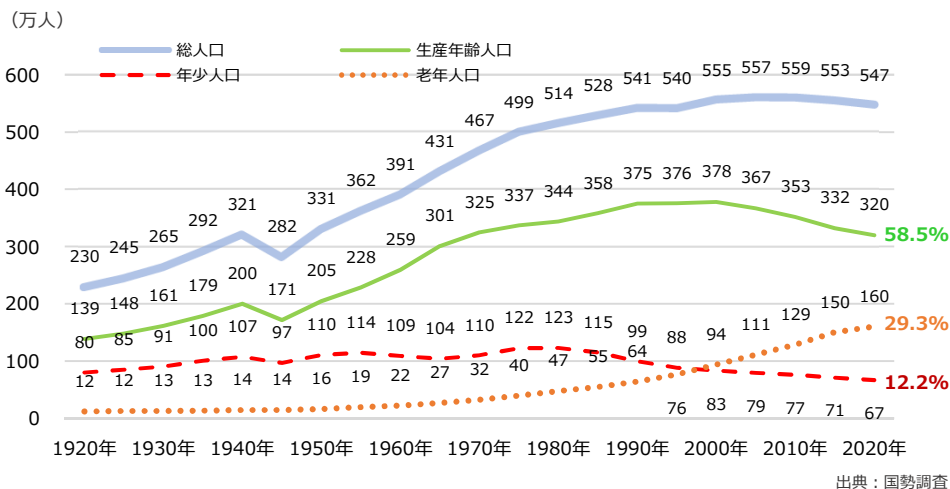

1 総人口

① 兵庫県の人口推移と年齢区分別推移

② 自然増減、社会増減等の推移

③ 地域別の人口増減数・自然増減数・社会増減数

兵庫県の人口関連データ

2 自然動態

① 婚姻数の推移（兵庫県）

出典：県統計課「人口動態調査」

② 平均初婚年齢の推移（全国・兵庫県）

出典：厚生労働省「人口動態統計」

③ 50歳時未婚率の推移（全国・兵庫県）

出典：総務省「国勢調査」

④ 出生数及び合計特殊出生率の推移（兵庫県）

出典 出生数：県人口推計 合計特殊出生率：総務省「人口動態調査」

⑤ コーホート出生率（累積）

出典：厚生労働省「人口動態統計」及び総務省「国勢調査」をもとに計画課作成