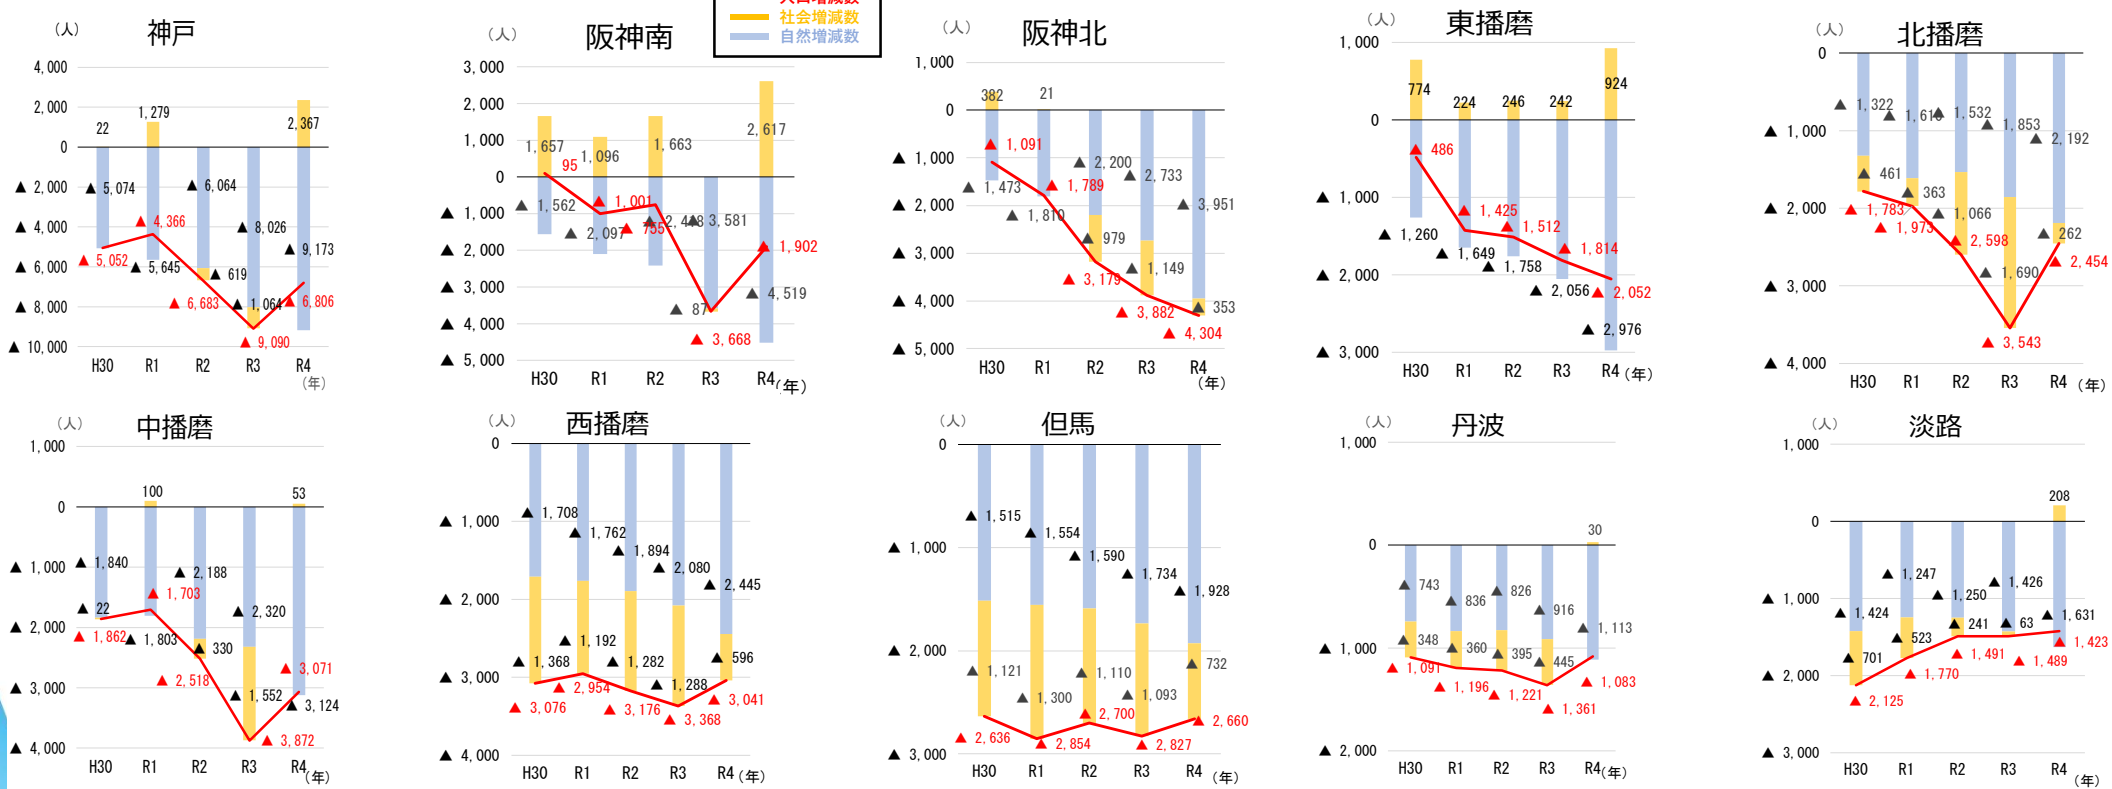

1 総人口

① 兵庫県の人口推移と年齢区分別推移

② 自然増減、社会増減等の推移

③ 地域別の人口増減数・自然増減数・社会増減数

兵庫県の人口関連データ

2 自然動態

① 婚姻数の推移（兵庫県）

出典：県統計課「人口動態調査」

② 平均初婚年齢の推移（全国・兵庫県）

出典：厚生労働省「人口動態統計」

③ 50歳時未婚率の推移（全国・兵庫県）

出典：総務省「国勢調査」

④ 出生数及び合計特殊出生率の推移（兵庫県）

出典 出生数：県人口推計 合計特殊出生率：総務省「人口動態調査」

⑤ コーホート出生率（累積）

出典：厚生労働省「人口動態統計」及び総務省「国勢調査」をもとに計画課作成

兵庫県の人口関連データ

3 社会移動

① 3大都市圏の転入超過数の推移

出典：総務省「住民基本台帳人口移動報告」

② 転入超過の推移（ファミリー層・県全体・20歳代）

出典：総務省「住民基本台帳人口移動報告」

③ 20歳代 男女別 地域別転出超過数の推移

出典：総務省「住民基本台帳人口移動報告」

④ 兵庫県への移住相談件数及び都道府県順位の推移

出典：県計画課作成

4 交流人口

① 県内延べ宿泊者数の推移（月別）

出典：観光庁「宿泊旅行統計調査」をもとに県作成

② 県内観光入込客数の推移

出典：兵庫県観光客動態調査報告書（各年4月～翌3月で集計）