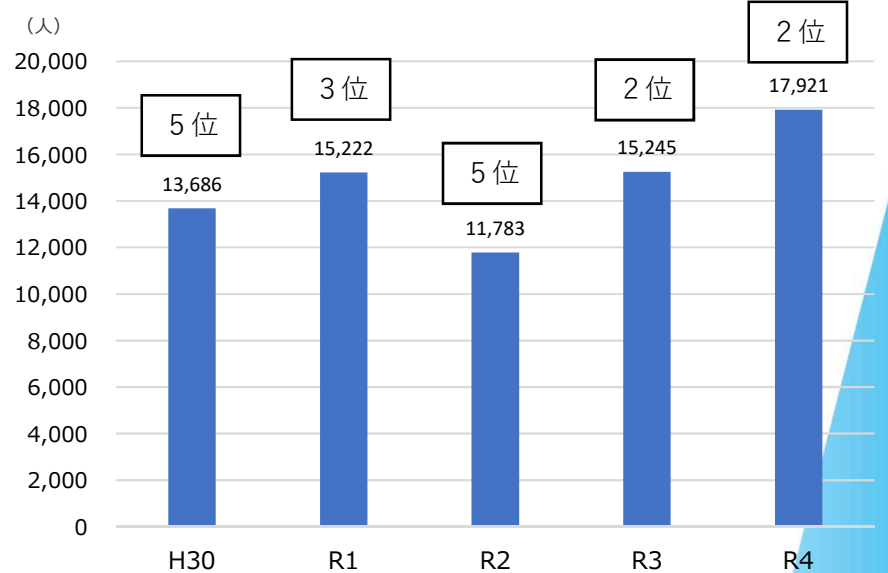

④ 兵庫県への移住相談件数及び都道府県順位の推移