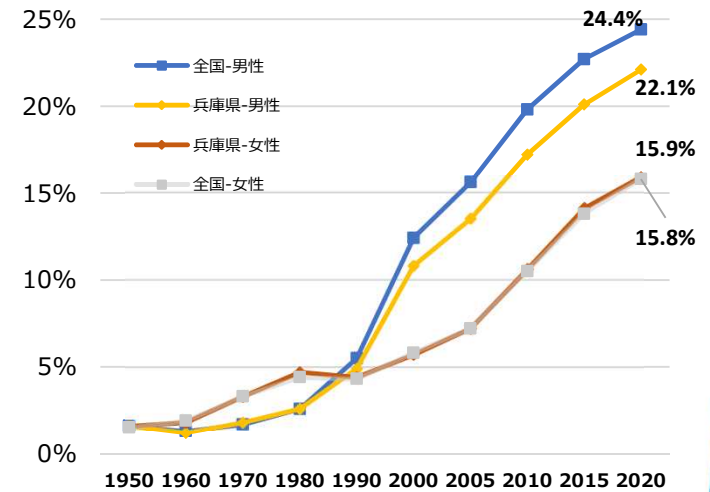

③ 50歳時未婚率の推移（全国・兵庫県）

出典：総務省「国勢調査」