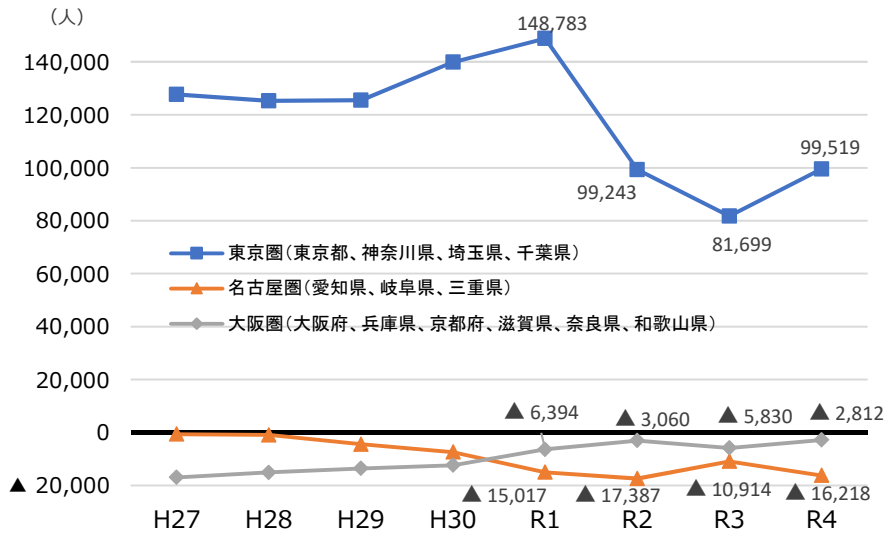

兵庫県の人口関連データ

3 社会移動

① 3大都市圏の転入超過数の推移