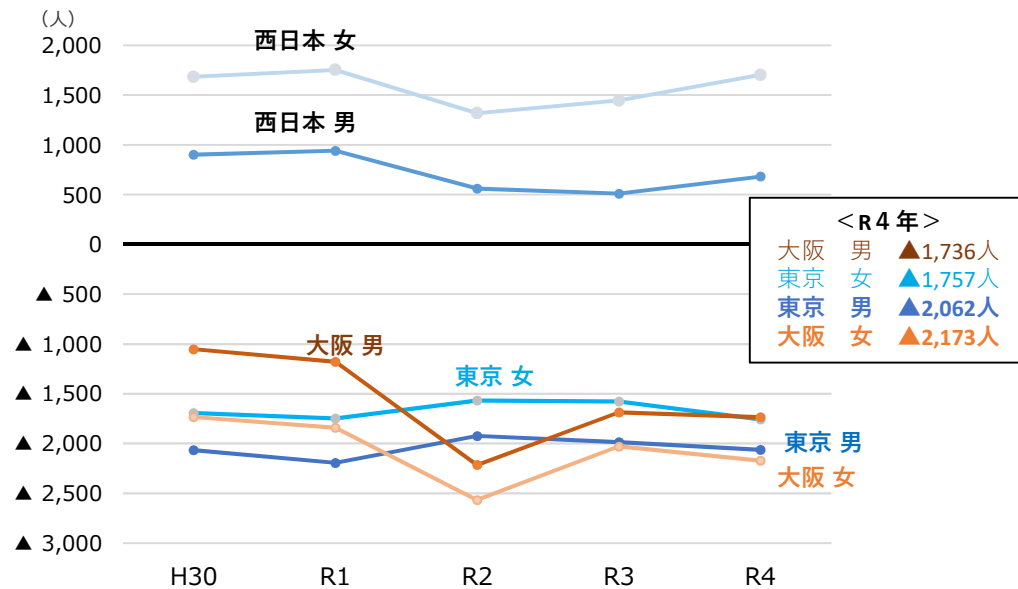

② 平均初婚年齢の推移（全国・兵庫県）

出典：厚生労働省「人口動態統計」

③ 50歳時未婚率の推移（全国・兵庫県）

出典：総務省「国勢調査」

④ 出生数及び合計特殊出生率の推移（兵庫県）

出典 出生数：県人口推計 合計特殊出生率：総務省「人口動態調査」

⑤ コーホート出生率（累積）

出典：厚生労働省「人口動態統計」及び総務省「国勢調査」をもとに計画課作成

兵庫県の人口関連データ

3 社会移動

① 3大都市圏の転入超過数の推移

出典：総務省「住民基本台帳人口移動報告」

② 転入超過の推移（ファミリー層・県全体・20歳代）

出典：総務省「住民基本台帳人口移動報告」

③ 20歳代 男女別 地域別転出超過数の推移

出典：総務省「住民基本台帳人口移動報告」