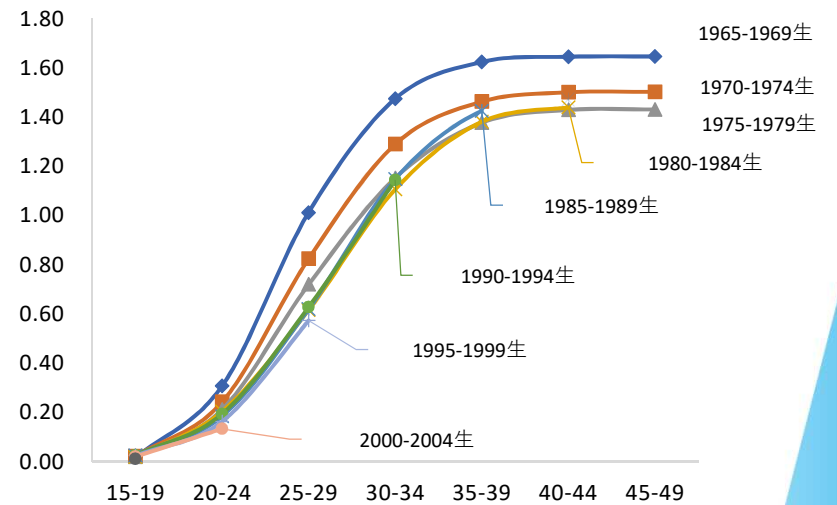

1 総人口

① 兵庫県の人口推移と年齢区分別推移

② 自然増減、社会増減等の推移

③ 地域別の人口増減数・自然増減数・社会増減数

兵庫県の人口関連データ

2 自然動態

① 婚姻数の推移（兵庫県）

出典：県統計課「人口動態調査」

② 平均初婚年齢の推移（全国・兵庫県）

出典：厚生労働省「人口動態統計」

③ 50歳時未婚率の推移（全国・兵庫県）

出典：総務省「国勢調査」

④ 出生数及び合計特殊出生率の推移（兵庫県）

出典 出生数：県人口推計 合計特殊出生率：総務省「人口動態調査」

⑤ コーホート出生率（累積）

出典：厚生労働省「人口動態統計」及び総務省「国勢調査」をもとに計画課作成