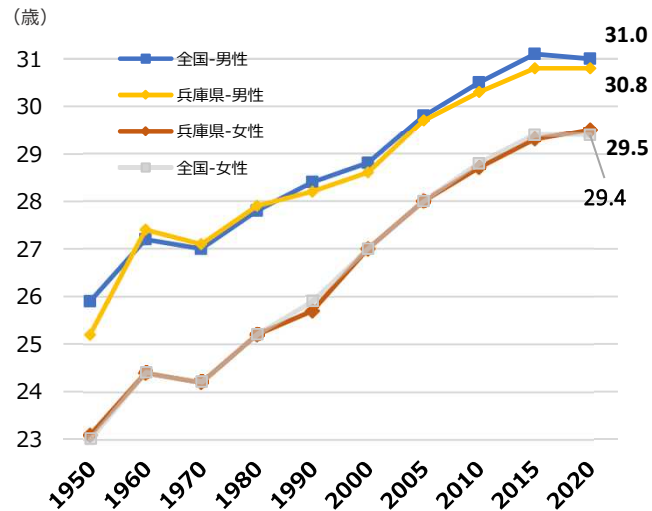

1 総人口

① 兵庫県の人口推移と年齢区分別推移

② 自然増減、社会増減等の推移

③ 地域別の人口増減数・自然増減数・社会増減数

兵庫県の人口関連データ

2 自然動態

① 婚姻数の推移（兵庫県）

出典：県統計課「人口動態調査」

② 平均初婚年齢の推移（全国・兵庫県）

出典：厚生労働省「人口動態統計」

③ 50歳時未婚率の推移（全国・兵庫県）

出典：総務省「国勢調査」

④ 出生数及び合計特殊出生率の推移（兵庫県）

出典 出生数：県人口推計 合計特殊出生率：総務省「人口動態調査」

⑤ コーホート出生率（累積）

出典：厚生労働省「人口動態統計」及び総務省「国勢調査」をもとに計画課作成