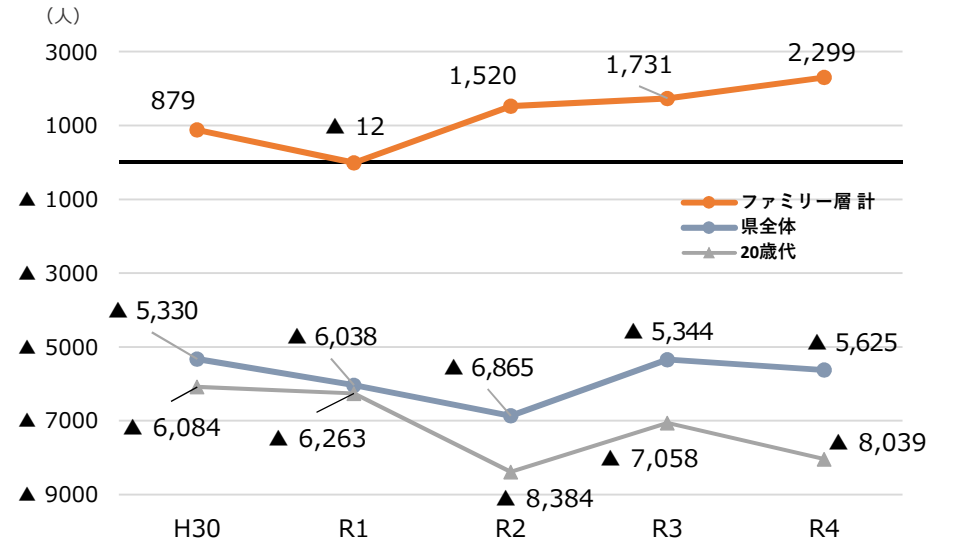

② 平均初婚年齢の推移（全国・兵庫県）

出典：厚生労働省「人口動態統計」

③ 50歳時未婚率の推移（全国・兵庫県）

出典：総務省「国勢調査」

④ 出生数及び合計特殊出生率の推移（兵庫県）

出典 出生数：県人口推計 合計特殊出生率：総務省「人口動態調査」

⑤ コーホート出生率（累積）

出典：厚生労働省「人口動態統計」及び総務省「国勢調査」をもとに計画課作成

兵庫県の人口関連データ

3 社会移動

① 3大都市圏の転入超過数の推移

出典：総務省「住民基本台帳人口移動報告」

② 転入超過の推移（ファミリー層・県全体・20歳代）

出典：総務省「住民基本台帳人口移動報告」

③ 20歳代 男女別 地域別転出超過数の推移

出典：総務省「住民基本台帳人口移動報告」