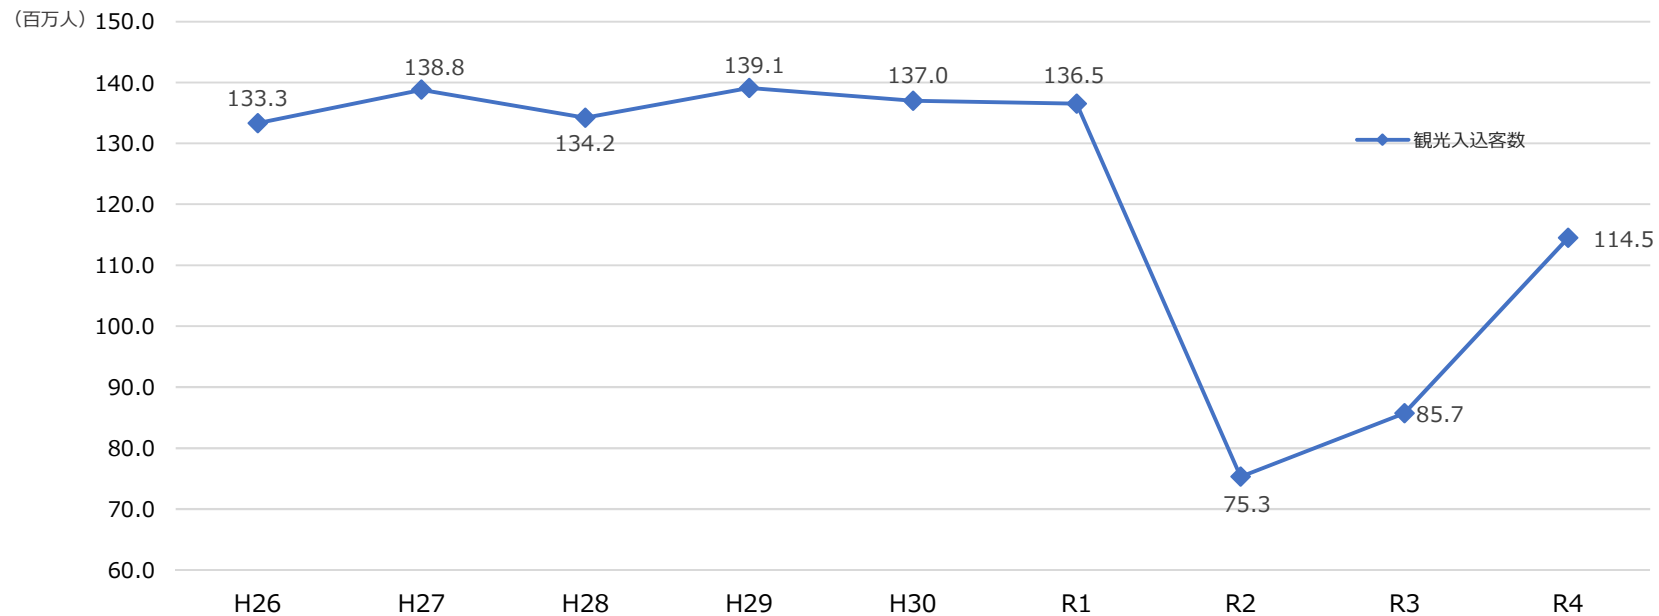

④ 兵庫県への移住相談件数及び都道府県順位の推移

出典：県計画課作成

4 交流人口

① 県内延べ宿泊者数の推移（月別）

出典：観光庁「宿泊旅行統計調査」をもとに県作成

② 県内観光入込客数の推移

出典：兵庫県観光客動態調査報告書（各年4月～翌3月で集計）