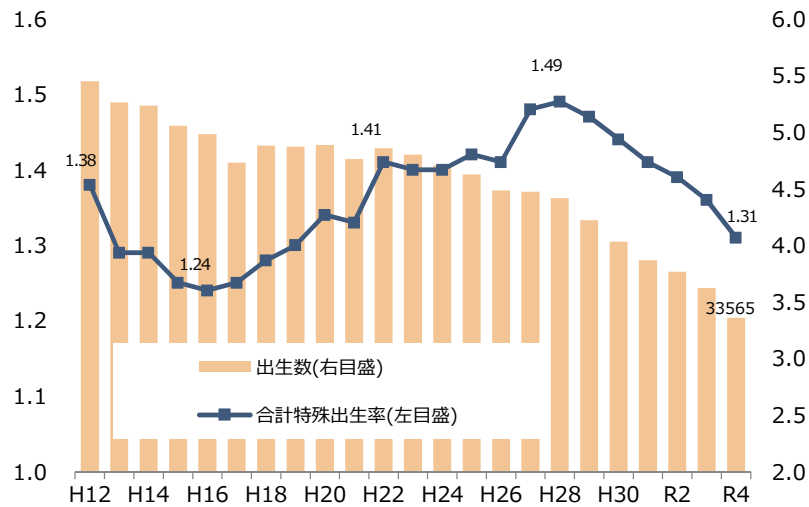

1 総人口

① 兵庫県の人口推移と年齢区分別推移

② 自然増減、社会増減等の推移

③ 地域別の人口増減数・自然増減数・社会増減数

兵庫県の人口関連データ

2 自然動態

① 婚姻数の推移（兵庫県）

出典：県統計課「人口動態調査」

② 平均初婚年齢の推移（全国・兵庫県）

出典：厚生労働省「人口動態統計」

③ 50歳時未婚率の推移（全国・兵庫県）

出典：総務省「国勢調査」

④ 出生数及び合計特殊出生率の推移（兵庫県）

出典 出生数：県人口推計 合計特殊出生率：総務省「人口動態調査」

⑤ コーホート出生率（累積）

出典：厚生労働省「人口動態統計」及び総務省「国勢調査」をもとに計画課作成