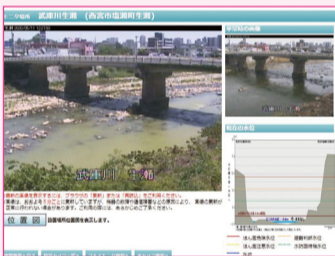

あなたの家は大丈夫？ **防災情報の確認と「ひょうご防災ネット」の登録を**

令和2年7月豪雨による球磨川の氾濫や令和元年東日本台風による信濃川の氾濫など、これまで経験したことがない豪雨により甚大な被害が全国各地で発生しています。いざというときに備え、日頃から防災情報を確認するとともに、緊急時に防災情報を入手できるよう、準備をしましょう。

① ハザードマップを確認しよう

1 確認したい項目を選び、2 住所を入力すると、浸水が想定される区域などが確認できます。また、河川カメラではリアルタイムで状況を確認できます。

兵庫県CGハザードマップはこちら

浸水想定区域

大雨により浸水する可能性のある区域が確認できます。

(宝塚市・伊丹市付近)

土砂災害危険区域

土砂災害による危険区域等が表示されます。

(川西市・猪名川町周辺)

河川カメラ

河川水位や映像をリアルタイムで確認できます。

(武庫川 生瀬)

② 「ひょうご防災ネット」をインストールしよう

携帯電話のメール機能やホームページを使って災害情報等を発信する「ひょうご防災ネット」に、スマートフォン用アプリが登場。豪雨災害に備え、インストールしておきましょう。

こちらからインストール

主な機能③ 避難場所を地図で検索

※避難場所マップは外部サイトです

携帯電話などのメールによる緊急情報配信を希望する人はこちら