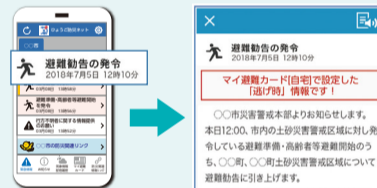

あなたの家は大丈夫？ **防災情報の確認と「ひょうご防災ネット」の登録を**

令和2年7月豪雨による球磨川の氾濫や令和元年東日本台風による信濃川の氾濫など、これまで経験したことがない豪雨により甚大な被害が全国各地で発生しています。いざというときに備え、日頃から防災情報を確認するとともに、緊急時に防災情報を入手できるよう、準備をしましょう。

① ハザードマップを確認しよう

1 確認したい項目を選び、2 住所を入力すると、浸水が想定される区域などが確認できます。また、河川カメラではリアルタイムで状況を確認できます。

河川水位や映像をリアルタイムで確認できます。

(武庫川 生瀬)

② 「ひょうご防災ネット」をインストールしよう

携帯電話のメール機能やホームページを使って災害情報等を発信する「ひょうご防災ネット」に、スマートフォン用アプリが登場。豪雨災害に備え、インストールしておきましょう。

こちらからインストール

主な機能③ 避難場所を地図で検索

※避難場所マップは外部サイトです

携帯電話などのメールによる緊急情報配信を希望する人はこちら

<http://bosai.net/>

主な機能① いざというときに備え「マイ避難カード」を作成

速やかに動けるよう、避難行動に移るタイミングや避難場所を自分用に設定してアプリ内「カード」に保存できます。避難情報のプッシュ通知と連動も。

主な機能② 避難に関する情報や各種気象情報などをプッシュ通知

- 主な配信情報
- 県・市・町からの緊急情報 ● 避難関連情報
 - 避難所関連情報 ● 地震情報 ● 津波注意報・警報
 - 気象警報・特別警報 ● 土砂災害警戒情報
 - 河川洪水予報 ● 竜巻注意情報

宝塚土木事務所河川砂防課 ☎0797(83)3180 ☎0797(86)4329 武庫川については武庫川事業課 ☎0797(83)3149 ☎0797(86)4329
三田市域については宝塚土木事務所三田業務所 ☎079(562)8882 ☎079(562)8243

インフォメーション イベント等は延期・中止の場合があります

ゴルフ場利用税は 県や市町の貴重な財源です

ゴルフ場利用税はゴルフ場の規模、利用料金等を基準に、1人1日当たり300円～1,200円が課税されています。課税収入額の一部はゴルフ場が所在する市町に交付され、県や市町が進める地域振興の主要な財源となっています。伊丹国税事務所課税第2課 ☎072(785)7457 ☎072(777)8073