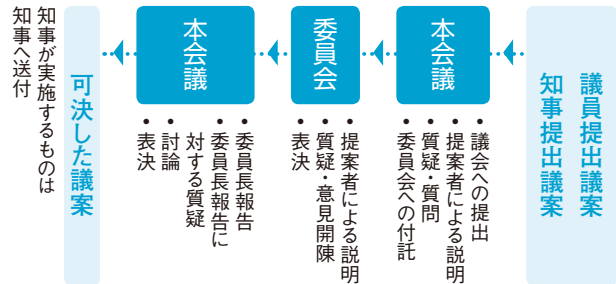

本会議

議会運営委員会

常任委員会

総務、健康福祉、産業労働、農政環境、建設、文教、警察

特別委員会*

予算特別委員会
決算特別委員会

*予算特別委員会は2月定例会で、決算特別委員会は9月定例会で、それぞれ設置されることが通例となっています

県議会ホームページ

県議会の概要や最新のトピックス、傍聴のご案内のほか、本会議や常任委員会などの審議状況をインターネットによりライブ中継と録画配信しています。また、県議会フェイスブックやスマートフォン向けに本会議録画配信も実施しています。

[兵庫県議会](#) [検索](#)

ひょうご県議会だより

4月・7月・11月・1月発行（全世帯配布議会広報紙）／2月・6月・9月・12月定例会の審議内容等を紹介しています。

議会総合誌「はい、県議会です。」

年1回発行／議会の役割や仕組み、常任委員会活動などを紹介しています。

本会議の傍聴については

☎議会事務局総務課 ☎078(362)3708 ☎078(362)3924

県議会では、知事や議員から提出された予算、条例などの議案の審議のほか、意見書の提出・決議、県政の調査・検査、請願・陳情の審査などを行います。議会に提出された議案は、本会議から関係する委員会に付託され、審査・調査が行われた後、本会議において議決されます。

議案成立までの流れ

県の情報・魅力を発信しています

テレビ番組

日曜8時30分～9時放送
(再放送:月曜18時～18時30分)

サンテレビ

第3日曜（1月を除く）／知事が地域で活躍する県民との対談などを通じて、県政推進の考え方を語るトーク番組。

日曜（第3日曜を除く）／県の取り組みや地域のホットな話題などを広報専門員が分かりやすく紹介する情報番組。

清水広報専門員（左）と高曾根広報専門員