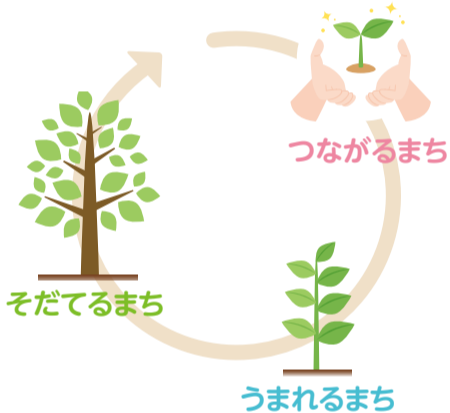

## 策定に向けたこれまでの取り組み

若い世代が希望を語るデザイン会議

NPO、企業、学生などが将来像を自由に語り合う未来フォーラム

2050年に向けて

## みんなの希望に フィットするまち・神戸

を目指します。

都市と自然が織り成す豊かな空間に、暮らす、働く、楽しむ、どれを取っても多様な選択肢が広がる神戸。神戸の人や資源を「つないで」、新しいものを「うみだし」、しっかりと「そだてて」いくことで、希望に寄り添い、包み込むまちを目指します。