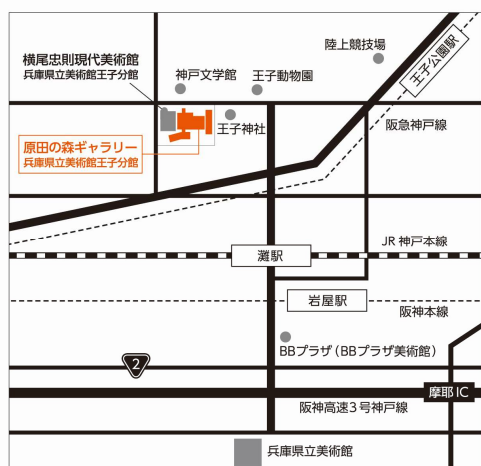

かがやき神戸 ひだまりレインボー 展覧会

2023年

7/1(土) ▶ 9/29(金)

10:00~18:00
(最終日は12:00まで)

月曜休館(祝日の場合は翌日)

原田の森ギャラリー本館1階

障害者アートギャラリー 神戸市灘区原田通3-8-30 TEL 078-801-1591