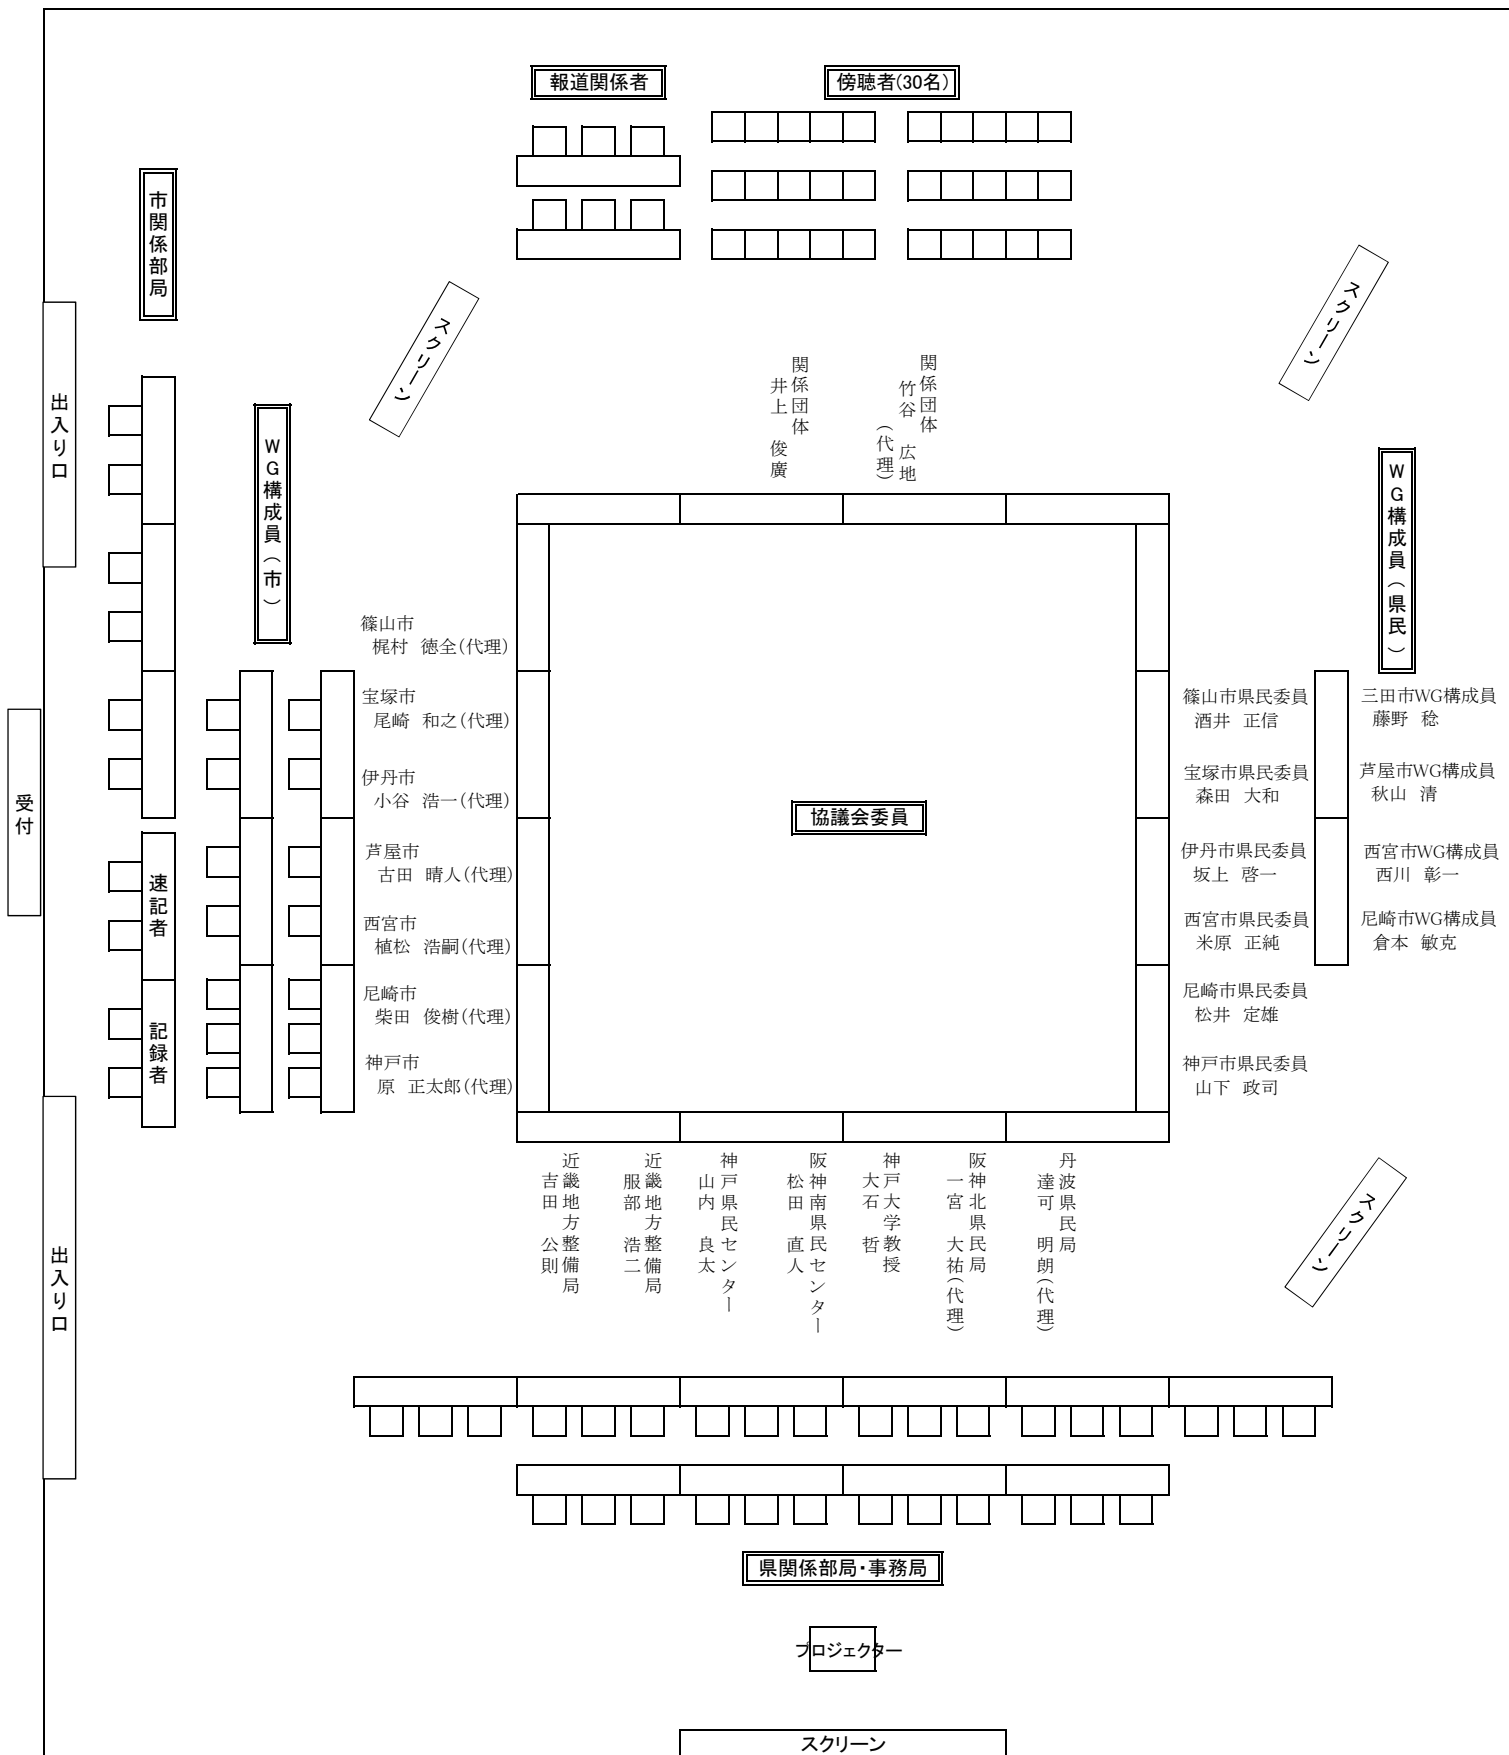

第6回 阪神西部(武庫川流域圏)地域総合治水推進協議会 配席図

※WGはワーキングの略