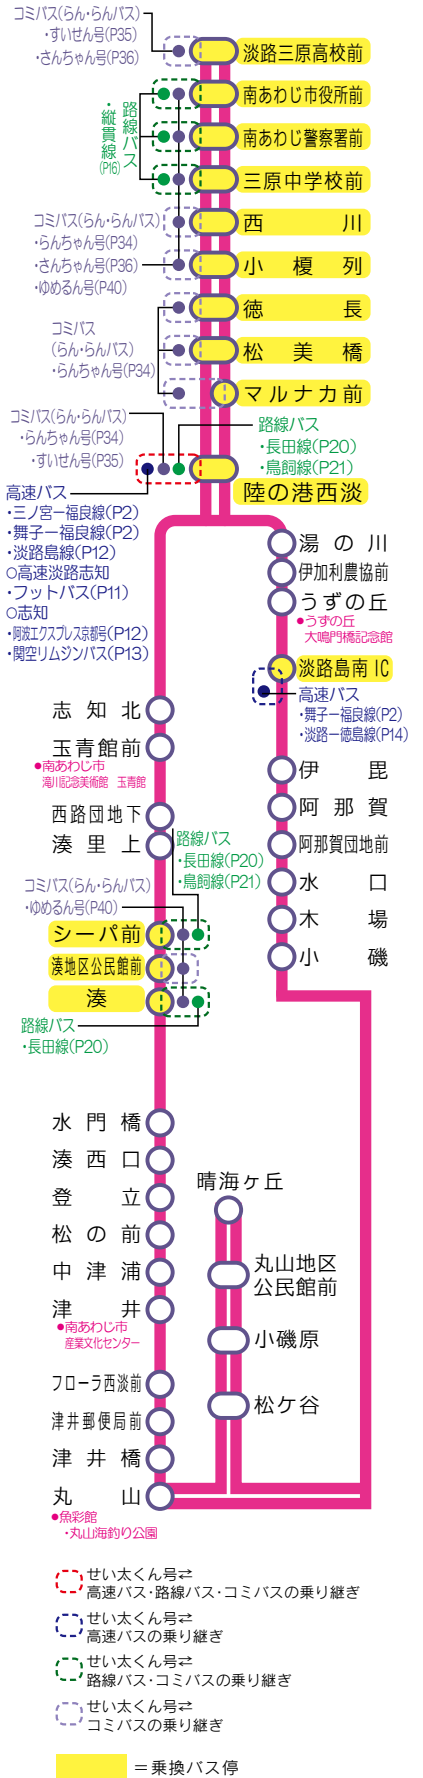

高速バス

路線バス

コミュニティバス

旅客船

反時計回り

淡路三原高校前	—	—	—	—	—	17:10	—
南あわじ市役所前	—	—	—	—	—	17:16	—
南あわじ警察署前	—	—	—	—	—	17:17	—
三原中学校前	—	—	—	—	—	17:18	—
西川	—	—	—	—	—	17:19	—
小榎列	—	—	—	—	—	17:20	—
徳長	—	—	—	—	—	17:21	—
松美橋	—	—	—	—	—	17:23	—
マルナカ前	—	—	—	—	—	17:25	—
陸の港西淡	8:35	10:05	11:40	14:45	15:45	17:29	18:40
志知北	8:36	10:06	11:41	14:46	15:46	17:30	18:41
玉青館前	8:37	10:07	11:42	14:47	15:47	17:31	18:42
西路団地下	8:38	10:08	11:43	14:48	15:48	17:32	18:43
湊里上	8:39	10:09	11:44	14:49	15:49	17:33	18:44
シーパ前	↓	10:11	11:46	14:51	15:51	17:35	18:46
湊地区公民館前	8:41	10:12	11:47	14:52	15:52	17:36	18:47
湊	↓	↓	11:49	↓	↓	↓	18:49
水門橋	8:43	10:14	11:51	14:54	15:54	17:38	18:51
湊西口	8:44	10:15	11:52	14:55	15:55	17:39	18:52
登立	8:47	10:18	11:55	14:58	15:58	17:42	18:55
松の前	8:48	10:19	11:56	14:59	15:59	17:43	18:56
中津浦	8:50	10:21	11:58	15:01	16:01	17:45	18:58
津井	8:51	10:22	11:59	15:02	16:02	17:46	18:59
フロー西淡前	8:52	10:23	12:00	15:03	16:03	17:47	19:00
津井郵便局前	8:53	10:24	12:01	15:04	16:04	17:48	19:01
津井橋	8:54	10:25	12:02	15:05	16:05	17:49	19:02
丸山	9:00	10:31	12:08	15:11	16:11	17:55	19:08
松ヶ谷	9:02	10:33	12:10	15:13	16:13	17:57	↓
小磯原	9:03	10:34	12:11	15:14	16:14	17:58	↓
丸山地区公民館前	9:05	10:36	12:13	15:16	16:16	18:00	↓
晴海ヶ丘	9:08	↓	↓	15:19	↓	↓	↓
丸山地区公民館前	9:11	↓	↓	15:22	↓	↓	↓
小磯原	9:13	10:38	12:15	15:24	16:18	18:02	↓
松ヶ谷	9:14	10:39	12:16	15:25	16:19	18:03	↓
小磯	9:15	10:40	12:17	15:26	16:20	18:04	19:10
木場	9:17	10:42	12:19	15:28	16:22	18:06	19:12
水口	9:18	10:43	12:20	15:29	16:23	18:07	19:13
阿那賀団地前	9:19	10:44	12:21	15:30	16:24	18:08	19:14
阿那賀	9:20	10:45	12:22	15:31	16:25	18:09	19:15
伊加利農協前	9:25	↓	12:27	15:36	16:30	18:14	19:20
淡路島南IC	9:27	↓	12:29	↓	↓	↓	19:22
うずの丘	9:29	↓	12:31	↓	↓	↓	↓
伊加利農協前	9:38	10:48	12:40	15:45	16:37	18:21	19:27
湯の川	9:39	10:49	12:41	15:46	16:38	↓	↓
陸の港西淡	9:50	11:00	12:52	15:57	16:50	18:31	19:39
マルナカ前	—	—	—	—	16:52	—	—
松美橋	—	—	—	—	16:53	—	—
徳長	—	—	—	—	16:54	—	—
小榎列	—	—	—	—	16:56	—	—
西川	—	—	—	—	16:57	—	—
三原中学校前	—	—	—	—	16:58	—	—
南あわじ警察署前	—	—	—	—	16:59	—	—
南あわじ市役所前	—	—	—	—	17:00	—	—
淡路三原高校前	—	—	—	—	17:09	—	—