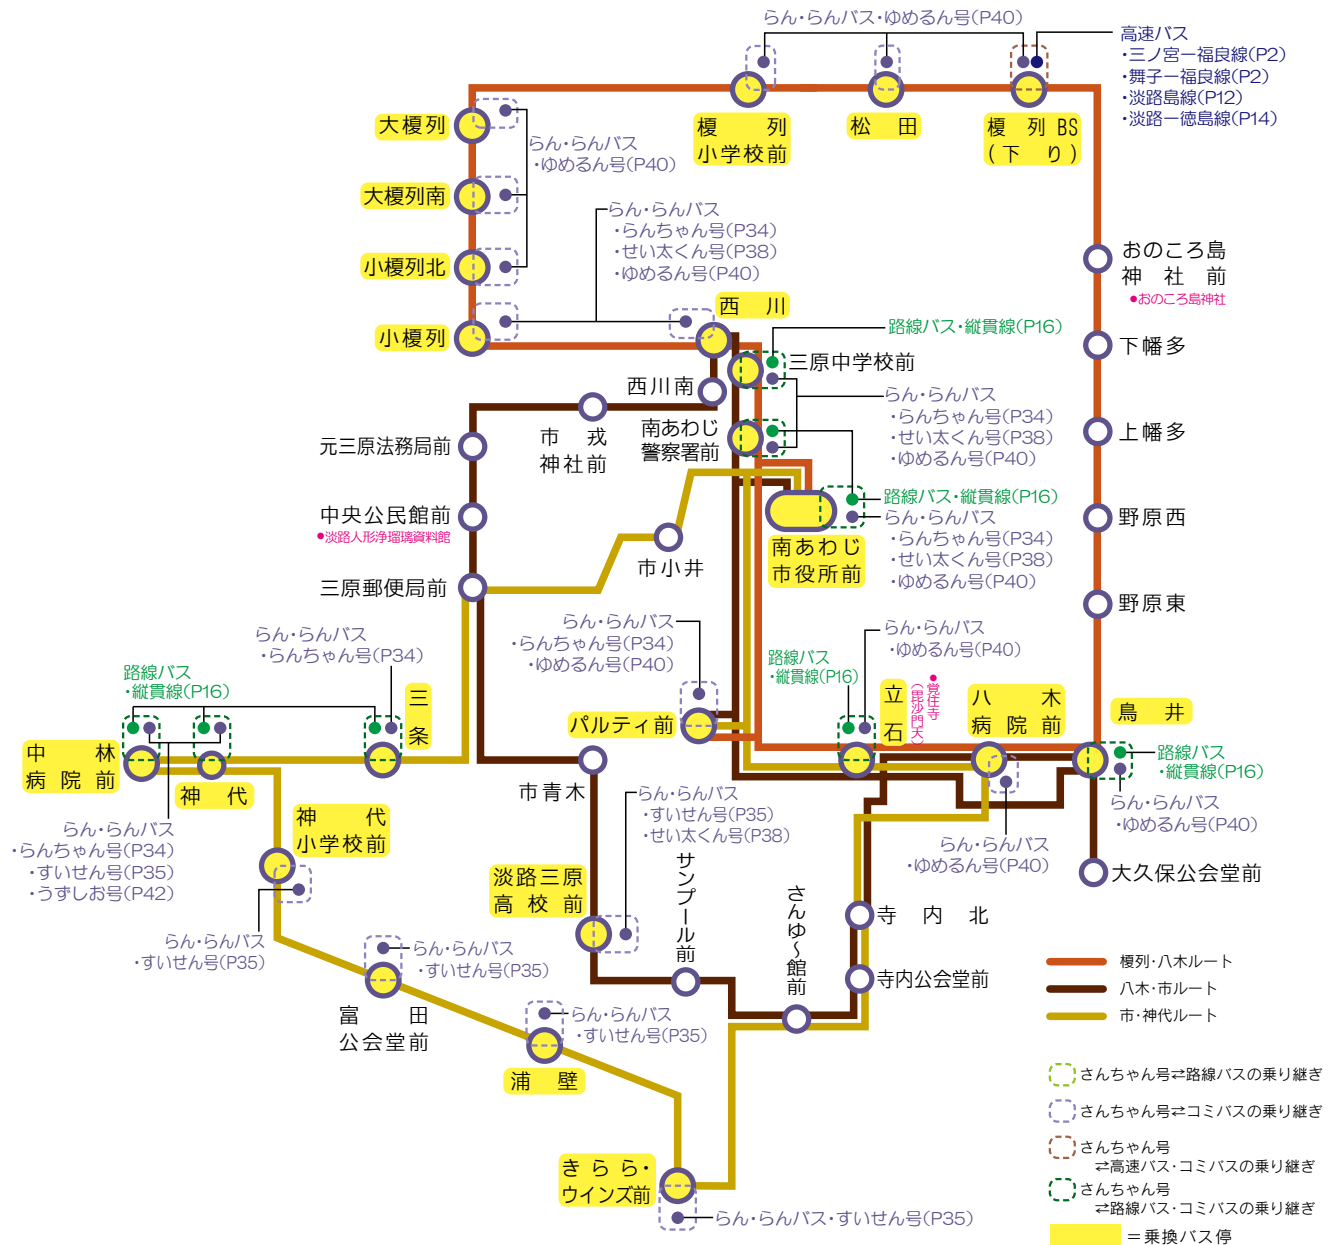

市・神代ルート

反時計回り

南あわじ市役所前	8:50	12:35	16:50
市小井	8:52	12:37	16:52
三原郵便局前	8:54	12:39	16:54
三条	8:56	12:41	16:56
神代	8:57	12:42	16:57
中林病院前	8:59	12:44	16:59
神代	9:00	12:45	17:00
神代小学校前	9:02	12:47	17:02
富田公会堂前	9:03	12:48	17:03
浦壁	9:04	12:49	17:04
きらら・ウインズ前	9:05	12:50	17:05
さんゆ〜館前	↓	12:52	17:07
寺内公会堂前	9:08	12:54	17:09
寺内北	9:09	12:55	17:10
八木病院前	9:11	12:57	17:12
立石	9:12	12:58	17:13
パルティ前	9:14	13:00	17:15
南あわじ市役所前	9:19	13:05	17:20

時計回り

南あわじ市役所前	10:42	14:46	18:31
パルティ前	10:45	14:49	18:34
立石	10:47	14:51	18:36
八木病院前	10:48	14:52	18:37
寺内北	10:50	14:54	18:39
寺内公会堂前	10:51	14:55	18:40
さんゆ〜館前	10:53	14:57	18:42
きらら・ウインズ前	10:55	14:59	15:44
浦壁	10:56	15:00	18:45
富田公会堂前	10:57	15:01	18:46
神代小学校前	10:58	15:02	18:47
神代	11:00	15:04	18:49
中林病院前	11:02	15:06	18:51
神代	11:03	15:07	18:52
三条	11:04	15:08	18:53
三原郵便局前	11:06	15:10	18:55
市小井	11:08	15:12	18:57
南あわじ市役所前	11:12	15:16	19:01

高速バス

路線バス

コミュニティバス

旅客船