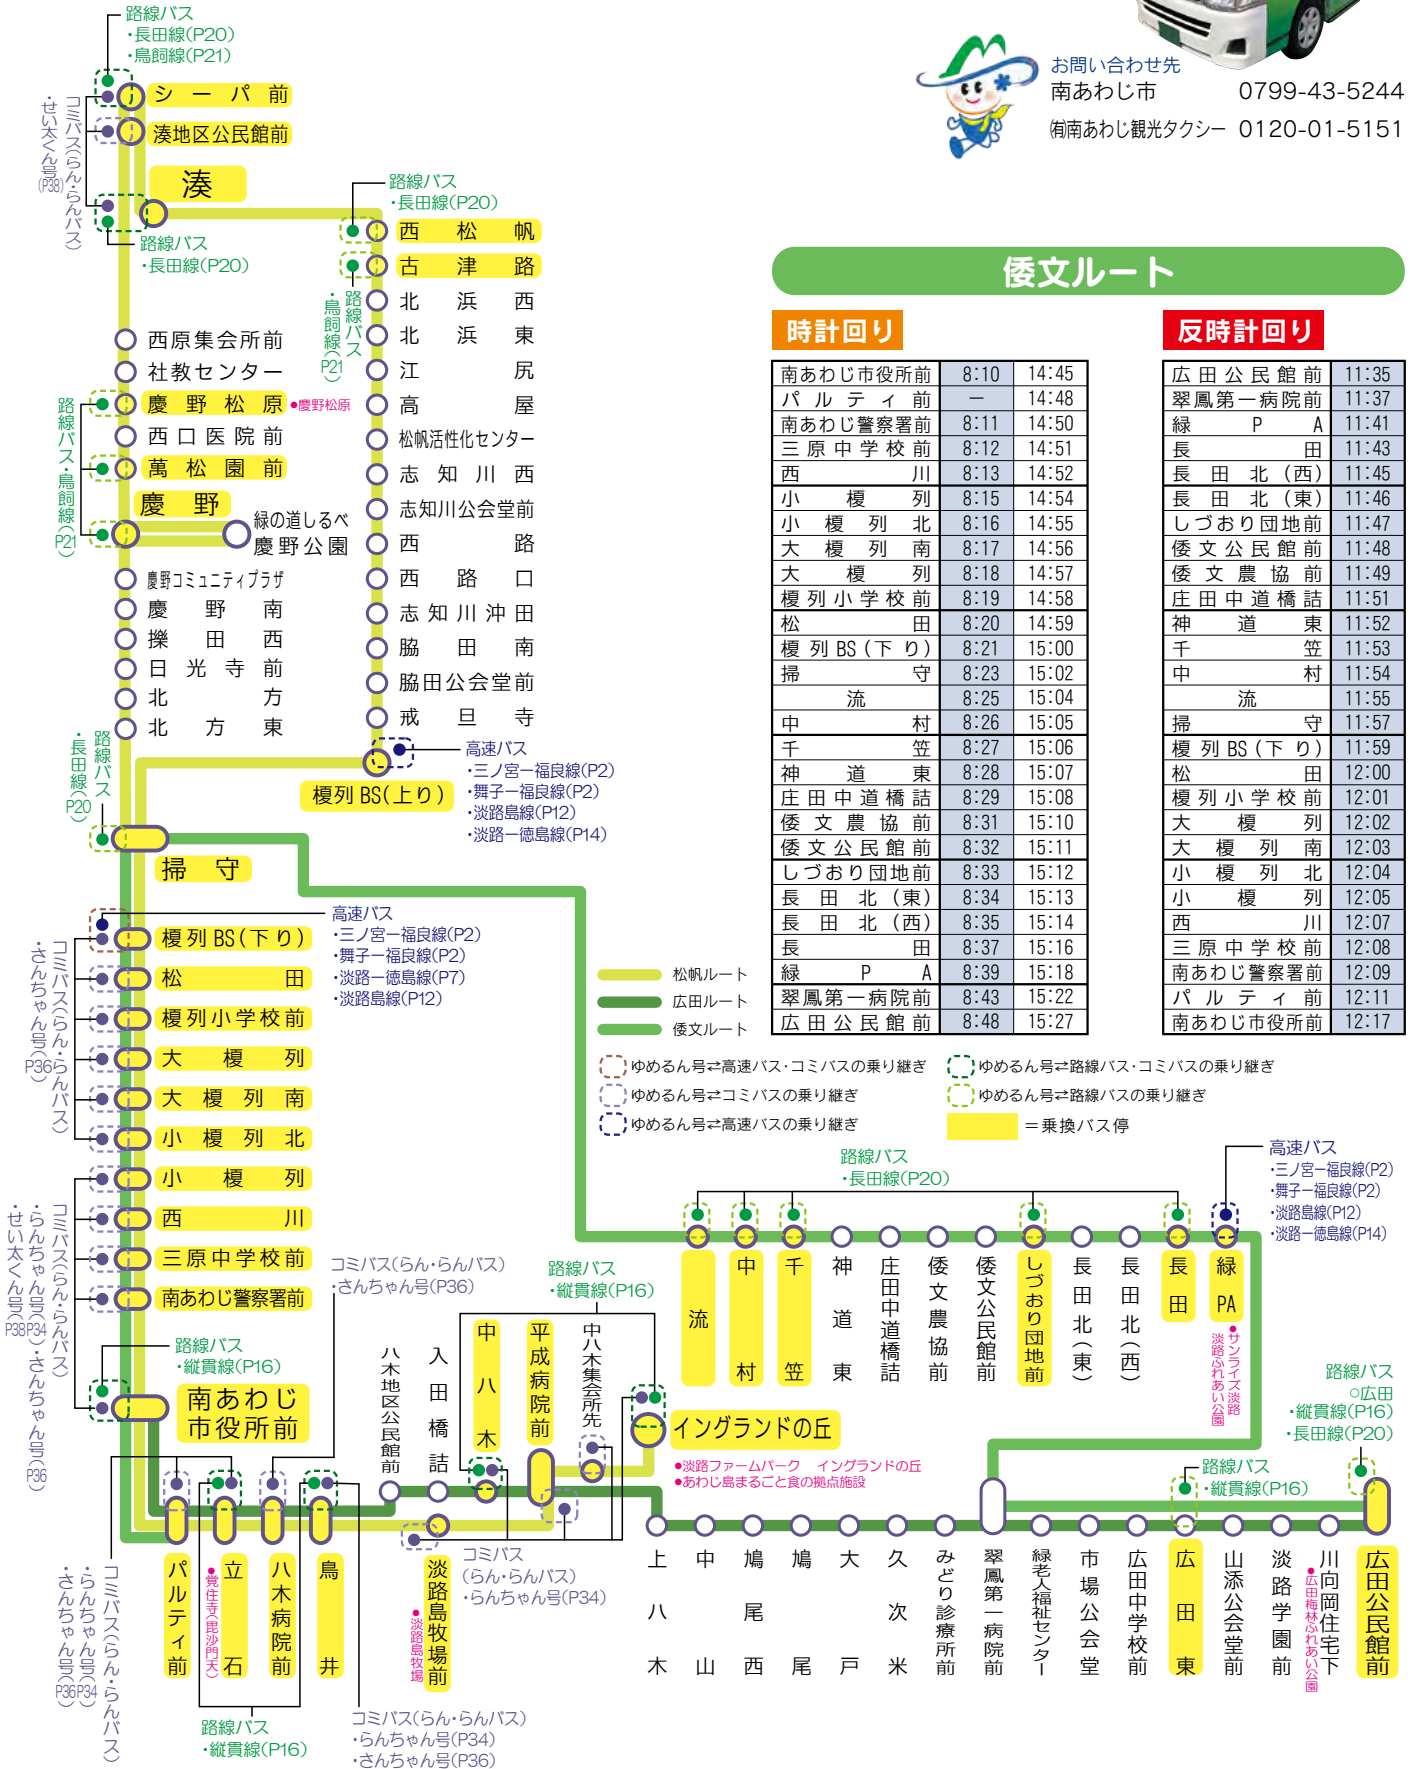

反時計回り

広田公民館前	11:35
翠鳳第一病院前	11:37
緑PA	11:41
長田	11:43
長田北(西)	11:45
長田北(東)	11:46
しづおり団地前	11:47
倭文公民館前	11:48
倭文農協前	11:49
庄田中道橋詰	11:51
神道東	11:52
千笠	11:53
中村	11:54
流	11:55
掃守	11:57
椋列BS(下り)	11:59
松田	12:00
椋列小学校前	12:01
大椋列	12:02
大椋列南	12:03
小椋列北	12:04
小椋列	12:05
西川	12:07
三原中学校前	12:08
南あわじ警察署前	12:09
パーティ前	12:11
南あわじ市役所前	12:17