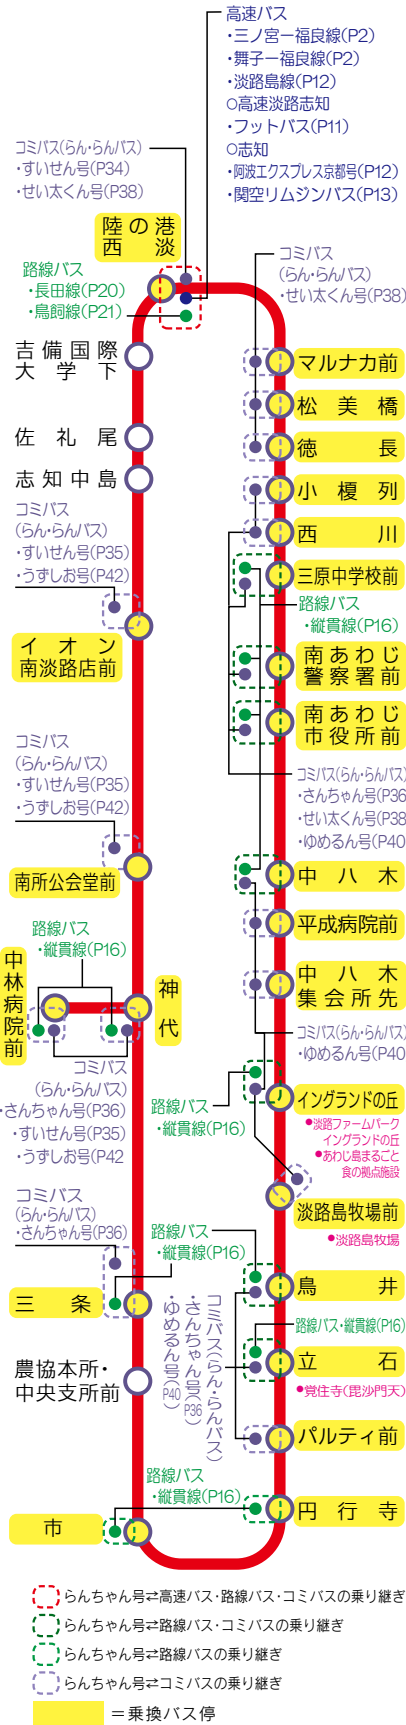

反時計回り

陸の港西淡	7:00	7:45	8:30	9:15	10:05	10:55	11:45	12:35	13:35	14:20	15:15	16:05	16:50	17:50
吉備国際大学下	7:03	7:48	8:33	9:18	10:08	10:58	11:48	12:38	13:38	14:23	15:18	16:08	16:53	17:53
佐礼尾	7:04	7:49	8:34	9:19	10:09	10:59	11:49	12:39	13:39	14:24	15:19	16:09	16:54	17:54
志知中島	7:05	7:50	8:35	9:20	10:10	11:00	11:50	12:40	13:40	14:25	15:20	16:10	16:55	17:55
イオン南淡路店前	7:06	7:51	8:41	9:41	10:31	11:21	12:41	13:21	14:26	15:21	16:11	16:56	17:56	
南所公会堂前	7:09	7:54	8:44	9:44	10:34	11:24	12:44	13:24	14:29	15:24	16:14	16:59	17:59	
神代	7:11	7:56	8:46	9:46	10:36	11:26	12:46	13:26	14:31	15:26	16:16	17:01	18:01	
中林病院前	7:13	7:58	8:48	9:48	10:38	11:28	12:48	13:28	14:33	15:28	16:18	17:03	18:03	
神代	7:14	7:59	8:49	9:49	10:39	11:29	12:49	13:29	14:34	15:29	16:19	17:04	18:04	
三条	7:15	8:00	8:50	9:50	10:40	11:30	12:50	13:30	14:35	15:30	16:20	17:05	18:05	
農協本所・中央支所前	↓	↓	8:51	9:51	10:41	11:31	12:51	13:31	14:36	15:31	↓	↓	↓	
市	7:16	8:01	8:52	9:52	10:42	11:32	12:52	13:32	14:37	15:32	16:21	17:06	18:06	
円行寺	7:17	8:02	8:53	9:53	10:43	11:33	12:53	13:33	14:38	15:33	16:22	17:07	18:07	
パーティ前	↓	↓	↓	9:55	10:45	11:35	12:55	13:35	14:40	15:35	16:24	17:09	18:09	
立石	7:19	8:04	8:55	9:57	↓	11:37	↓	13:37	↓	15:37	↓	17:11	18:11	
鳥井	7:20	8:05	8:56	9:58	↓	11:38	↓	13:38	↓	15:38	↓	17:12	18:12	
淡路島牧場前	7:22	8:07	8:58	10:00	↓	11:40	↓	13:40	↓	15:40	↓	17:14	18:14	
イングランドの丘	7:26	8:11	9:02	10:04	↓	11:44	↓	13:44	↓	15:44	↓	17:18	18:18	
中八木集会所先	7:27	8:12	9:03	10:05	↓	11:45	↓	13:45	↓	15:45	↓	17:19	18:19	
平成病院前	7:28	8:13	9:04	10:06	↓	11:46	↓	13:46	↓	15:46	↓	17:20	18:20	
中八木	7:29	8:14	9:05	10:07	↓	11:47	↓	13:47	↓	15:47	↓	17:21	18:21	
南あわじ市役所前	7:34	8:19	9:10	10:12	10:49	↓	12:59	↓	14:44	15:52	16:28	17:26	18:26	
南あわじ警察署前	7:35	8:20	9:11	10:13	10:50	↓	13:00	↓	14:45	15:53	16:29	17:27	18:27	
三原中学校前	7:36	8:21	9:12	10:14	10:51	↓	13:01	↓	14:46	15:54	16:30	17:28	18:28	
西川	7:37	8:22	9:13	10:15	10:52	11:51	13:02	13:51	14:47	15:55	16:31	17:29	18:29	
小椋列	7:38	8:23	9:14	10:16	10:53	11:52	13:03	13:52	14:48	15:56	16:32	17:30	18:30	
徳長	7:39	8:24	9:15	10:17	10:54	11:53	13:04	13:53	14:49	15:57	16:33	17:31	18:31	
松美橋	7:40	8:25	9:16	10:18	10:55	11:54	13:05	13:54	14:50	15:58	16:34	17:32	18:32	
マルナカ前	↓	↓	↓	10:19	10:56	11:55	13:06	13:55	14:51	15:59	16:35	17:33	18:33	
陸の港西淡	7:44	8:29	9:19	10:22	10:59	11:58	13:09	13:58	14:54	16:02	16:39	17:37	18:37	