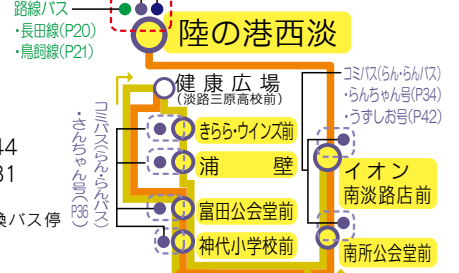

コミュニティバス

予約不要

らんらんバス(南あわじ市コミュニティバス) 南北幹線(すいせん号):(南あわじ市) (来川⇄中林病院前 / 陸の港西淡)

※交通事情により、多少の遅れがございますのでご了承ください。

お問い合わせ先
南あわじ市 0799-43-5244
みなと観光バス(株) 0799-36-3081

1. 高速バス
   ・三ノ宮ー福良線(P2)
   ・舞子ー福良線(P2)
   ・淡路島線(P12)
   ○高速淡路志知
   ・フットバス(P11)
   ○志知
   ・阿波エクスプレス京都号(P12)
   ・関空リムジンバス(P13)

上り 来川→中林病院前 / 陸の港西淡