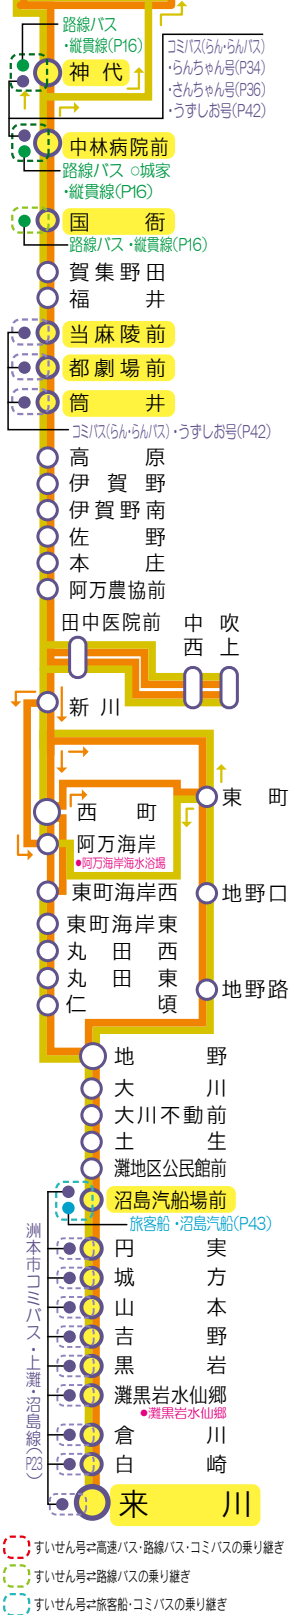

下り 陸の港西淡 / 中林病院前→来川

陸の港西淡			10:55	14:05			
イオン南淡路店前			11:01	14:11			
南所公会堂前			11:04	14:14			
神代小学校前			↓	↓			
富田公会堂前			↓	↓			
浦壁			↓	↓			
きらら・ウインズ前			↓	↓			
健康広場(淡路三原高校前)			↓	↓	17:05	18:00	
富田公会堂前			↓	↓	17:08	18:03	
神代小学校前			↓	↓	17:09	18:04	
神代			11:06	14:16	17:11	18:06	
中林病院前		7:10	11:09	13:00	14:17	17:14	18:09
国衙	6:27	7:12	11:11	13:02	14:19	17:16	18:11
賀集野田	6:28	7:13	11:12	13:03	14:20	17:17	18:12
福井	6:29	7:14	11:13	13:04	14:21	17:18	18:13
当麻陵前	6:30	7:15	11:14	13:05	14:22	17:19	18:14
都劇場前	6:31	7:16	11:15	13:06	14:23	17:20	18:15
筒井	6:32	7:17	11:16	13:07	14:24	17:21	18:16
高原	6:33	7:18	11:17	13:08	14:25	17:22	18:17
伊賀野	6:34	7:19	11:18	13:09	14:26	17:23	18:18
伊賀野南	6:35	7:20	11:19	13:10	14:27	17:24	18:19
佐野	—	—	11:23	13:14	14:31	17:28	18:23
本庄	6:38	7:23	11:27	13:18	14:35	17:32	18:27
阿万農協前	6:39	7:24	11:28	13:19	14:36	17:33	18:28
田中医院前	↓	↓	11:29	13:20	14:37	17:34	18:29
中野西	↓	↓	11:30	13:21	14:38	17:35	18:30
吹上	↓	↓	11:32	13:23	14:40	17:37	18:32
中野	↓	↓	11:33	13:24	14:41	17:38	18:33
田中医院前	↓	↓	11:34	13:25	14:42	17:39	18:34
新川	6:40	7:25	11:35	13:26	14:43	17:40	18:35
阿万海岸	↓	↓	11:37	↓	↓	17:42	18:37
西町	↓	↓	11:38	↓	↓	17:45	18:38
東町	6:42	7:27	11:41	13:28	↓	17:46	18:41
地野口	6:43	7:28	11:42	13:29	↓	17:47	18:42
地野路	6:45	7:30	11:44	13:31	↓	17:49	18:44
東町海岸西	↓	↓	↓	↓	14:46	↓	↓
東町海岸東	↓	↓	↓	↓	14:47	↓	↓
丸田西	↓	↓	↓	↓	14:48	↓	↓
丸田東	↓	↓	↓	↓	14:49	↓	↓
仁頃	↓	↓	↓	↓	14:51	↓	↓
地野	6:46	7:31	11:45	13:32	14:55	17:50	18:45
大川	6:48	7:33	11:47	13:34	14:57	17:52	18:47
大川不動前	6:49	7:34	11:48	13:35	14:58	17:53	18:48
土生	6:51	7:36	11:50	13:37	15:00	17:55	18:50
灘地区公民館前	6:52	7:37	11:51	13:38	15:01	17:56	18:51
沼島汽船場前	6:53	7:38	11:52	13:42	15:02	17:57	18:52
			13:45	↓	↓	18:10	↓
円実	6:55	7:40	11:54	13:47	15:04	18:12	18:54
城方	6:56	7:41	11:55	13:48	15:05	18:13	18:55
山本	6:57	7:42	11:56	13:49	15:06	18:14	18:56
吉野	6:59	7:44	11:58	13:51	15:08	18:16	18:58
黒岩	7:00	7:45	11:59	13:52	15:09	18:17	18:59
灘黒岩水仙郷	7:01	7:46	12:00	13:54	15:10	18:19	19:00
倉川	7:02	7:47	12:01	13:55	15:11	18:20	19:01
白崎	7:04	7:49	12:03	13:57	15:13	18:22	19:03
来川	7:10	7:55	12:09	14:00	15:19	18:25	19:09