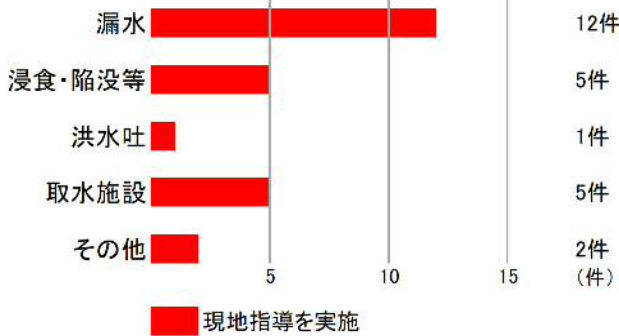

淡路島ため池保全サポートセンター

【R4取組実績】

ため池の安全確保にあたっては、管理者による適正管理が不可欠です。このため管理者による適正管理の支援を目的として平成28年5月に開設し、ため池管理等に関する相談、管理対策状況の巡回点検、適正管理や補修等の助言・現場技術指導、適正管理に向けた啓発等を実施しました。

場所	淡路市役所 1号館 1階 TEL・FAX (0799) 64-1203	(淡路市生穂新島8番地) ※現在は移転しています。
業務内容	①ため池管理の相談窓口 ②ため池の巡回点検 ③助言・現場技術指導 ④普及啓発等	(月・木曜 9:00~12:00 [要予約]) (要早期改修・要監視ため池の管理状況等) (管理が不十分な場合等) (ため池教室の開催、緊急対応資材の提供等)

ため池管理の相談状況

25件の相談がありました
(月平均2件)

【管理者届等を除く相談内容】

専門スタッフが管理者からの相談を受け、必要に応じて現地での指導等を行っています。

特に相談の多い漏水については、現地調査で漏水箇所を特定したり、簡易補修方法の指導等を行っています。

巡回点検の結果

490箇所のため池を巡回点検しました

市名	特定農業用ため池数	巡回点検実施			計	実施率
		要早期改修	要監視	要注視		
洲本市	655	77	77	0	154	23.5%
南あわじ市	432	68	16	1	85	19.7%
淡路市	974	163	87	1	251	25.8%
計	2061	308	180	2	490	23.8%